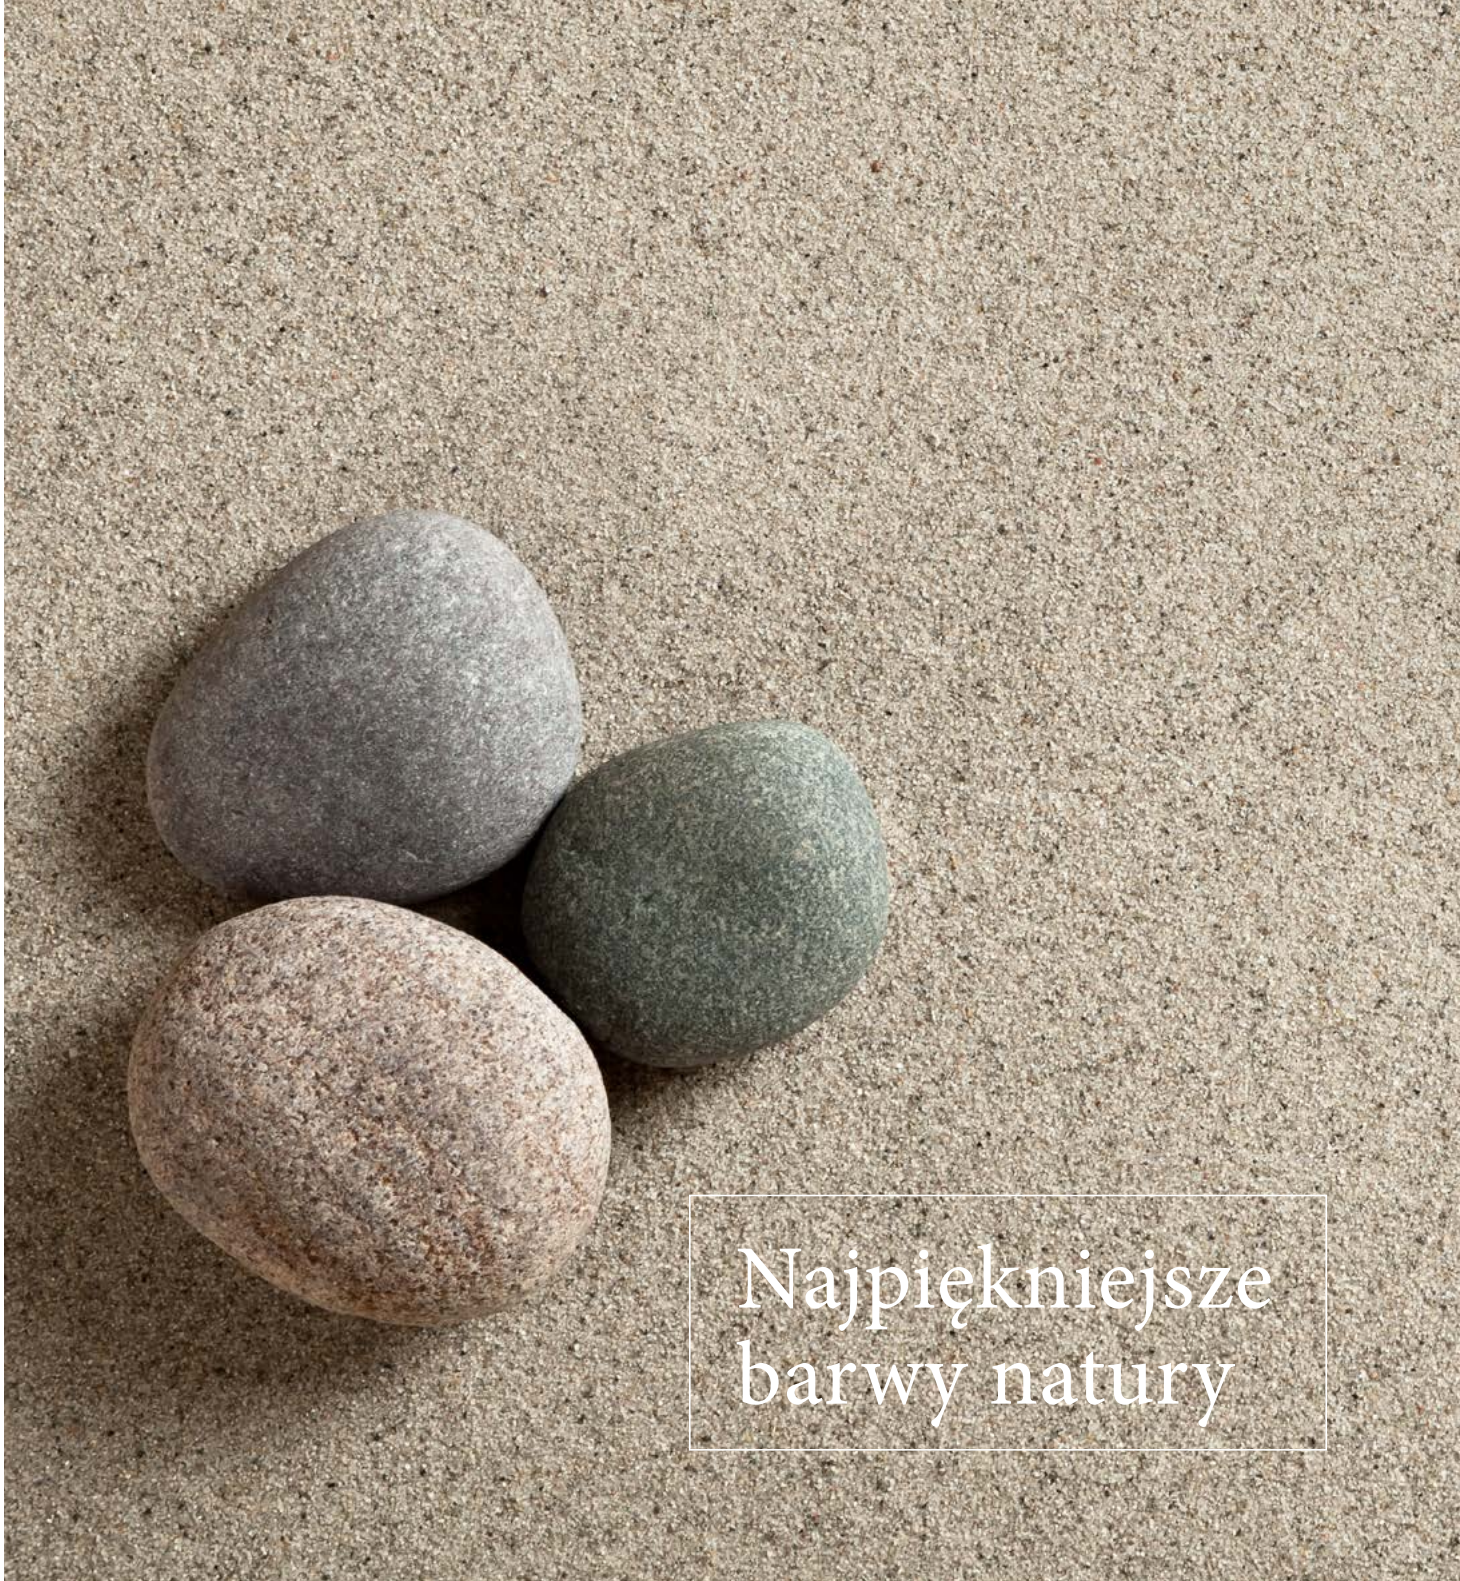

Najpiękniejsze barwy natury