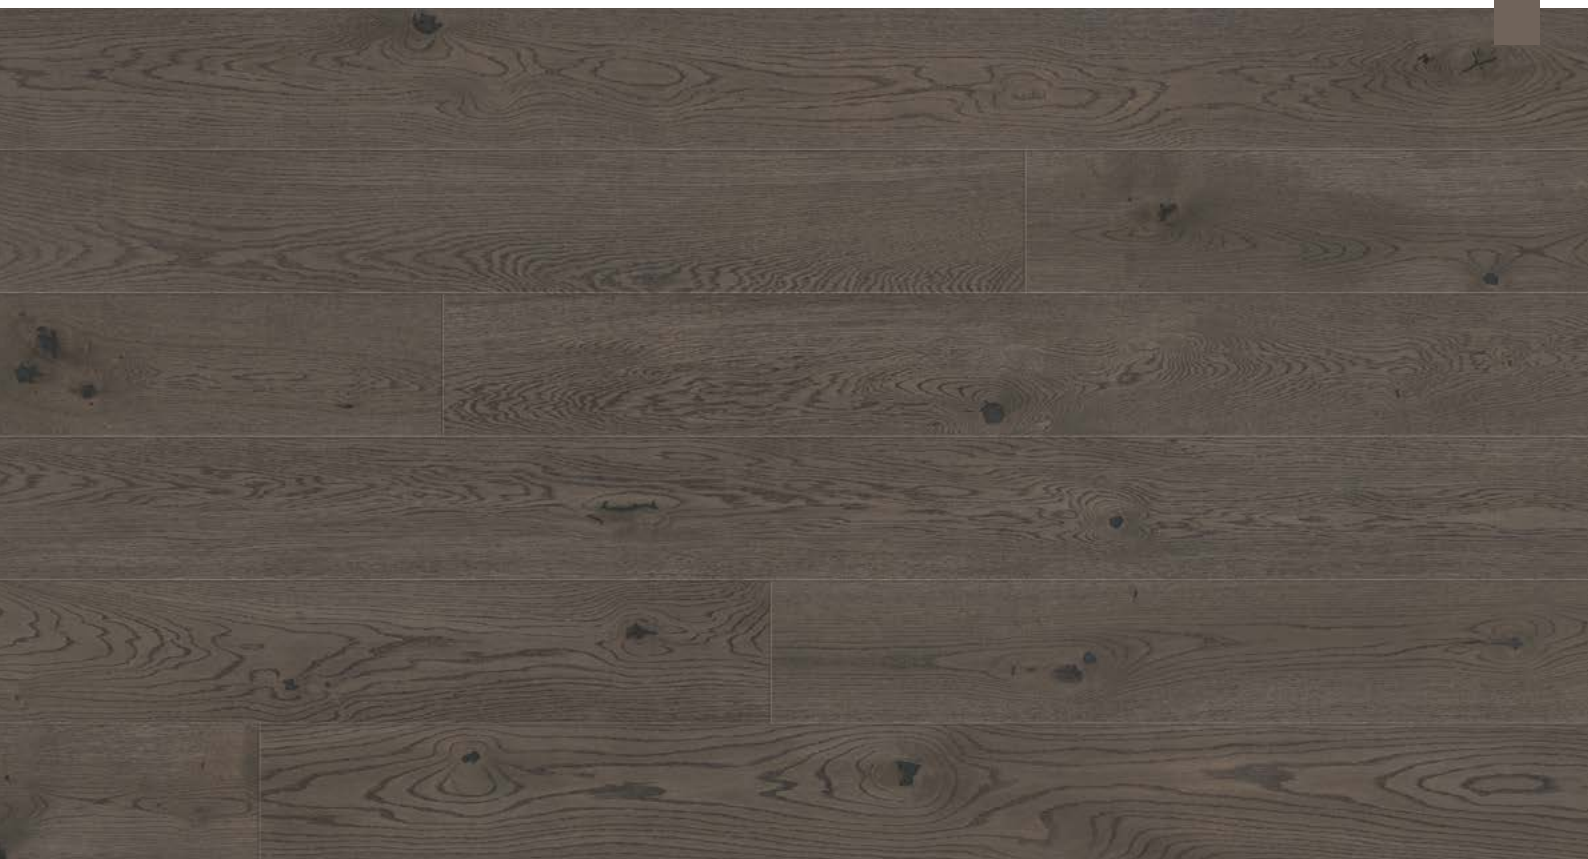

DELKATNIE
CIEMNIEJ

BASALT

Dąb Rustic 1R Brown & Taupe lakier mat szczotkowany 4mV

DELKATNIE
CIEMNIEJ

QUARTZ

Dąb Rustic 1R cool grey olej ECO szczotkowany 4mV