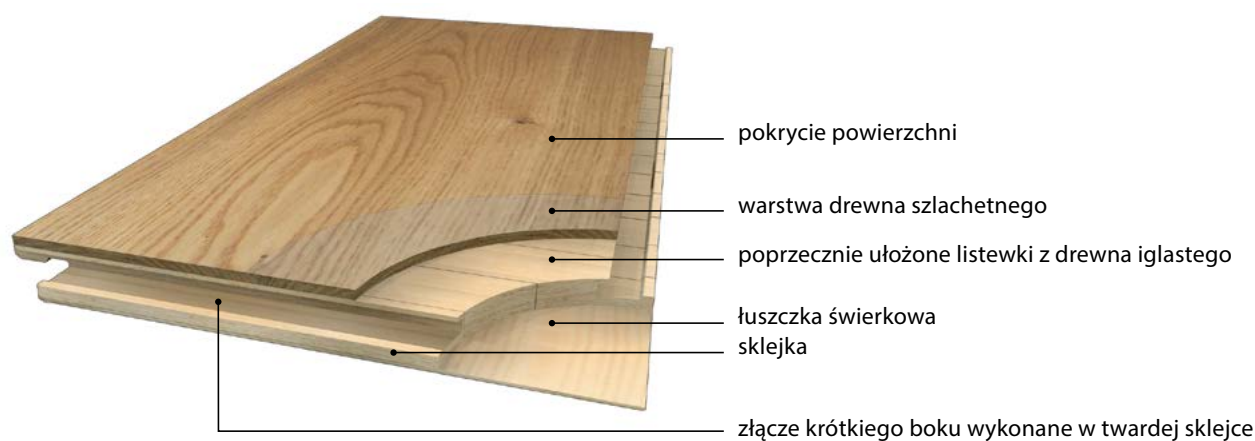

Przekrój deski trójwarstwowej

PODŁOGA BALTIC WOOD SKŁADA SIĘ Z TRZECH WARSTW. Warstwa drewna szlachetnego (od 2,7-6,6 mm) pokrywana jest siedmiokrotnie lakierem lub dwukrotnie olejem. Obydwa wykończenia tworzą na powierzchni podłogi cienką i jednocześnie elastyczną oraz wytrzymałą warstwę ochronną. Warstwa środkowa (ok. 8,9 mm) to poprzecznie ułożone listwy świerkowe wzmacniające elastyczność podłogi. Warstwa spodnia (ok. 1,6 mm) wykonana z jednolitej łuszczki świerkowej, która stabilizuje i usztywnia całość konstrukcji.