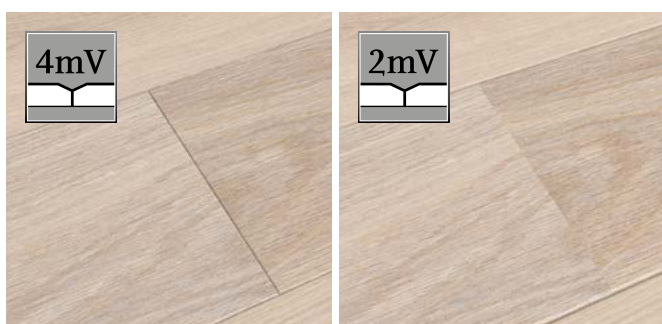

MIKROFAZA NA KRÓTKICH I DŁUGICH BOKACH DESKI

Subtelnie wykonana mikrofaza 2mV lub 4mV podkreśla kształt poszczególnych desek, uwypuklając ich indywidualny charakter i piękno.

SQUARE EDGE

System idealnego dopasowania elementów podłogi; doskonale jednolita powierzchnia z prawie niezauważalnymi połączeniami pomiędzy deskami.