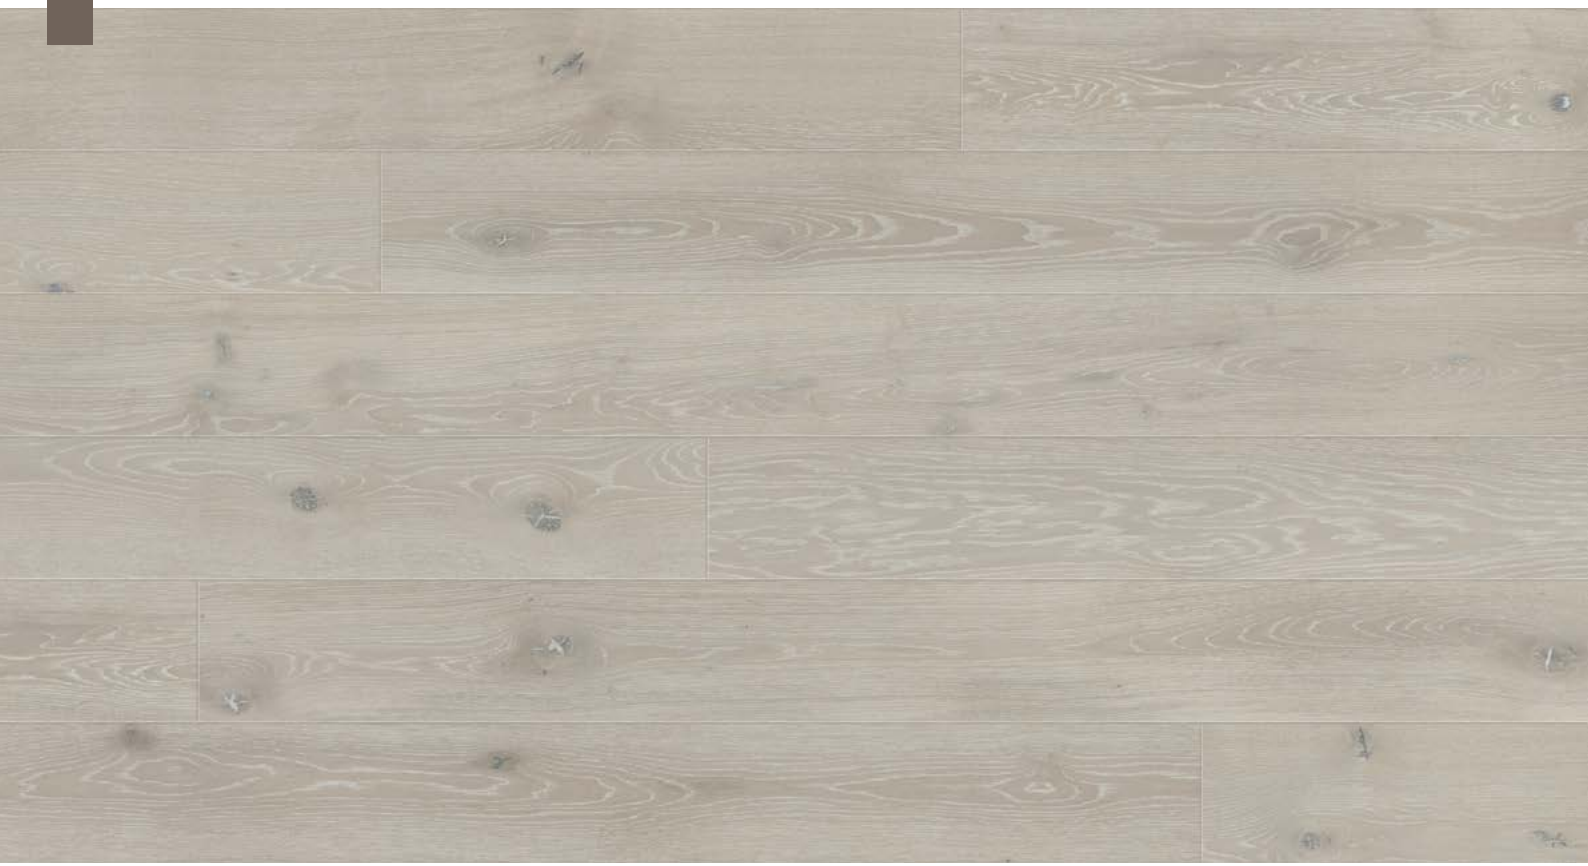

LIMESTONE

Dąb Rustic 1R White & Beige lakier mat szczotkowany 4mV

DELKATNIE
CIEMNIEJ

MARBLE

Dąb Rustic 1R White & Taupe lakier mat szczotkowany 4mV

DELKATNIE
CIEMNIEJ

DELKATNIE
CIEMNIEJ

BASALT