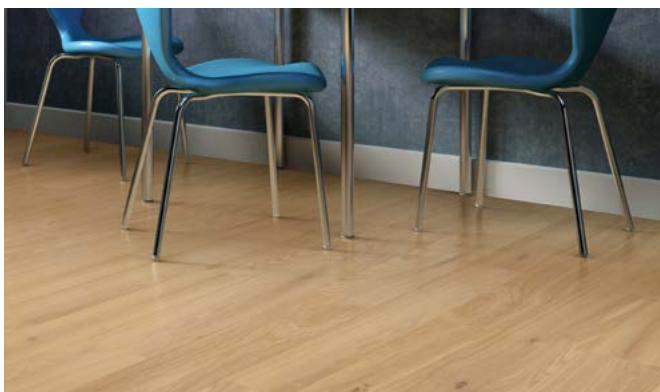

ZABEZPIECZ PRZED PORYSOWANIEM

Nogi krzeseł lub mebli mogą porysować podłogę. Używaj podkładek ochronnych – nogi krzeseł i mebli powinny być pokryte filcowymi podkładkami, a w przypadku foteli obrotowych wybieraj te ze specjalnymi kółkami do drewnianych powierzchni. Unikaj nieprzepuszczalnych gum lub dywanów.