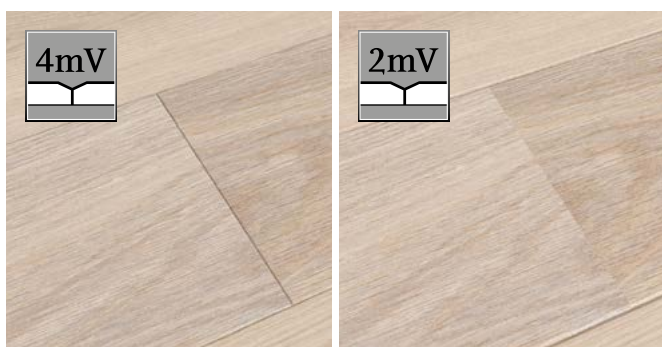

MIKROFAZA NA KRÓTKICH I DŁUGICH BOKACH DESKI

Subtelnie wykonana mikrofaza 2mV lub 4mV podkreśla kształt poszczególnych desek, uwypuklając ich indywidualny charakter i piękno.

BŁYSKAWICZNY BEZKLEJOWY SYSTEM MONTAŻU 5G