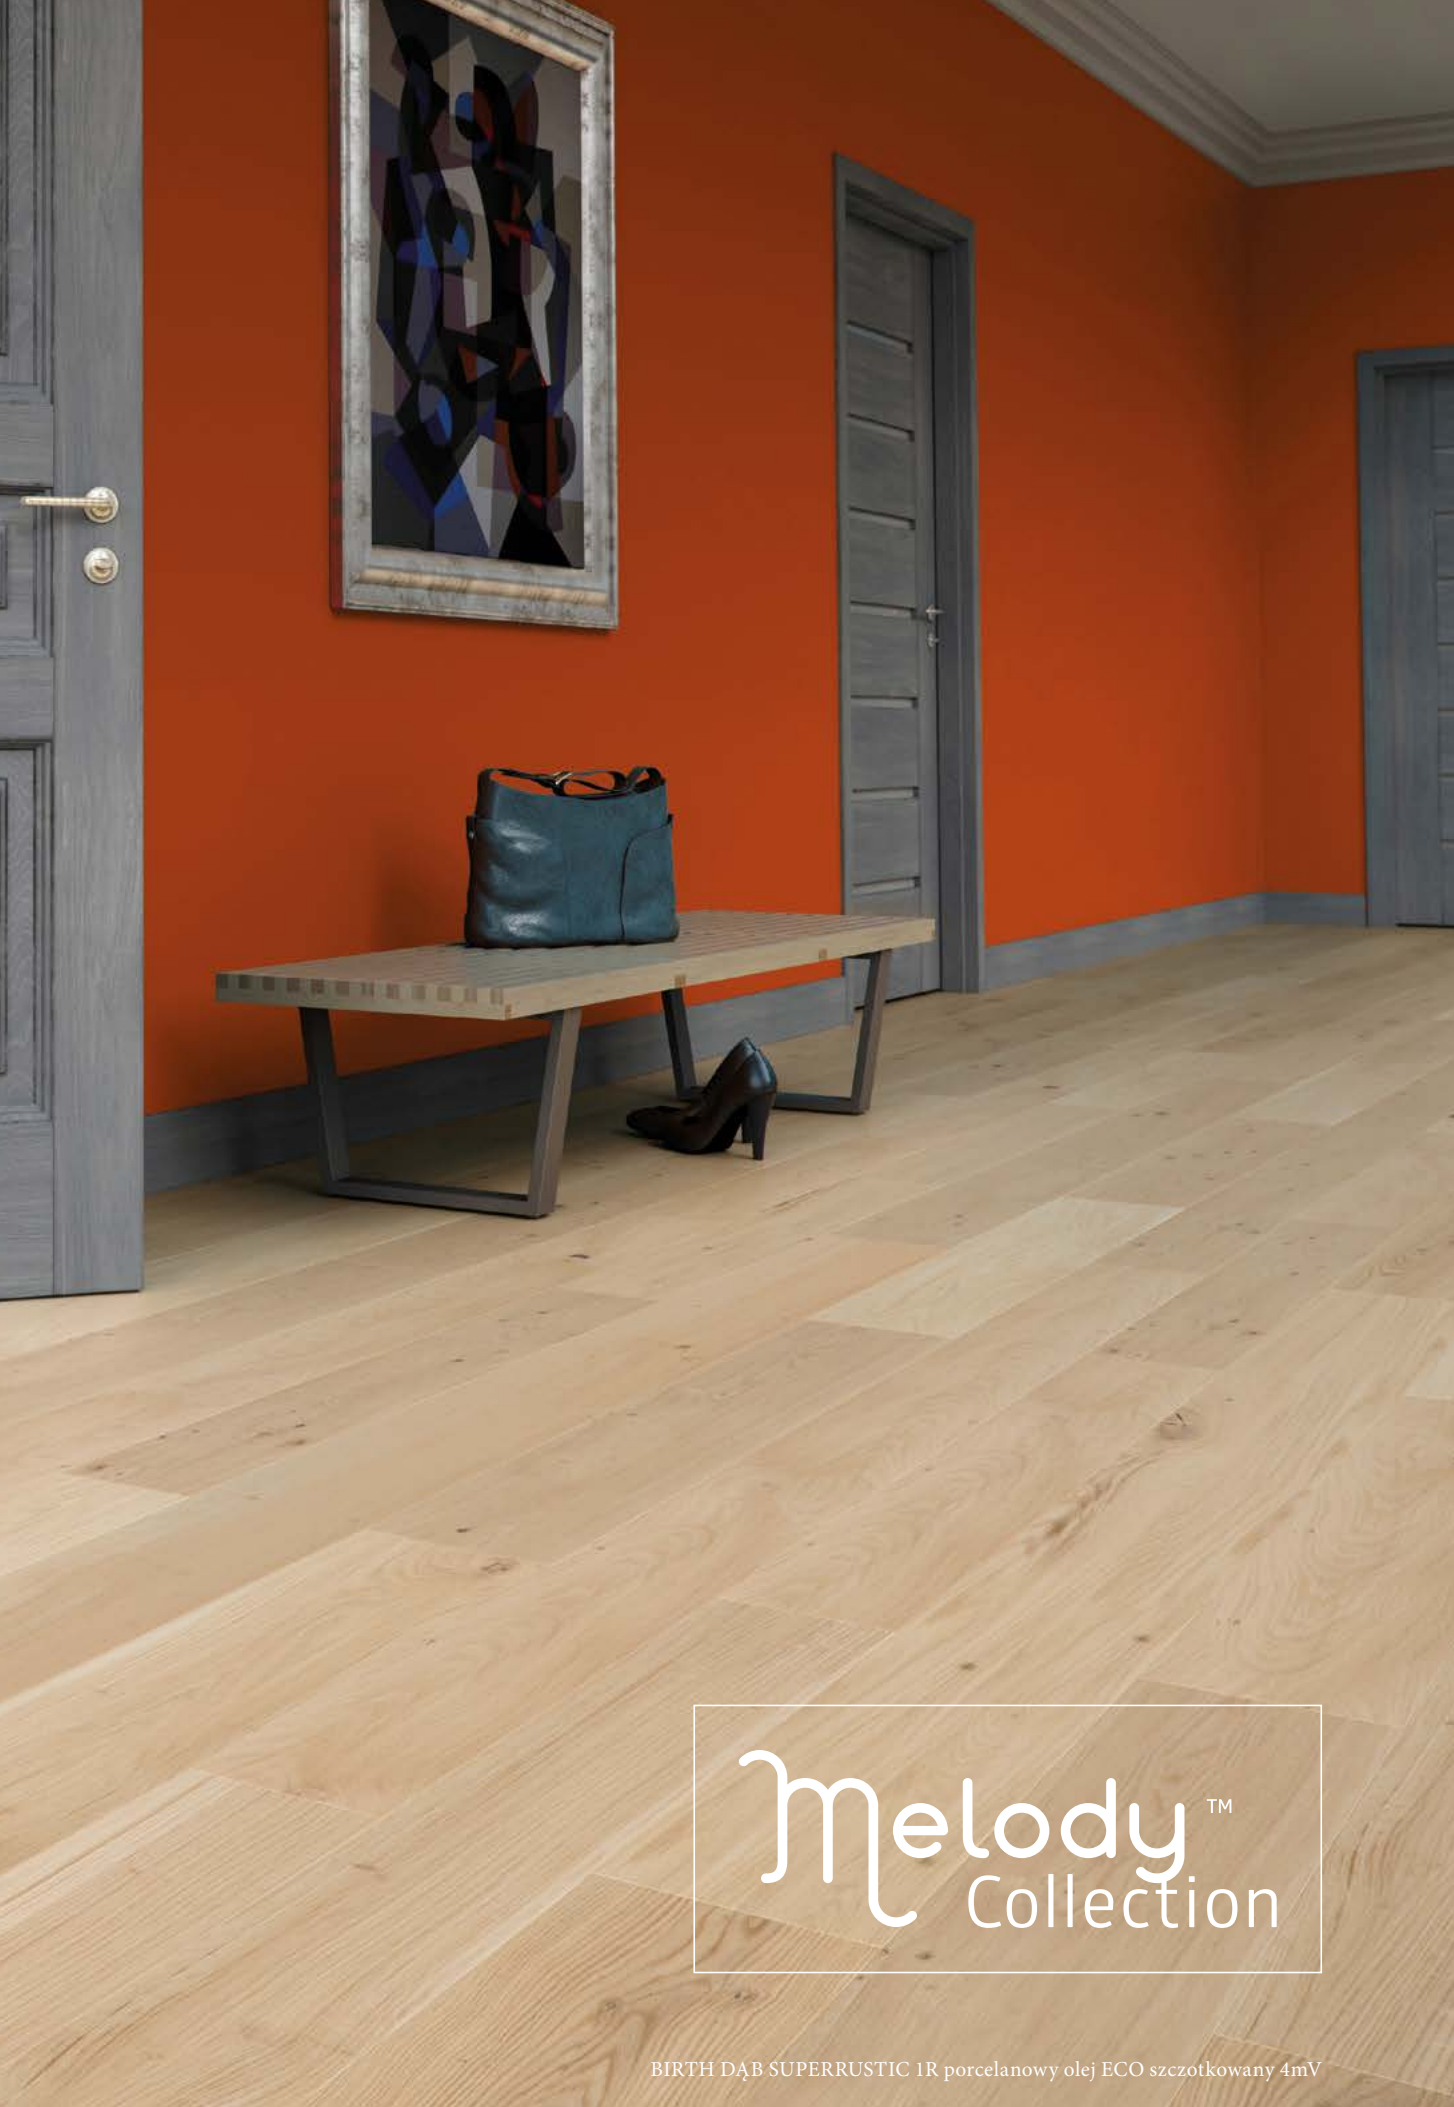

Melody™
Collection

BIRTH DĄB SUPERRUSTIC 1R porcelanowy olej ECO szczotkowany 4mV