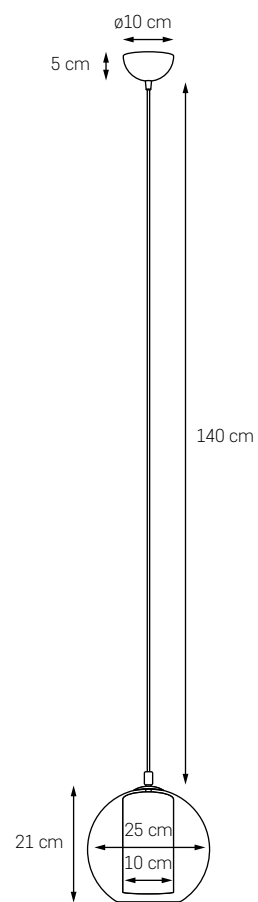

MERIDA S

MOC: 23W CFL
GWINT: E27
ZASILANIE: 230V
ZAWIERA ŹRÓDŁO ŚWIATŁA

- KOLOR: BIAŁY 10381101
- KOLOR: CZARNY 10384102
- KOLOR: SZARY 10387108
- KOLOR: BEŻ 10390107
- KOLOR: MIEDŹ 10393117
- KOLOR: ŻŁOTO 10396105
- KOLOR: JASNY MORSKI 10405112

MERIDA M

MOC: 23W CFL
GWINT: E27
ZASILANIE: 230V
ZAWIERA ŹRÓDŁO ŚWIATŁA

- KOLOR: BIAŁY 10382101
- KOLOR: CZARNY 10385102
- KOLOR: SZARY 10388108
- KOLOR: BEŻ 10391107
- KOLOR: MIEDŹ 10394117
- KOLOR: ŻŁOTO 10397105
- KOLOR: JASNY MORSKI 10406112

MERIDA L

MOC: 23W CFL
GWINT: E27
ZASILANIE: 230V
ZAWIERA ŹRÓDŁO ŚWIATŁA

- KOLOR: BIAŁY 10383101
- KOLOR: CZARNY 10386102
- KOLOR: SZARY 10389108
- KOLOR: BEŻ 10392107
- KOLOR: MIEDŹ 10395117
- KOLOR: ŻŁOTO 10398105
- KOLOR: JASNY MORSKI 10407112

MERIDA SPIDER

MOC: 5 x 23W CFL
GWINT: E27
ZASILANIE: 230V
ZAWIERA ŹRÓDŁA ŚWIATŁA

- KOLOR: BIAŁY 10691501