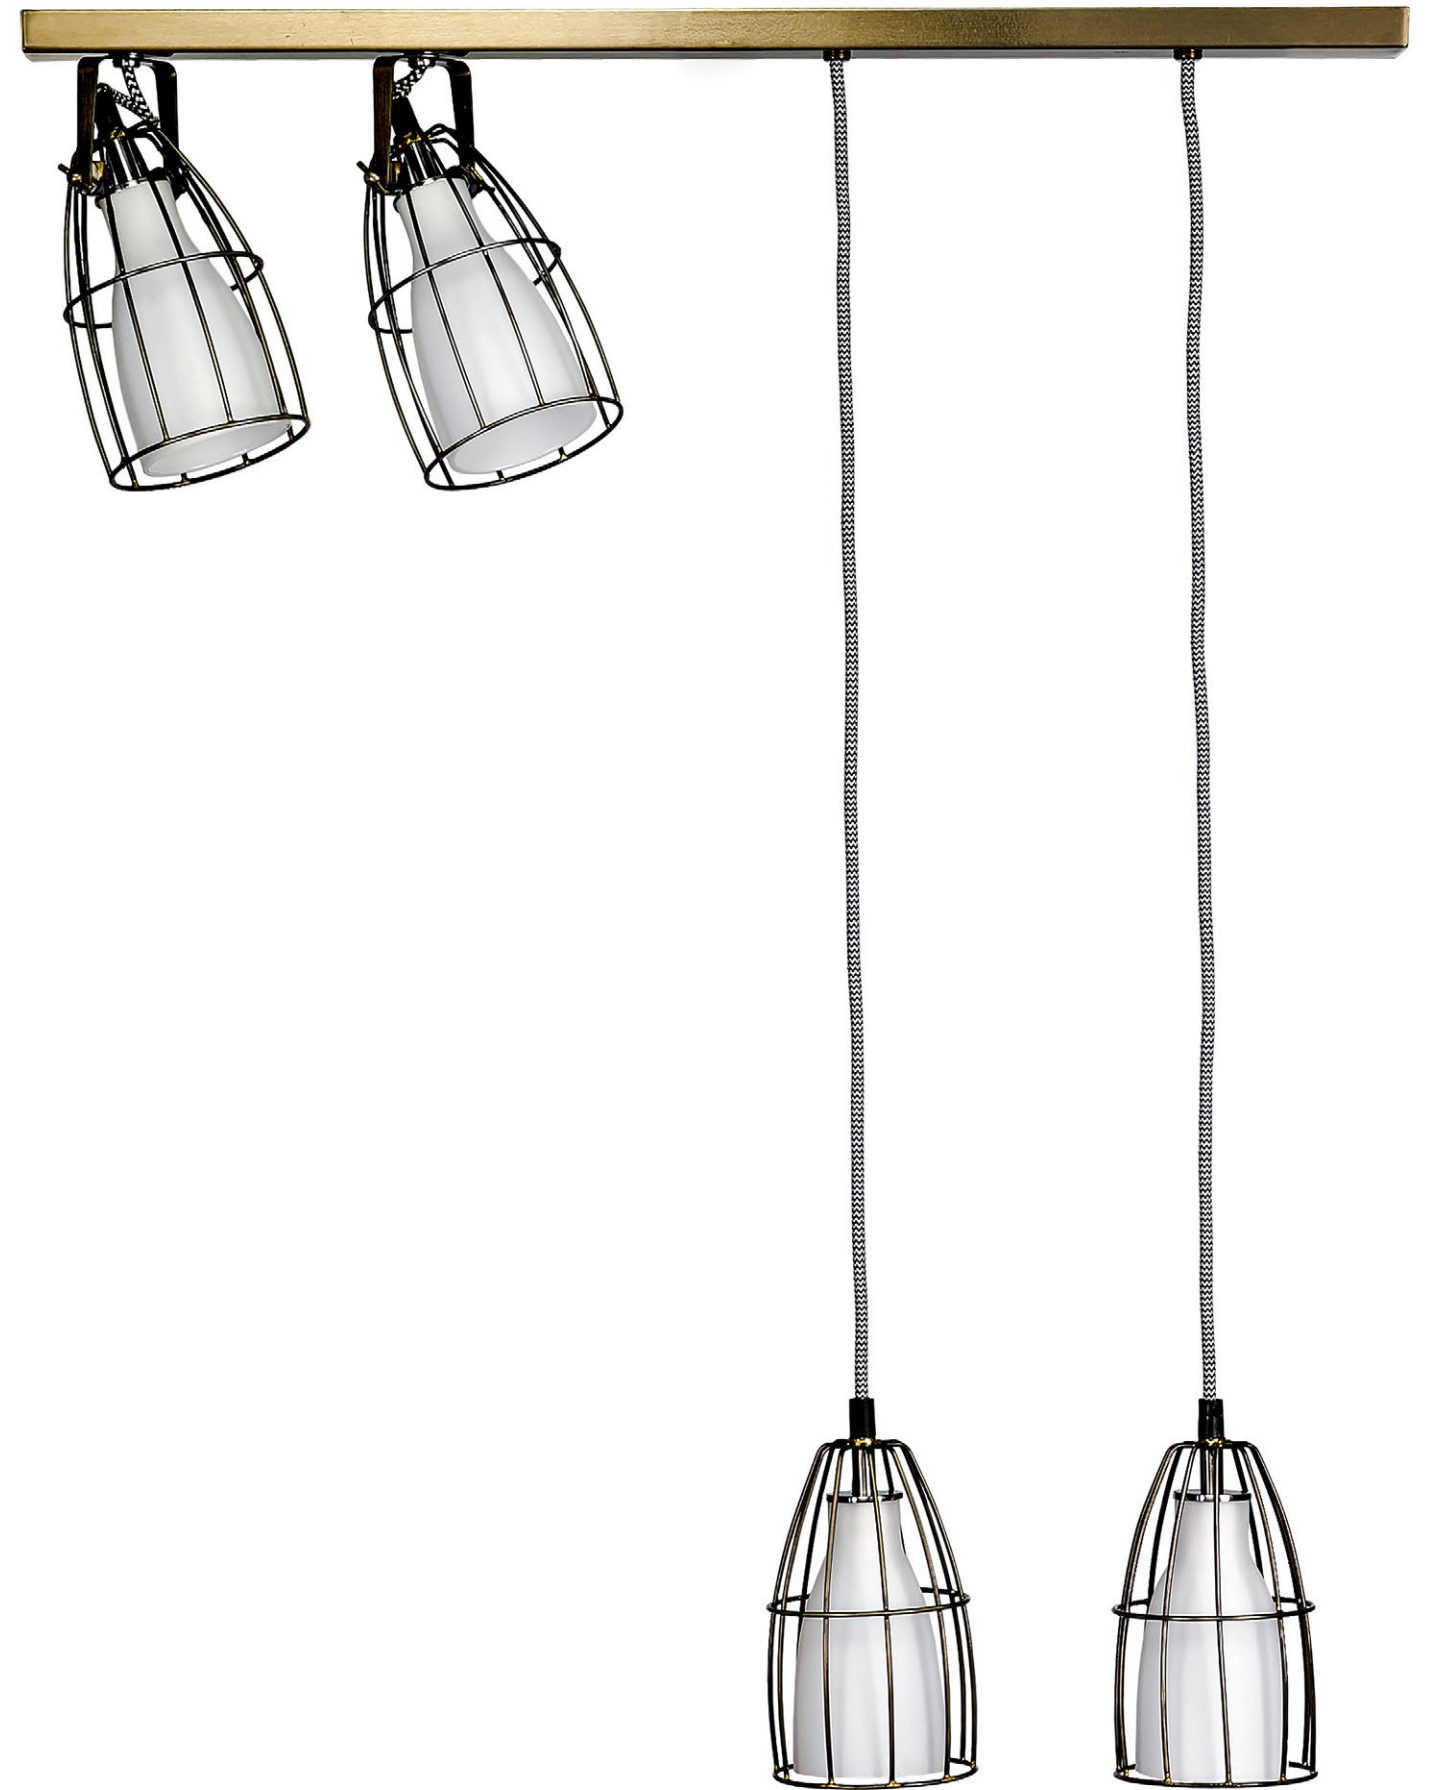

FRAME

FRAME LISTWA 4

MOC: MAX 4 x 40W
GWINT: E14
ZASILANIE: 230V
NIE ZAWIERA ŹRÓDEŁ ŚWIATŁA

- KOSZ: STAL
- KLOSZE: BIAŁY MAT 10333401
- PRZEWÓD: BIAŁO-CZARNY

FRAME Z WTYCZKĄ

MOC: MAX 40W
GWINT: E14
ZASILANIE: 230V
NIE ZAWIERA ŹRÓDŁA ŚWIATŁA

- KOSZ: STAL
- KLOSZ: BIAŁY MAT 10349101
- PRZEWÓD: BIAŁO-CZARNY

- KOSZ: STAL
- KLOSZ: BIAŁY MAT 10348101
- PRZEWÓD: CZERWONY