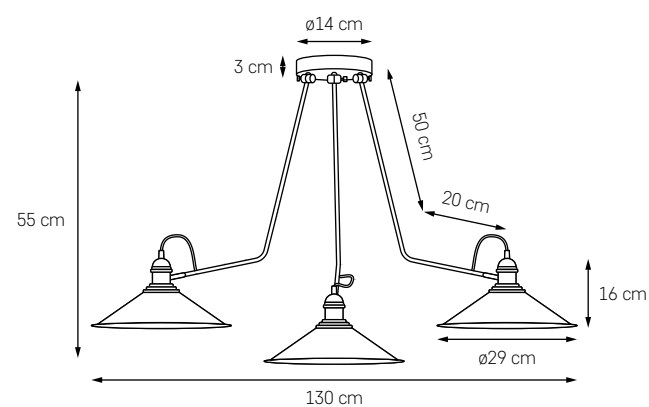

HATS 3

MOC: MAX 3 x 60W
GWINT: E27
ZASILANIE: 230V
NIE ZAWIERA ŹRÓDEŁ ŚWIATŁA

● KOLOR: CZARNY 10502306