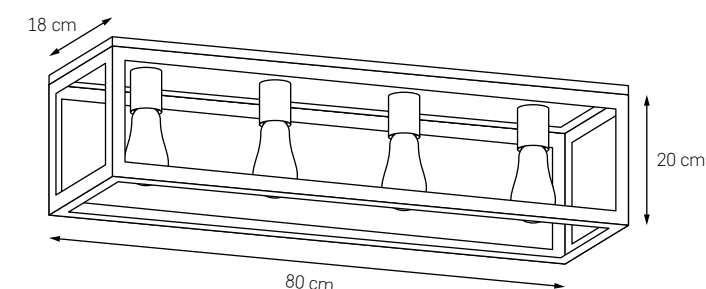

LOFT 2

MOC: MAX 4 x 60W
GWINT: E27
ZASILANIE: 230V
NIE ZAWIERA ŹRÓDEŁ ŚWIATŁA

● KOLOR: 10162406
CIEMNY BRĄZ