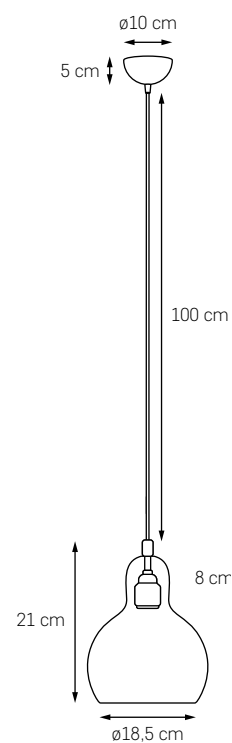

LONGIS I

MOC: MAX 60W
GWINT: E27
ZASILANIE: 230V
NIE ZAWIERA ŹRÓDŁA ŚWIATŁA

PRZEWODY:

- KOLOR: CZARNY 10121109
- KOLOR: BIAŁY 10122109
- KOLOR: ZIELONY 10123109
- KOLOR: CZERWONY 10124109
- KOLOR: NIEBIESKI 10126909
- ◐ KOLOR: BIAŁO-CZARNY 10125109