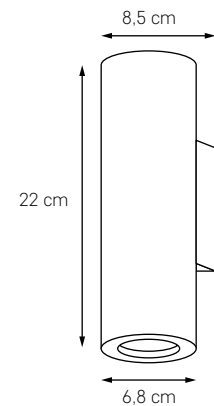

BARLO KINKIET

MOC: MAX 2 x 50W
GWINT: GU10
ZASILANIE: 230V
NIE ZAWIERA ŹRÓDŁA ŚWIATŁA

○ KOLOR: BIAŁY 20023201