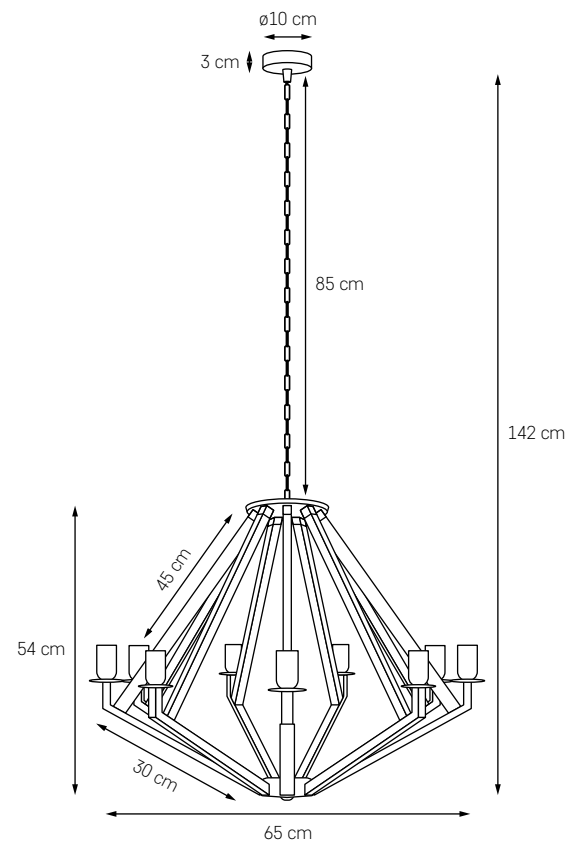

**NEZ 5**

MOC: MAX 5 x 40W
 GWINT: E14
 ZASILANIE: 230V
 NIE ZAWIERA ŹRÓDEŁ ŚWIATŁA

- KOLOR: CHROM / 10491519
DĄB BIELONY
- KOLOR: CHROM / 10492518
ORZECH

**NEZ 9**

MOC: MAX 9 x 40W
 GWINT: E14
 ZASILANIE: 230V
 NIE ZAWIERA ŹRÓDEŁ ŚWIATŁA