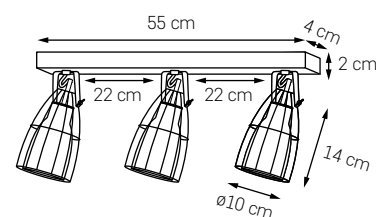

FRAME 3

MOC: MAX 3 x 40W
GWINT: E14
ZASILANIE: 230V
NIE ZAWIERA ŹRÓDŁ ŚWIATŁA

- KOLOR: KOSZ I 50573301
- STELAŻ: CZARNY
- KŁOSZ: BIAŁY MAT
- PRZEWÓD: BIAŁO-CZARNY