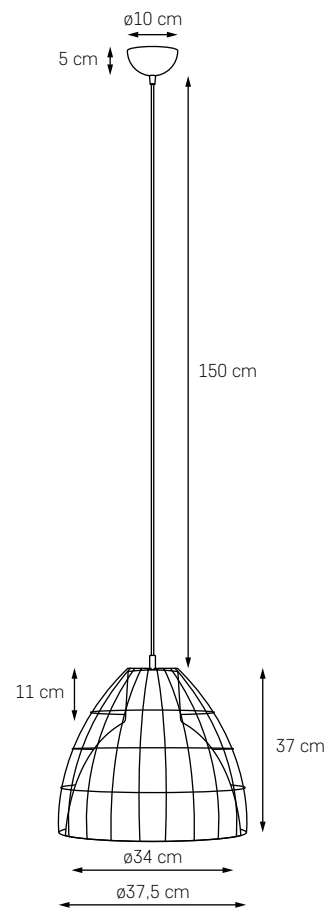

FRAME L

MOC: MAX 60W
 GWINT: E27
 ZASILANIE: 230V
 NIE ZAWIERA ŹRÓDŁA ŚWIATŁA

- KOSZ: SUROWA STAL 10341102
- KŁOSZ: BIAŁY MAT
- PRZEWÓD: BIAŁO-CZARNY

- KOSZ: BIAŁY 10344101
- KŁOSZ: BIAŁY POŁYSK
- PRZEWÓD: BIAŁY