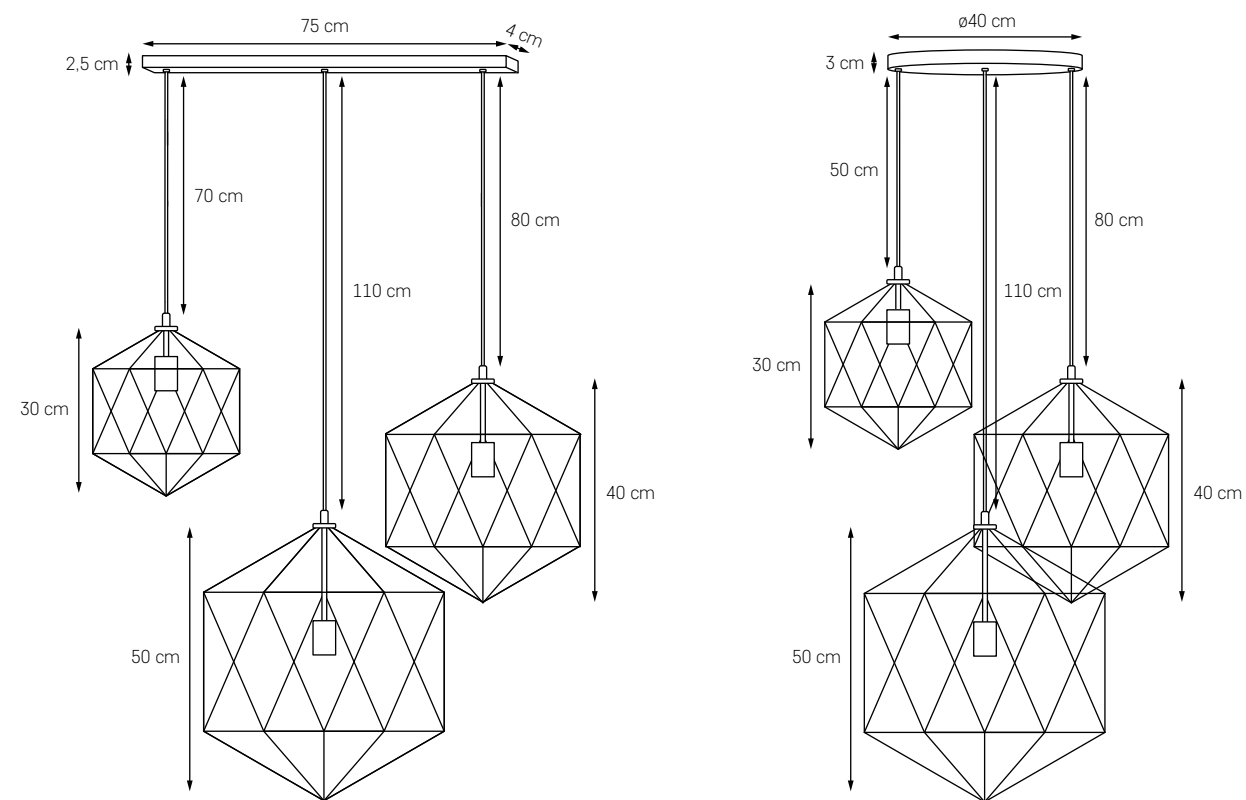

WIRE LISTWA 3

MOC: MAX 3 x 60W
GWINT: E27
ZASILANIE: 230V
NIE ZAWIERA ŹRÓDŁEŁ ŚWIATŁA

- KOLOR: CZARNY 10535302
- KOLOR: BIAŁY 10540301

WIRE LAMPA WISZĄCA 3

MOC: MAX 3 x 60W
GWINT: E27
ZASILANIE: 230V
NIE ZAWIERA ŹRÓDŁEŁ ŚWIATŁA

- KOLOR: CZARNY 10534302
- KOLOR: BIAŁY 10539301