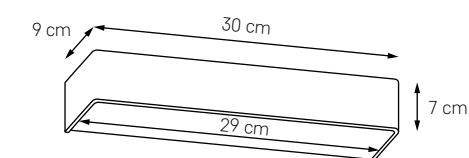

FLAT LED KINKIET

MOC: 10W LED 3500K 980lm
ŻYWOTNOŚĆ: 30 000h
ZASILANIE: 230V
ZAWIERA ZINTEGROWANE ŹRÓDŁO ŚWIATŁA

○ KOLOR: BIAŁY 20297101

● KOLOR: CZARNY 20301102