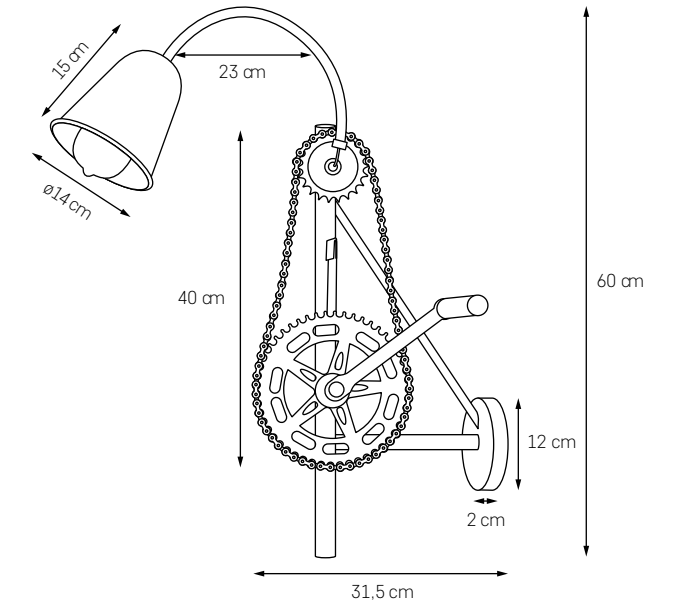

NAUTILIUS KINKIET

MOC: 33W G9 2900K 460lm
ŻYWOTNOŚĆ: 1000h
ZASILANIE: 230V
ZAWIERA ŹRÓDŁO ŚWIATŁA

- KOLOR: CHROM 20483103
- KOLOR: BIAŁY 20481101
- KOLOR: CZARNY 20482102

BIKE

Dla amatorów rowerów? Coraz więcej jednośladów na ulicach. Teraz wkraczają również do domów jako oryginalna dekoracja, a my mamy dla nich towarzystwo. Zębatka naprawdę działa! Zakręć korbą i ustaw nachylenie klosza.