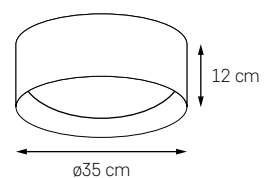

VERO L

MOC: MAX 3 x 60W
GWINT: E27
ZASILANIE: 230V
NIE ZAWIERA ŹRÓDEŁ ŚWIATŁA

- KOLOR: BIAŁY / 30445301
  ● ZŁOTO
- KOLOR: BIAŁY / 30446302
  ● SREBRO
- KOLOR: CZARNY / 30447301
  ● ZŁOTO
- KOLOR: CZARNY / 30448302
  ● SREBRO

VERO S

MOC: MAX 2 x 60W
GWINT: E27
ZASILANIE: 230V
NIE ZAWIERA ŹRÓDEŁ ŚWIATŁA

- KOLOR: BIAŁY / 30441201
  ● ZŁOTO
- KOLOR: BIAŁY / 30442202
  ● SREBRO
- KOLOR: CZARNY / 30443201
  ● ZŁOTO
- KOLOR: CZARNY / 30444202
  ● SREBRO