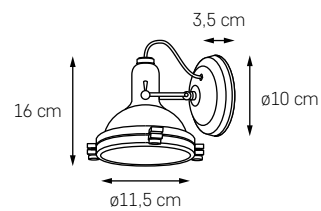

NAUTILIUS KINKIET

MOC: 33W G9 2900K 460lm
ŻYWOTNOŚĆ: 1000h
ZASILANIE: 230V
ZAWIERA ŹRÓDŁO ŚWIATŁA

- KOLOR: CHROM 20483103
- KOLOR: BIAŁY 20481101
- KOLOR: CZARNY 20482102