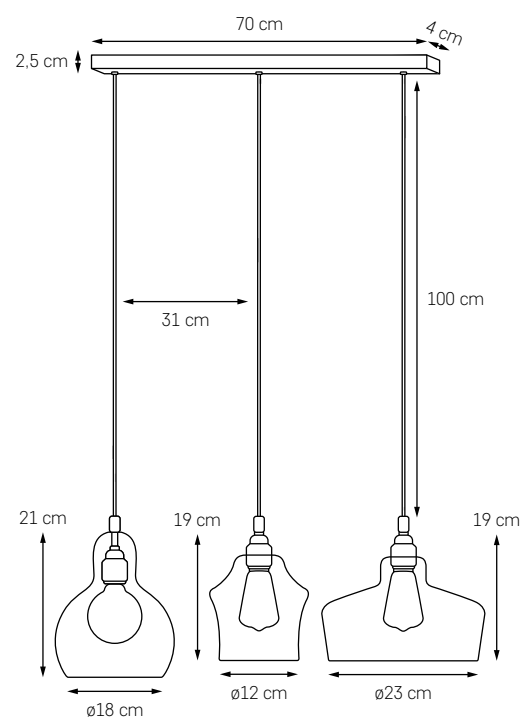

**LONGIS LAMPA WISZĄCA 3**

MOC: MAX 3 x 60W
 GWINT: E27
 ZASILANIE: 230V
 NIE ZAWIERA ŹRÓDEŁ ŚWIATŁA

● KOLOR: CHROM / 10525309
 CZARNE PRZEWODY

LONGIS

LONGIS LISTWA 3

MOC: MAX 3 x 60W
 GWINT: E27
 ZASILANIE: 230V
 NIE ZAWIERA ŹRÓDŁA ŚWIATŁA