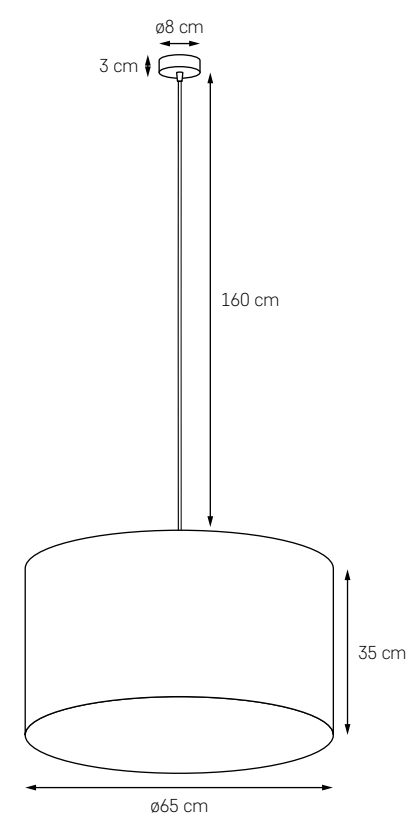

GLAM

Jest po to, by się wyróżniać. Ta niezwykle lekka, półprzezroczysta materia otacza kilka źródeł światła. Klosze w kolorze chromu skryte za subtelną siatką delikatnych nitek, wykończone od wewnątrz złotem to wyszukana stylizacja w wersji glamour. To gracia z charakterem. Szlachetny blask, smukła wytworna linia przyciągają wzrok i intrygują. Czujemy, że znaleźliśmy się w najlepszym towarzystwie.

GLAM

MOC: MAX 3 x 60W
GWINT: E27
ZASILANIE: 230V
NIE ZAWIERA ŹRÓDEŁ ŚWIATŁA

○ KOLOR: CHROM /
○ CZARNA SIATKA / 10631302
ZŁOTO