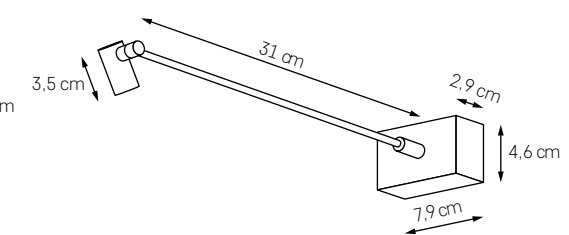

PIRIUS LED 32

MOC: 3,5W LED 3000K 165lm
ŻYWOTNOŚĆ: 30000h
ZASILANIE: 230V
ZAWIERA ZINTEGROWANE ŹRÓDŁO ŚWIATŁA

- KOLOR: CHROM 20051103
- KOLOR: BIAŁY 20052101