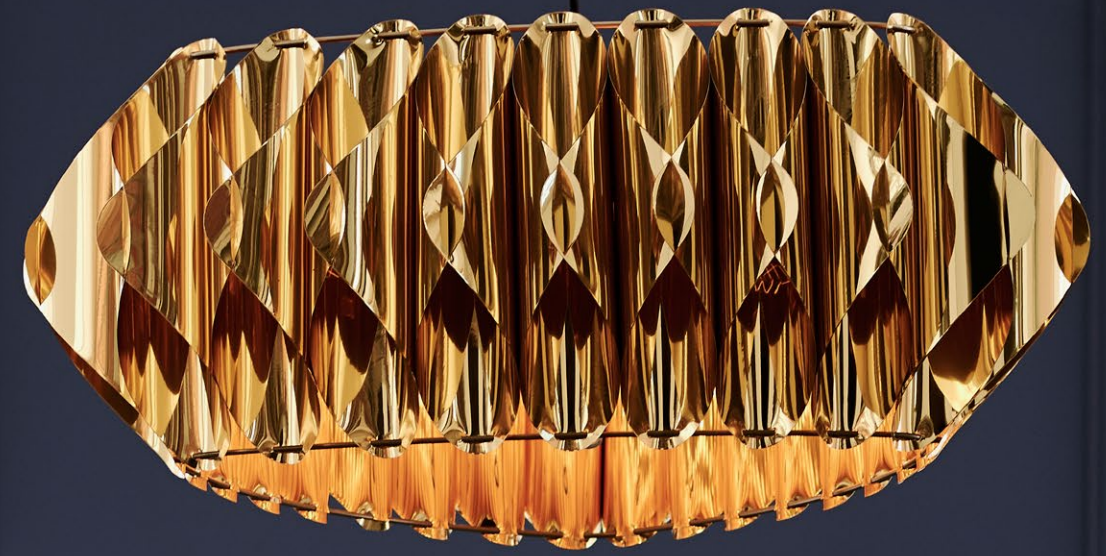

NOE

Niekwestionowana gwiazda wnętrza! Imponująca lampa sufitowa wykonana z giętych płatów w kolorze złota i miedzi. Lśniące tuby, ułożone jedna obok drugiej na obręczy, tworzą razem kunsztowną koronę. To wysmakowane zwieńczenie salonu, które nikogo nie pozostawi obojętnym.