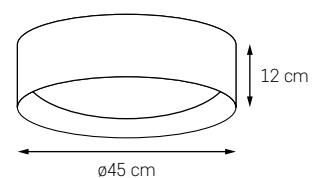

VERO L

MOC: MAX 3 x 60W
GWINT: E27
ZASILANIE: 230V
NIE ZAWIERA ŹRÓDEŁ ŚWIATŁA

- KOLOR: BIAŁY / 30445301
  ● ZŁOTO
- KOLOR: BIAŁY / 30446302
  ● SREBRO
- KOLOR: CZARNY / 30447301
  ● ZŁOTO
- KOLOR: CZARNY / 30448302
  ● SREBRO

VERO S

MOC: MAX 2 x 60W
GWINT: E27
ZASILANIE: 230V
NIE ZAWIERA ŹRÓDEŁ ŚWIATŁA

- KOLOR: BIAŁY / 30441201
  ● ZŁOTO
- KOLOR: BIAŁY / 30442202
  ● SREBRO
- KOLOR: CZARNY / 30443201
  ● ZŁOTO
- KOLOR: CZARNY / 30444202
  ● SREBRO