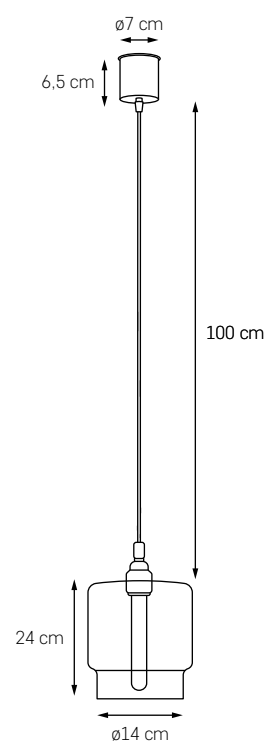

CLEA

CLEA

MOC: MAX 60W
GWINT: E27
ZASILANIE: 230V
NIE ZAWIERA ŹRÓDŁA ŚWIATŁA

- KOLOR: TRANSPARENT 10563109
- KOLOR: MIODOWY 10564115
- KOLOR: TURKUS 10565112
- KOLOR: GRAFIT 10566108