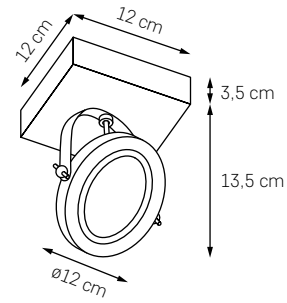

VISIO

VISIO

MOC: 50W G53 QR111 2900K 660lm
ŻYWOTNOŚĆ: 2000h
ZASILANIE: 230V
ZAWIERA ŹRÓDŁO ŚWIATŁA

- KOLOR: CIEMNY BRĄZ 50181106
- KOLOR: CHROM 50186103
- KOLOR: BIAŁY 50190101