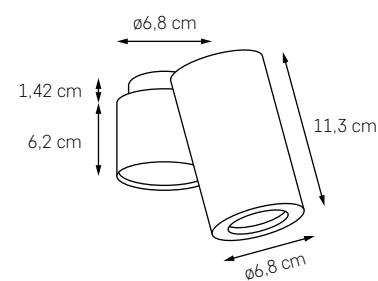

BARLO I

MOC: MAX 50W
GWINT: GU10
ZASILANIE: 230V
NIE ZAWIERA ŹRÓDŁA ŚWIATŁA

○ KOLOR: BIAŁY 70024101