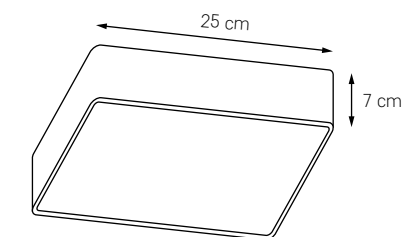

FLAT LED S

MOC: 15W LED 3500K 1900lm
ŻYWOTNOŚĆ: 30 000h
ZASILANIE: 230V
ZAWIERA ZINTEGROWANE ŹRÓDŁO ŚWIATŁA

○ KOLOR: BIAŁY 30294101

● KOLOR: CZARNY 30298102