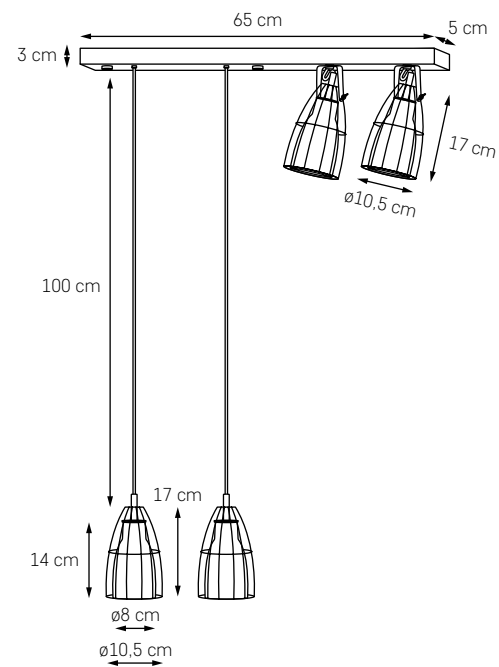

FRAME

FRAME LISTWA 4

MOC: MAX 4 x 40W
GWINT: E14
ZASILANIE: 230V
NIE ZAWIERA ŹRÓDEŁ ŚWIATŁA

- KOSZ: STAL
- KLOSZE: BIAŁY MAT 10333401
- PRZEWÓD: BIAŁO-CZARNY

FRAME Z WTYCZKĄ

MOC: MAX 40W
GWINT: E14
ZASILANIE: 230V
NIE ZAWIERA ŹRÓDŁA ŚWIATŁA

- KOSZ: STAL
- KLOSZ: BIAŁY MAT 10349101
- PRZEWÓD: BIAŁO-CZARNY

- KOSZ: STAL
- KLOSZ: BIAŁY MAT 10348101
- PRZEWÓD: CZERWONY