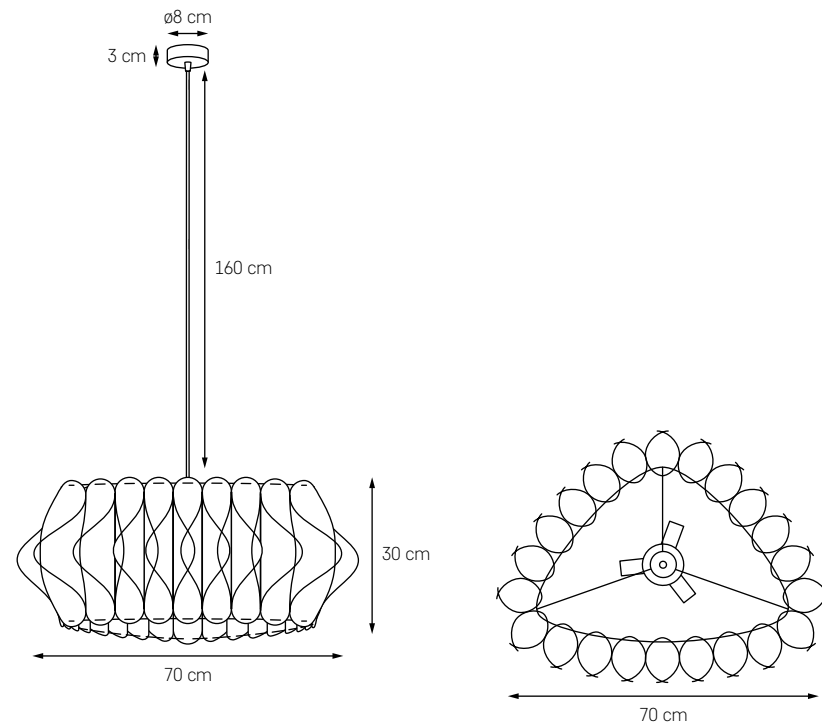

NOE

MOC: MAX 3 x 60W

GWINT: E27

ZASILANIE: 230V

NIE ZAWIERA ŹRÓDEŁ ŚWIATŁA

- KOLOR: ŻŁOTY 10641305
- KOLOR: MIEDŹ 10642317