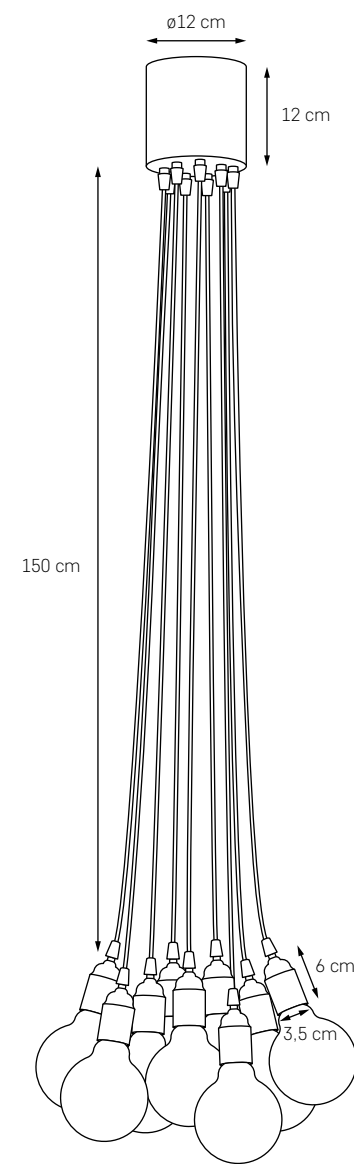

MORE

Wieloramienny żyrandol rozsiada się niczym oryginalny pająk-gigant na suficie. Styl loftowy ma posmak nieskrępowania, eksperymentu. Ramiona lampy tworzą eksponowane we wzornictwie przewody zasilające. Wystarczy dodać niewielkie mocowania na stropie, by dać się ponieść ekspresji. Zabawa kolorem i kształtem wydaje się nie mieć końca. Granicą jest tylko nasza wyobraźnia.