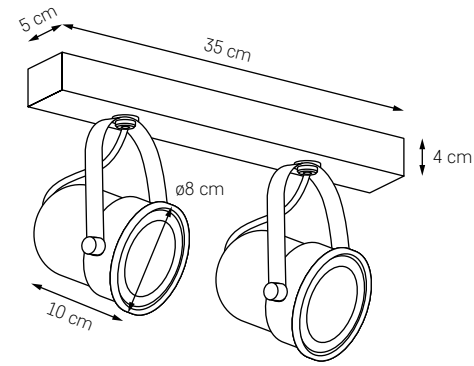

RETRO 2

MOC: 2 x 50W BA15D QR70 3000K 510lm
ŻYWOTNOŚĆ: 2000h
ZASILANIE: 230V
ZAWIERA ŹRÓDŁA ŚWIATŁA

- KOLOR: CIEMNY BRĄZ 50222206
- KOLOR: CHROM 50226203