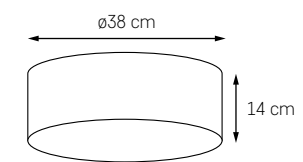

SPACE S

MOC: MAX 3 x 60W
GWINT: E27
ZASILANIE: 230V
NIE ZAWIERA ŹRÓDEŁ ŚWIATŁA

- KOLOR: BIAŁY 30651301
- KOLOR: SZARY 30655308
- KOLOR: CZARNY 30659302