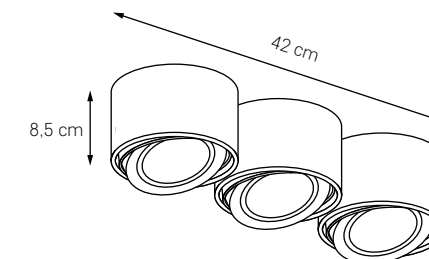

LUMOS 3

MOC: 3 x 48W G9 2900K 740lm
ŻYWOTNOŚĆ: 1000h
ZASILANIE: 230V
ZAWIERA ŹRÓDŁA ŚWIATŁA

- KOLOR: BIAŁY 70253301
- KOLOR: CZARNY 70256302