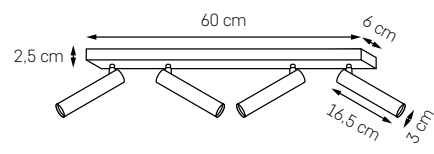

ROLL 2

MOC: 2 x 4W LED 3500K 500lm
ŻYWOTNOŚĆ: 30 000h
ZASILANIE: 230V
ZAWIERA ZINTEGROWANE
ŹRÓDŁO ŚWIATŁA

- KOLOR: BIAŁY 50703201
- KOLOR: CZARNY 50711202

ROLL 4

MOC: 4 x 4W LED 3500K 500lm
ŻYWOTNOŚĆ: 30 000h
ZASILANIE: 230V
ZAWIERA ZINTEGROWANE
ŹRÓDŁO ŚWIATŁA

- KOLOR: BIAŁY 50704401
- KOLOR: CZARNY 50712402

ROLL 6

MOC: 6 x 4W LED 3500K 500lm
ŻYWOTNOŚĆ: 30 000h
ZASILANIE: 230V
ZAWIERA ZINTEGROWANE
ŹRÓDŁO ŚWIATŁA

- KOLOR: BIAŁY 50705601
- KOLOR: CZARNY 50713602