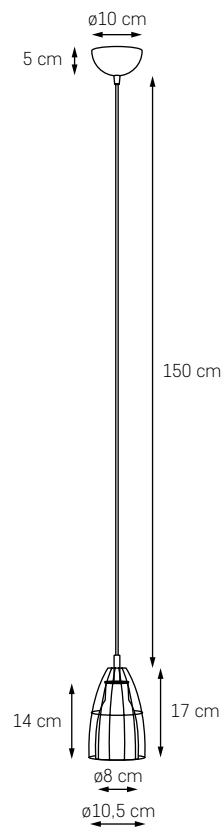

FRAME L

MOC: MAX 60W
GWINT: E27
ZASILANIE: 230V
NIE ZAWIERA ŹRÓDŁA ŚWIATŁA

- KOSZ: SUROWA STAL 10341102
- KŁOSZ: BIAŁY MAT
- PRZEWÓD: BIAŁO-CZARNY

- KOSZ: BIAŁY 10344101
- KŁOSZ: BIAŁY POŁYSK
- PRZEWÓD: BIAŁY

- KOSZ: BIAŁY
- KŁOSZ: BIAŁY POŁYSK 10345101
- PRZEWÓD: BIAŁO-CZARNY

- KOSZ: CZARNY
- KŁOSZ: CZARNY POŁYSK 10346101
- PRZEWÓD: CZARNY

- KOSZ: CZARNY
- KŁOSZ: CZARNY POŁYSK 10347101
- PRZEWÓD: CZERWONY

FRAME M

MOC: MAX 60W
GWINT: E27
ZASILANIE: 230V
NIE ZAWIERA ŹRÓDŁA ŚWIATŁA

- KOSZ: BIAŁY
- KŁOSZ: BIAŁY POŁYSK 10334101
- PRZEWÓD: BIAŁY

- KOSZ: BIAŁY
- KŁOSZ: BIAŁY POŁYSK 10335101
- PRZEWÓD: CZERWONY

- KOSZ: BIAŁY
- KŁOSZ: BIAŁY POŁYSK 10336101
- PRZEWÓD: NIEBIESKI

- KOSZ: BIAŁY
- KŁOSZ: BIAŁY POŁYSK 10337101
- PRZEWÓD: ZIELONY

- KOSZ: CZARNY
- KŁOSZ: CZARNY POŁYSK 10338102
- PRZEWÓD: CZARNY

- KOSZ: CZARNY
- KŁOSZ: CZARNY POŁYSK 10339102
- PRZEWÓD: CZERWONY

- KOSZ: CZARNY
- KŁOSZ: CZARNY POŁYSK 10340102
- PRZEWÓD: BIAŁO-CZARNY

FRAME S

MOC: MAX 40W
GWINT: E14
ZASILANIE: 230V
NIE ZAWIERA ŹRÓDŁA ŚWIATŁA

- KOSZ: STAL
- KŁOSZ: BIAŁY MAT 10331101
- PRZEWÓD: BIAŁO-CZARNY

- KOSZ: STAL
- KŁOSZ: BIAŁY MAT 10332101
- PRZEWÓD: CZERWONY