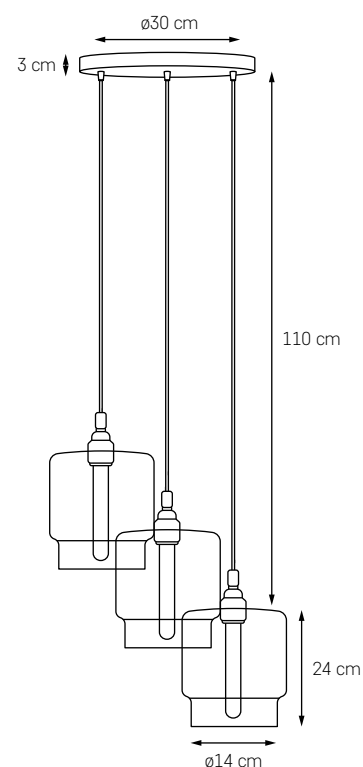

CLEA 3

MOC: MAX 3 x 60W
GWINT: E27
ZASILANIE: 230V
NIE ZAWIERA ŹRÓDŁA ŚWIATŁA

- KOLOR: CHROM / TRANSPARENT / CZARNE PRZEWODY 10561309
- KOLOR: CHROM / MULTIKOLOR / CZARNE PRZEWODY 10562310