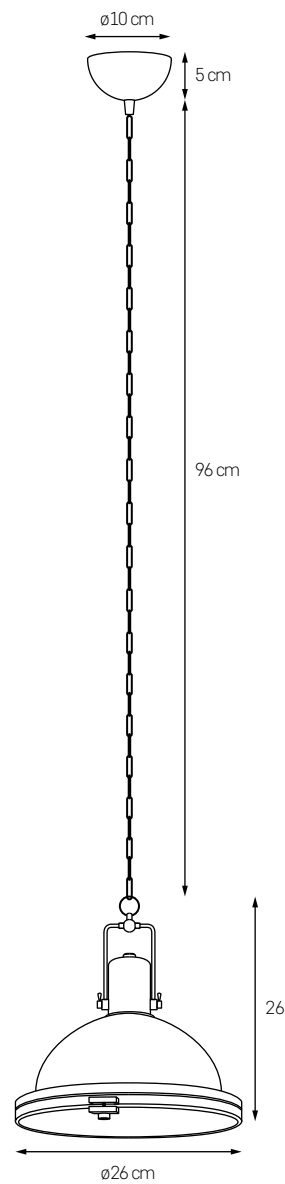

NAUTILIUS M

MOC: MAX 60W
GWINT: E27
ZASILANIE: 230V
NIE ZAWIERA ŹRÓDŁA ŚWIATŁA

- KOLOR: CHROM 10262103
- KOLOR: BIAŁY 10265101
- KOLOR: CZARNY 10268106