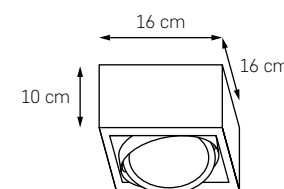

CUBE

Proste, natynkowe oprawy sufitowe, w których halogenowe źródła światła mogą zmieniać położenie dzięki ruchomym pierścieniom. Idealne do nowoczesnych wnętrz jako uzupełnienie oświetlenia dekoracyjnego, na tyle uniwersalne, że znajdą wiele zastosowań. W trzech monochromatycznych wersjach kolorystycznych.