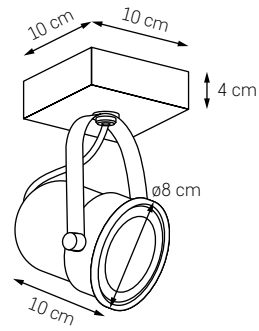

RETRO

RETRO 1

MOC: 50W BA15D QR70 3000K 510lm
ŻYWOTNOŚĆ: 2000h
ZASILANIE: 230V
ZAWIERA ŹRÓDŁO ŚWIATŁA

- KOLOR: CIEMNY BRĄZ 50221106
- KOLOR: CHROM 50225103