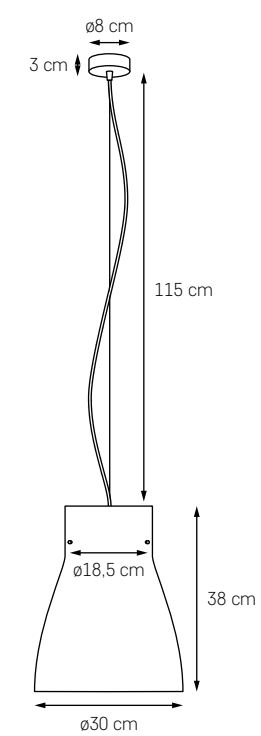

**LANG**

MOC: MAX 60W
GWINT: E27
ZASILANIE: 230V
NIE ZAWIERA ŹRÓDŁA ŚWIATŁA

- KOLOR: CZARNY / 10471102
MIEDŹ
- KOLOR: BIAŁY / 10472101
MIEDŹ

WIRE

Geometryczna forma ma w sobie królewski sznyt. Oprawa o wykwintnej drucianej konstrukcji sugestywnie obrysowuje przestrzeń, a jednocześnie odsłania wnętrze lampy. To lekka, ażurowa linia dedykowana do nowoczesnych wnętrz. Lampa dostępna w kilku rozmiarach i wariantach pojedynczych zwisów, listew oraz plafonów sufitowych. Do dowolnych aranżacji. Baw się bryłami! Szukaj nowych form!