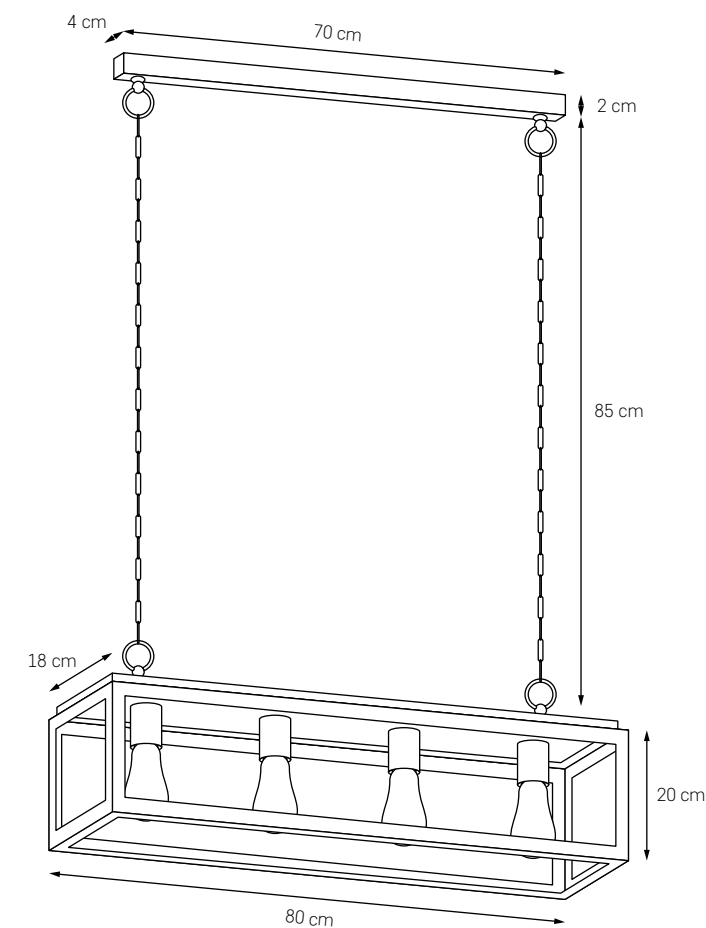

LOFT 1

MOC: MAX 4 x 60W
GWINT: E27
ZASILANIE: 230V
NIE ZAWIERA ŹRÓDEŁ ŚWIATŁA

● KOLOR: 10161406
CIEMNY BRĄZ