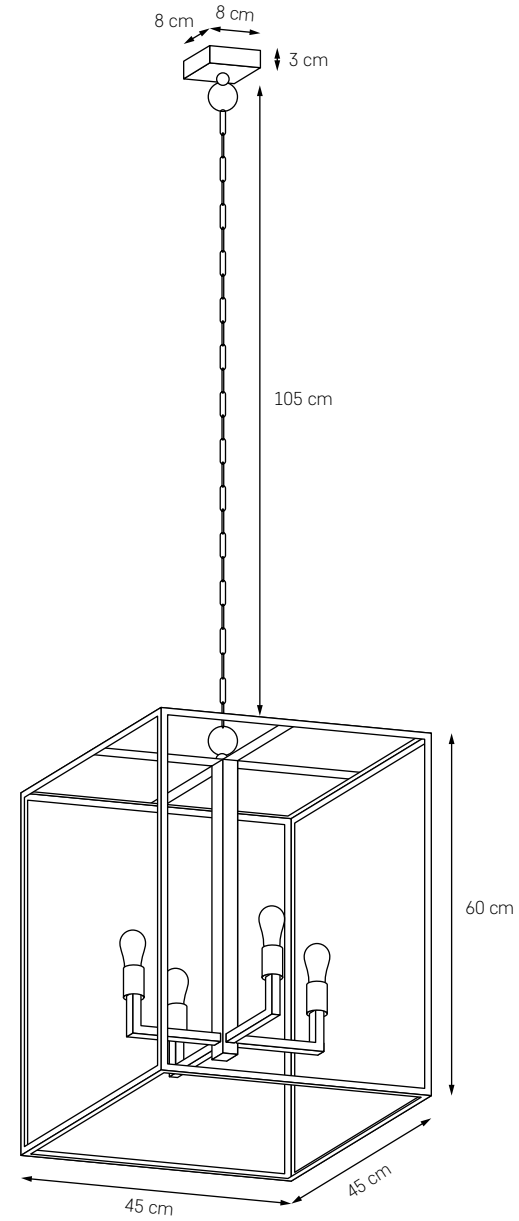

VITA L

MOC: MAX 4 x 60W
GWINT: E27
ZASILANIE: 230V
NIE ZAWIERA ŹRÓDŁ ŚWIATŁA

- KOLOR: CHROM 10153103
- KOLOR: CIEMNY BRAŹ 10157106

VITA KINKIET

MOC: MAX 60W
GWINT: E27
ZASILANIE: 230V
NIE ZAWIERA ŹRÓDŁA ŚWIATŁA

- KOLOR: CHROM 20154103
- KOLOR: CIEMNY BRAŹ 20158106