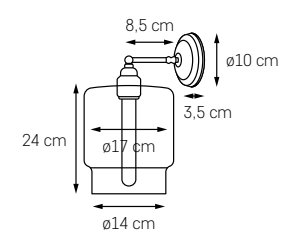

LONGIS IV KINKIET

MOC: MAX 60W
GWINT: E27
ZASILANIE: 230V
NIE ZAWIERA ŹRÓDŁA ŚWIATŁA

- KOLOR: 20464109
  TRANSPARENT /
  CHROM