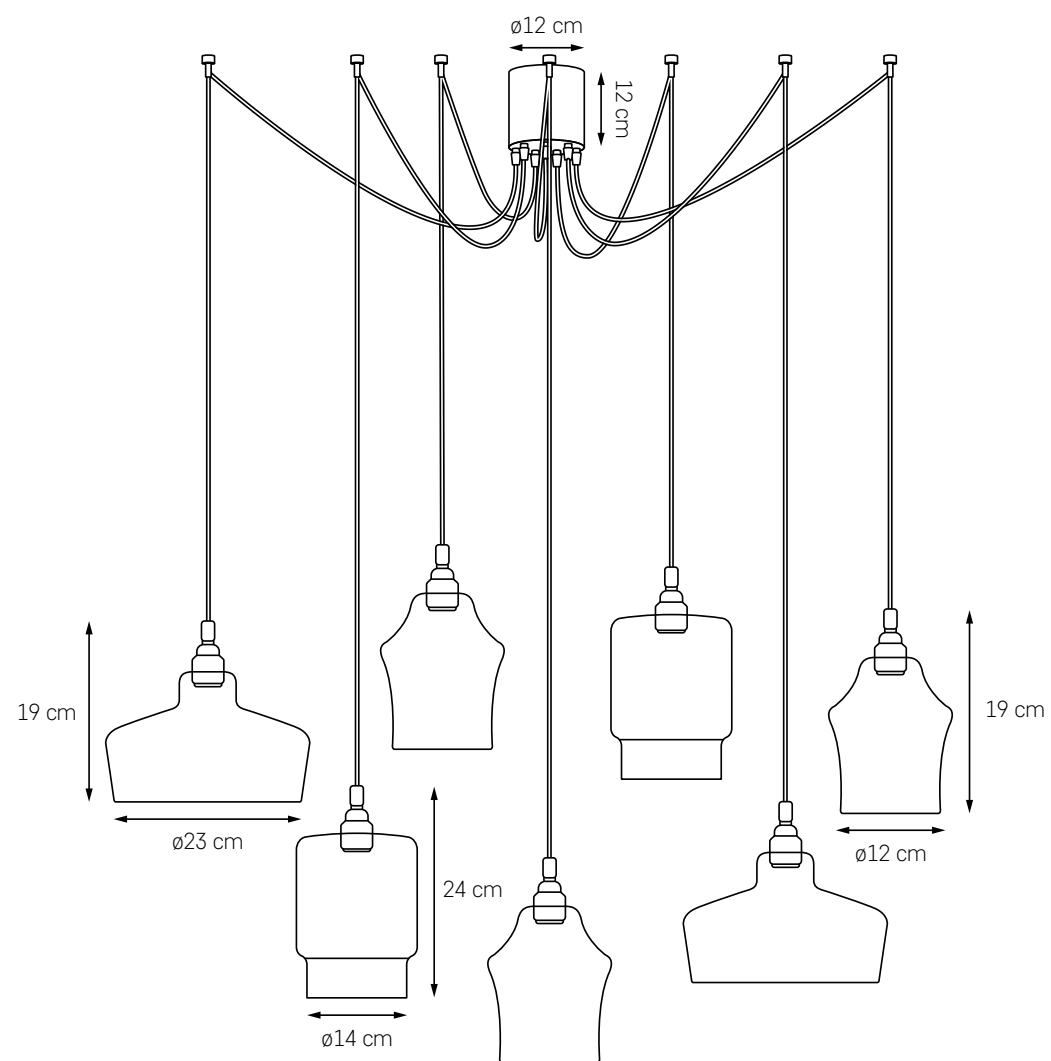

LONGIS SPIDER

MOC: MAX 7 x 60W
GWINT: E27
ZASILANIE: 230V
NIE ZAWIERA ŹRÓDEŁ ŚWIATŁA

● KOLOR: CZARNY 10681702