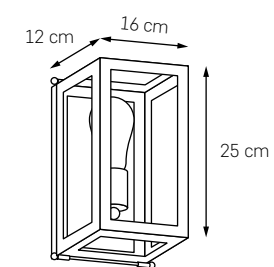

LOFT KINKIET

MOC: MAX 60W
GWINT: E27
ZASILANIE: 230V
NIE ZAWIERA ŹRÓDŁA ŚWIATŁA

● KOLOR: 20163106
CIEMNY BRĄZ