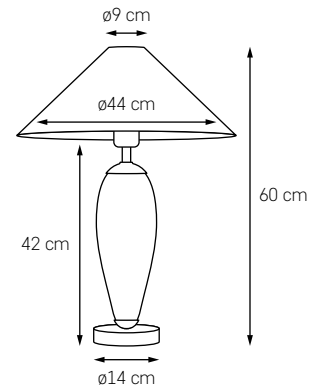

REA

REA

MOC: MAX 60W
GWINT: E27
ZASILANIE: 230V
NIE ZAWIERA ŹRÓDŁA ŚWIATŁA

- ☐ KOLOR: BIAŁY / 40601101
  ☐ ABAŻUR: BIAŁY
- ☒ KOLOR: CZARNY / 40602102
  ☒ ABAŻUR: CZARNY
- ☐ KOLOR: 40603108
  ☒ TRANSPARENT /
  ABAŻUR: SZARY
- ☐ KOLOR: 40604101
  ☐ TRANSPARENT /
  ABAŻUR: BIAŁY
- ☐ KOLOR: 40605102
  ☒ TRANSPARENT /
  ABAŻUR: CZARNY

REA

Dobry nastrój zjawia się wtedy, gdy pocujemy harmonię. Czasem decyduje o tym kształt, innym razem kolor, a często też rodzaj oświetlenia. Projekt tej lampy łączy wszystkie te elementy. Łagodna linia tkaninowych abażurów – białych, szarych albo czarnych – komponuje się idealnie z niewymuszoną elegancką bryłą podstaw. Neutralna kolorystyka w połączeniu ze światłem rozproszonym ku dołowi będzie niczym balsam dla zmęczonych zmysłów.