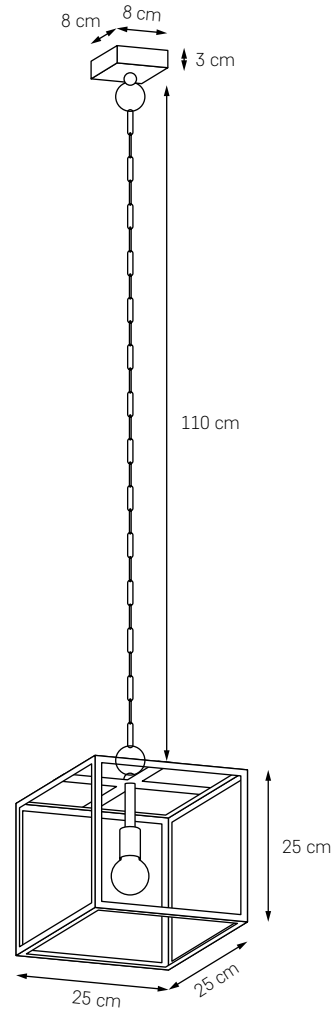

MERIDA SPIDER

MOC: 5 x 23W CFL
GWINT: E27
ZASILANIE: 230V
ZAWIERA ŹRÓDŁA ŚWIATŁA

- KOLOR: BIAŁY 10691501

VITA

Oprawki zamknięte w metalowych klatkach i za przezroczystym szkłem pozwolą na udekorowanie lampy żarówkami retro lub nowoczesnymi halogenowymi według pomysłu właściciela. Pojedyncze zwisy do przedpokoju, sypialni czy nad stół, poczwórny żyrandol do salonu lub holu. Wersja chrom rodem z eleganckiej Francji. Ciemny brąz - hiszpański temperament.