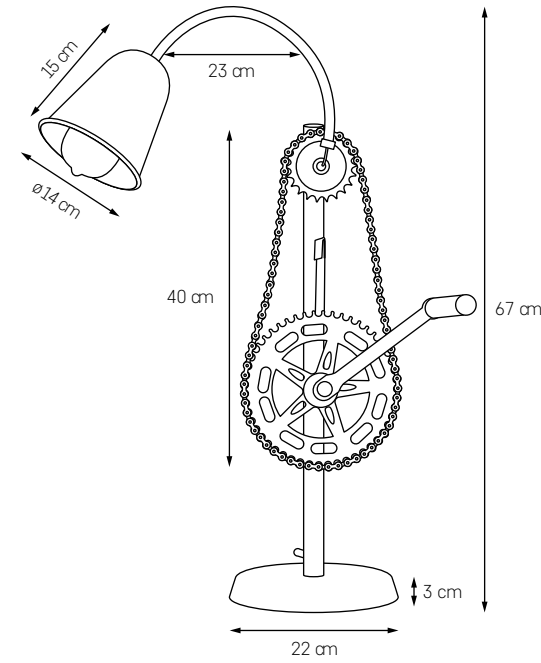

NAUTILIUS KINKIET

MOC: 33W G9 2900K 460lm
ŻYWOTNOŚĆ: 1000h
ZASILANIE: 230V
ZAWIERA ŹRÓDŁO ŚWIATŁA

- KOLOR: CHROM 20483103
- KOLOR: BIAŁY 20481101
- KOLOR: CZARNY 20482102

BIKE

Dla amatorów rowerów? Coraz więcej jednośladów na ulicach. Teraz wkraczają również do domów jako oryginalna dekoracja, a my mamy dla nich towarzystwo. Zębatka naprawdę działa! Zakręć korbą i ustaw nachylenie klosza.