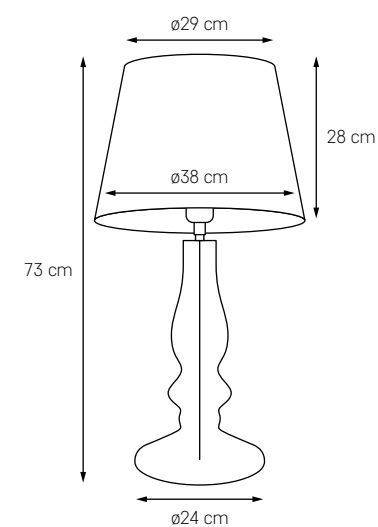

- KOLOR: CHROM / 10493919
DĄB BIELONY
- KOLOR: CHROM / 10494918
ORZECH

**NEZ KINKIET**

MOC: MAX 2 x 40W
 GWINT: E14
 ZASILANIE: 230V
 NIE ZAWIERA ŹRÓDEŁ ŚWIATŁA

- KOLOR: CHROM 20495203

CLAR

Poczujmy się przytulnie w swoim ulubionym zakątku mieszkania czy domu. Tam pozwalamy sobie na dystans i chwilę intymności – właściwie dobrana lampa z odpowiednim źródłem światła z działają cuda. Nastrojowa klasyczna forma o podstawie z dmuchanego szkła wraz z abażurem z przepuszczającą światło organzy – kremowej lub czarnej – zadba o przyjazną i kojącą atmosferę w salonie czy sypialni.