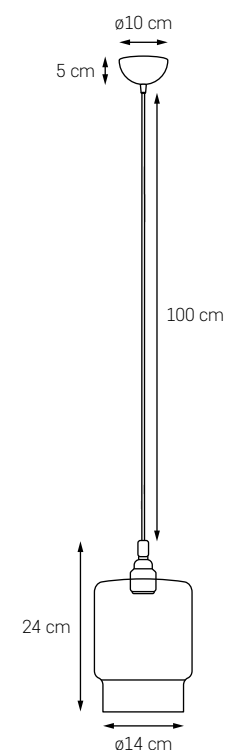

LONGIS IV

MOC: MAX 60W
GWINT: E27
ZASILANIE: 230V
NIE ZAWIERA ŹRÓDŁA ŚWIATŁA

PRZEWODY:

- KOLOR: CZARNY 10552109
- KOLOR: BIAŁY 10551109
- KOLOR: ZIELONY 10556109
- KOLOR: CZERWONY 10554109
- KOLOR: NIEBIESKI 10555109
- ◐ KOLOR: BIAŁO-CZARNY 10553109