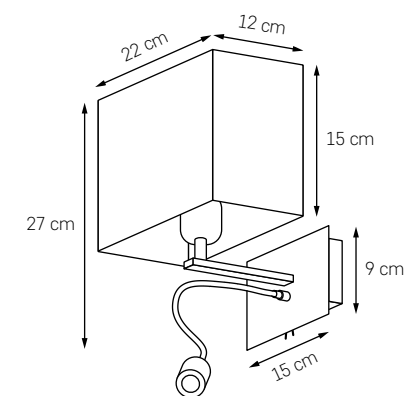

SPACE XL

MOC: MAX 9 x 60W
GWINT: E27
ZASILANIE: 230V
NIE ZAWIERA ŹRÓDEŁ ŚWIATŁA

- KOLOR: BIAŁY 30654901
- KOLOR: SZARY 30658908
- KOLOR: CZARNY 30662902

VERS

Funkcjonalność ponad wszystko? Niekoniecznie, jeśli uda się połączyć różne funkcje w jednej lampie, a to wszystko pod egidą eleganckiego abażura. Dekoracja, ciepłe, nastrojowe światło współgra tutaj z praktycznością ruchomego ramienia zakończonego oprawką ze źródłem LED. Dwa przelączniki pozwolą na wybór właściwej funkcji. Wprost idealny do sypialni; pozwoli na intelektualne aktywności w łóżku przed snem lub nastroi do odpoczynku. Czyż nie jest wspaniały?