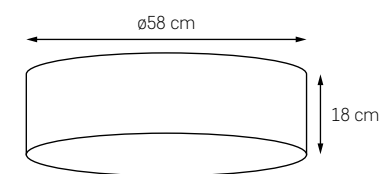

SPACE M

MOC: MAX 3 x 60W
GWINT: E27
ZASILANIE: 230V
NIE ZAWIERA ŹRÓDEŁ ŚWIATŁA

- KOLOR: BIAŁY 30652301
- KOLOR: SZARY 30656308
- KOLOR: CZARNY 30660302