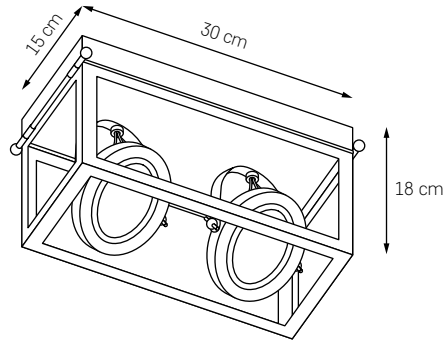

GEO 1

MOC: 50W G53 QR111 2900K 660lm
ŻYWOTNOŚĆ: 2000h
ZASILANIE: 230V
ZAWIERA ŹRÓDŁO ŚWIATŁA

- KOLOR: CHROM 70174103
- KOLOR: CIEMNY BRĄZ 70171106
- KOLOR: BIAŁY 70177101