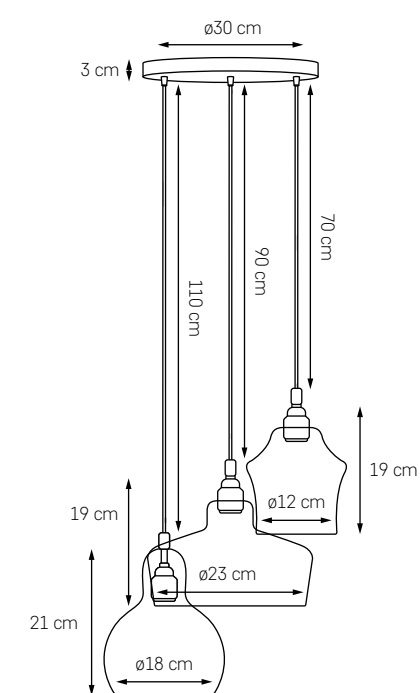

LONGIS LAMPA WISZĄCA 3

MOC: MAX 3 x 60W
GWINT: E27
ZASILANIE: 230V
NIE ZAWIERA ŹRÓDEŁ ŚWIATŁA

● KOLOR: CHROM / 10525309
CZARNE PRZEWODY