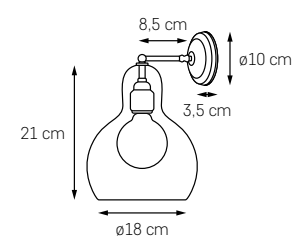

LONGIS I KINKIET

MOC: MAX 60W
GWINT: E27
ZASILANIE: 230V
NIE ZAWIERA ŹRÓDŁA ŚWIATŁA

- KOLOR: 20461109
  TRANSPARENT /
  CHROM