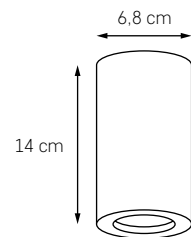

BARLO

BARLO 13

MOC: MAX 50W
GWINT: GU10
ZASILANIE: 230V
NIE ZAWIERA ŹRÓDŁA ŚWIATŁA

○ KOLOR: BIAŁY 70021101