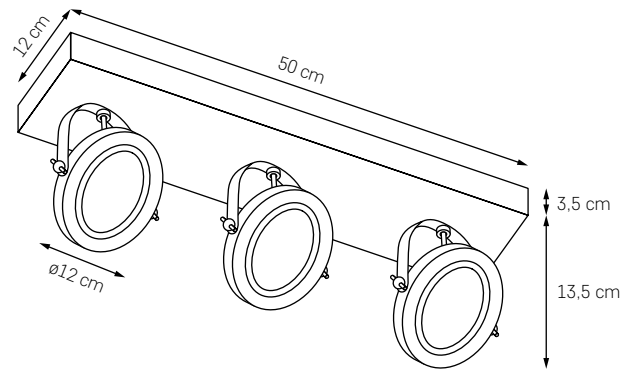

VISIO 3

MOC: 3 x 50W G53 QR111 2900K 660lm
ŻYWOTNOŚĆ: 2000h
ZASILANIE: 230V
ZAWIERA ŹRÓDŁA ŚWIATŁA

- KOLOR: CIEMNY BRĄZ 50183306
- KOLOR: CHROM 50188303
- KOLOR: BIAŁY 50192301