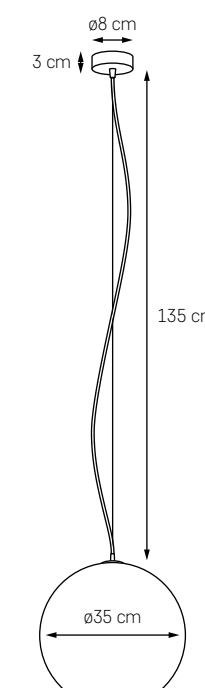

MOON

MOC: MAX 60W
GWINT: E27
ZASILANIE: 230V
NIE ZAWIERA ŹRÓDŁA ŚWIATŁA

- KOLOR: SREBRNY 10431104
- KOLOR: ŻŁOTY 10432105
- KOLOR: MIEDŹ 10432117