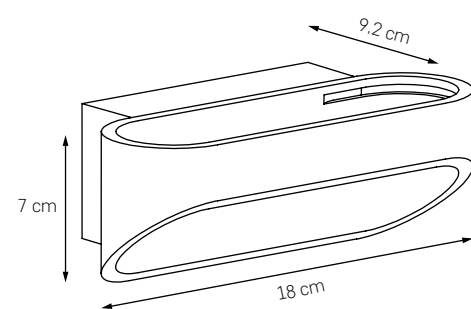

SAYRO

SAYRO LED

MOC: 5W LED 3000K 310lm
ŻYWOTNOŚĆ: 30 000h
ZASILANIE: 230V
ZAWIERA
ZINTEGROWANE ŹRÓDŁO ŚWIATŁA

○ KOLOR: BIAŁY 20040101