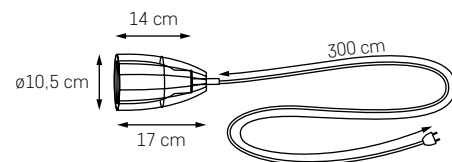

FRAME Z WTYCZKĄ

MOC: MAX 40W
GWINT: E14
ZASILANIE: 230V
NIE ZAWIERA ŹRÓDŁA ŚWIATŁA

- KOSZ: STAL
- KLOSZ: BIAŁY MAT 10349101
- PRZEWÓD: BIAŁO-CZARNY

- KOSZ: STAL
- KLOSZ: BIAŁY MAT 10348101
- PRZEWÓD: CZERWONY