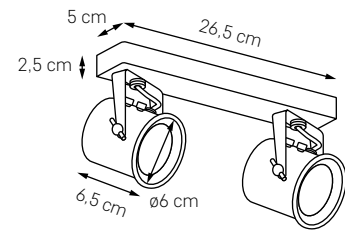

ALTER 2

MOC: 2 x 50W GU10 2900K 680lm
ŻYWOTNOŚĆ: 2000h
ZASILANIE: 230V
ZAWIERA ŹRÓDŁA ŚWIATŁA

- KOLOR: CHROM 50272203
- KOLOR: BIAŁY 50276201
- KOLOR: CZARNY 50280202