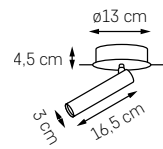

OTWÓR DO OPRAWKI PODTYNKOWEJ

GŁĘBOKOŚĆ: 4,5 cm
ŚREDNICA: 12 cm

ROLL OPRAWA PODTYNKOWA

MOC: 4W LED 3500K 500lm
ŻYWOTNOŚĆ: 30 000h
ZASILANIE: 230V
ZAWIERA ZINTEGROWANE
ŹRÓDŁO ŚWIATŁA

- KOLOR: BIAŁY 50702101
- KOLOR: CZARNY 50710102

ROLL 1

MOC: 4W LED 3500K 500lm
ŻYWOTNOŚĆ: 30 000h
ZASILANIE: 230V
ZAWIERA ZINTEGROWANE
ŹRÓDŁO ŚWIATŁA

- KOLOR: BIAŁY 50701101
- KOLOR: CZARNY 50709102