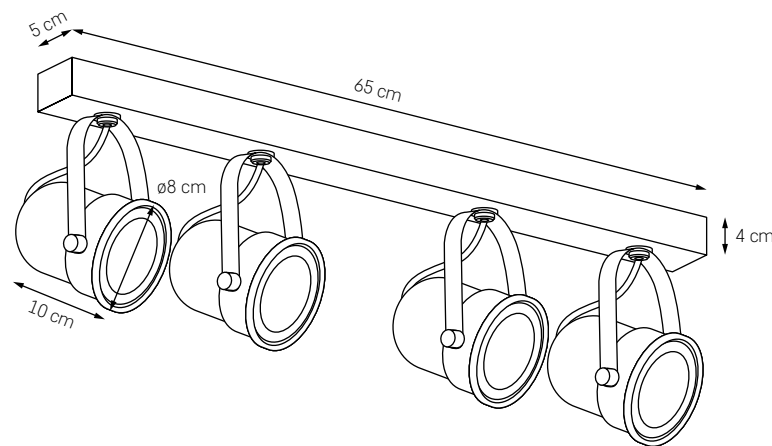

RETRO 3

MOC: 3 x 50W BA15D QR70 3000K 510lm
ŻYWOTNOŚĆ: 2000h
ZASILANIE: 230V
ZAWIERA ŹRÓDŁA ŚWIATŁA

- KOLOR: CIEMNY BRĄZ 50223306
- KOLOR: CHROM 50227303

RETRO 4

MOC: 4 x 50W BA15D QR70 3000K 510lm
ŻYWOTNOŚĆ: 2000h
ZASILANIE: 230V
ZAWIERA ŹRÓDŁA ŚWIATŁA

- KOLOR: CIEMNY BRĄZ 50224406
- KOLOR: CHROM 50228403