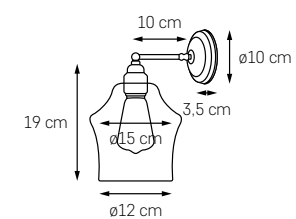

LONGIS II KINKIET

MOC: MAX 60W
GWINT: E27
ZASILANIE: 230V
NIE ZAWIERA ŹRÓDŁA ŚWIATŁA

- KOLOR: 20462109
  TRANSPARENT /
  CHROM