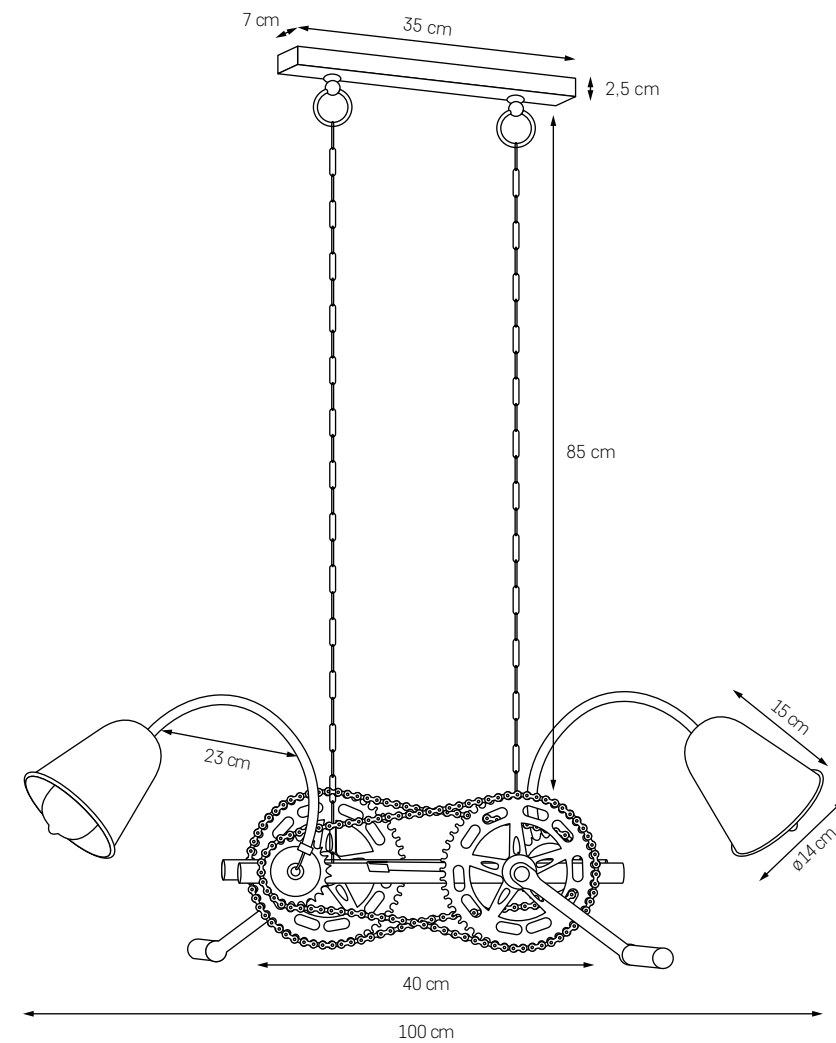

BIKE LAMPA WISZĄCA

MOC: MAX 2 x 60W
 GWINT: E27
 ZASILANIE: 230V
 NIE ZAWIERA ŹRÓDŁA ŚWIATŁA

● KOLOR: CZARNY 10213202

FLAT

Ultraprosta rodzina plafonów uzupełniona kinkietem. Ostre kształty ram zmiękczone zaobleniem rogów. Biała – doskonała, gdy szukamy lampy, której wizualnie prawie nie ma. Czarna zwróci uwagę swoją prostą formą. Zastosowany panel ledowy równomiernie rozprasza wyjątkowo silne i ciepłe światło.