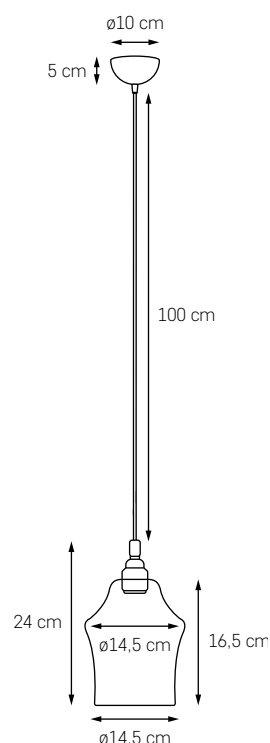

LONGIS II

MOC: MAX 60W
GWINT: E27
ZASILANIE: 230V
NIE ZAWIERA ŹRÓDŁA ŚWIATŁA

PRZEWODY:

- KOLOR: CZARNY 10134109
- KOLOR: BIAŁY 10131109
- KOLOR: ZIELONY 10133109
- KOLOR: CZERWONY 10135109
- KOLOR: NIEBIESKI 10136109
- ◐ KOLOR: BIAŁO-CZARNY 10132109