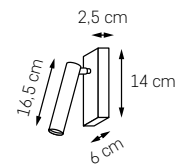

OTWÓR DO OPRAWKI PODTYNKOWEJ

GŁĘBOKOŚĆ: 4,5 cm
ŚREDNICA: 12 cm

ROLL OPRAWA PODTYNKOWA

MOC: 4W LED 3500K 500lm
ŻYWOTNOŚĆ: 30 000h
ZASILANIE: 230V
ZAWIERA ZINTEGROWANE
ŹRÓDŁO ŚWIATŁA

- KOLOR: BIAŁY 50702101
- KOLOR: CZARNY 50710102

ROLL 1

MOC: 4W LED 3500K 500lm
ŻYWOTNOŚĆ: 30 000h
ZASILANIE: 230V
ZAWIERA ZINTEGROWANE
ŹRÓDŁO ŚWIATŁA

- KOLOR: BIAŁY 50701101
- KOLOR: CZARNY 50709102