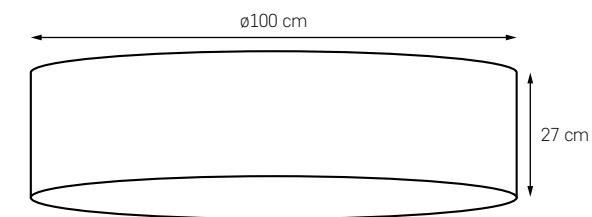

SPACE XL

MOC: MAX 9 x 60W
GWINT: E27
ZASILANIE: 230V
NIE ZAWIERA ŹRÓDEŁ ŚWIATŁA

- KOLOR: BIAŁY 30654901
- KOLOR: SZARY 30658908
- KOLOR: CZARNY 30662902