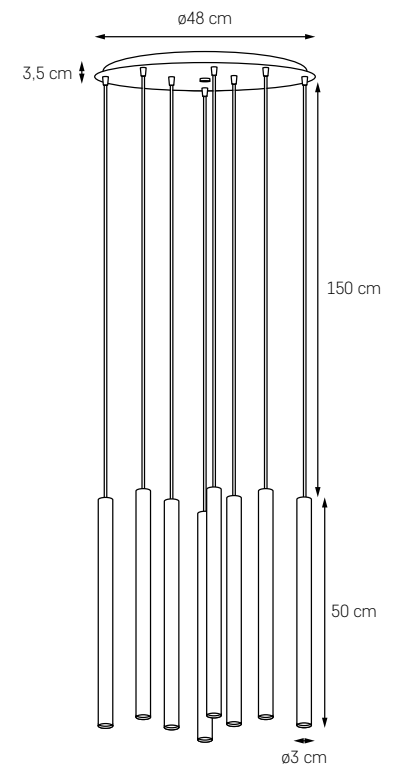

ROLL 6

MOC: 6 x 4W LED 3500K 500lm
ŻYWOTNOŚĆ: 30 000h
ZASILANIE: 230V
ZAWIERA ZINTEGROWANE
ŹRÓDŁO ŚWIATŁA

- KOLOR: BIAŁY 50705601
- KOLOR: CZARNY 50713602

ROLL LAMPA WISZĄCA

MOC: 4W LED 3500K 500lm
ŻYWOTNOŚĆ: 30 000h
ZASILANIE: 230V
ZAWIERA ZINTEGROWANE
ŹRÓDŁO ŚWIATŁA