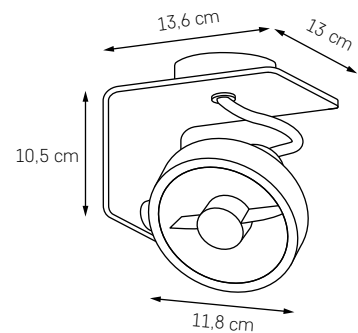

JERSY

Niebanalna oprawa sufitowa, w której do charakterystycznego kątownika przymocowano ruchomą głowicę z dużą żarówką halogenową. Prosta, elegancka, nowoczesna i ponadczasowa.

JERSY

MOC: MAX 75W
GWINT: GU10
ZASILANIE: 230V
NIE ZAWIERA ŹRÓDŁA ŚWIATŁA

○ KOLOR: BIAŁY 70070101

ŻARÓWKA HALOGENOWA

MOC: 75W GU10 ES111 430lm
ŻYWOTNOŚĆ: 2000h
ZASILANIE: 230V

80110009