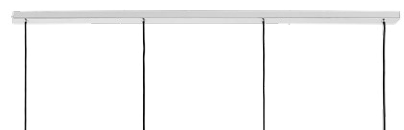

LONGIS IV

- KOLOR: CHROM
10551109, 10552109, 10553109,
10554109, 10555109, 10556109

LONGIS PLAFON

- KOLOR: CHROM
10525309

CLEA PLAFON

- KOLOR: CHROM
10561309, 10562310

LONGIS LISTWA M

- KOLOR: CHROM
 - KOLOR: CZARNY
- 10521309, 10522309