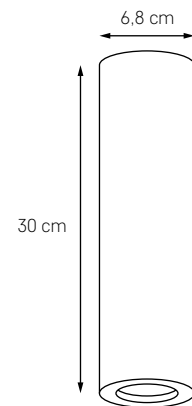

BARLO 30

MOC: MAX 50W
GWINT: GU10
ZASILANIE: 230V
NIE ZAWIERA ŹRÓDŁA ŚWIATŁA

○ KOLOR: BIAŁY 70022101