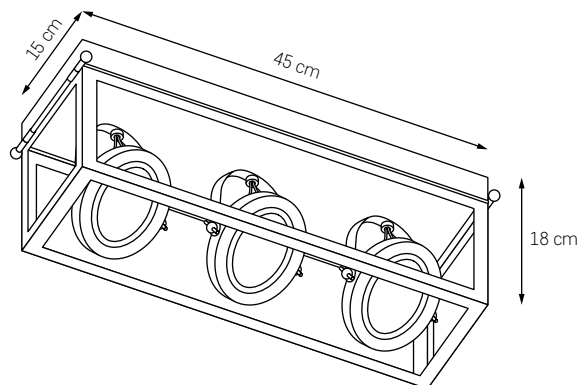

GEO 2

MOC: 2 x 50W G53 QR111 2900K 660lm
ŻYWOTNOŚĆ: 2000h
ZASILANIE: 230V
ZAWIERA ŹRÓDŁA ŚWIATŁA

- KOLOR: CHROM 70175203
- KOLOR: CIEMNY BRĄZ 70172206
- KOLOR: BIAŁY 70178201

GEO 3

MOC: 3 x 50W G53 QR111 2900K 660lm
ŻYWOTNOŚĆ: 2000h
ZASILANIE: 230V
ZAWIERA ŹRÓDŁA ŚWIATŁA

- KOLOR: CHROM 70176303
- KOLOR: CIEMNY BRĄZ 70173306
- KOLOR: BIAŁY 70179301