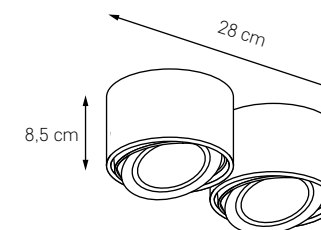

LUMOS 2

MOC: 2 x 48W G9 2900K 740lm
ŻYWOTNOŚĆ: 1000h
ZASILANIE: 230V
ZAWIERA ŹRÓDŁA ŚWIATŁA

- KOLOR: BIAŁY 70252201
- KOLOR: CZARNY 70255202