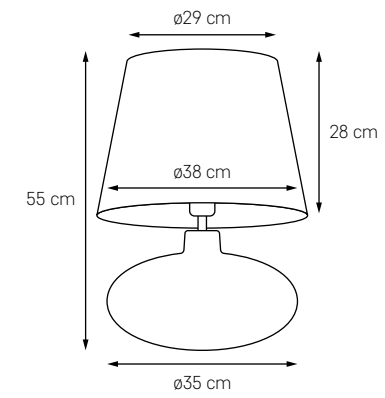

SAWA

MOC: MAX 60W
GWINT: E27
ZASILANIE: 230V
NIE ZAWIERA ŹRÓDŁA ŚWIATŁA

- KOLOR: 40581101
  TRANSPARENT
  ○ ABAŻUR: BIAŁY
- KOLOR: 40582102
  TRANSPARENT
  ● ABAŻUR: CZARNY
- KOLOR: 40583108
  TRANSPARENT
  ● ABAŻUR: SZARY
- KOLOR: 40584112
  TRANSPARENT /
  ● ABAŻUR: JASNY
  MORSKI
- KOLOR: 40585107
  TRANSPARENT
  ● ABAŻUR: BEŻ
- KOLOR: 40586101
  TRANSPARENT /
  ● ABAŻUR: BIAŁY
  ZE SREBREM
- KOLOR: 40587101
  TRANSPARENT /
  ● ABAŻUR: BIAŁY
  ZE ŻŁOTEM
- KOLOR: 40588101
  TRANSPARENT /
  ● ABAŻUR: BIAŁY
  Z MIEDZIĄ
- KOLOR: 40586102
  TRANSPARENTNY
  GRAFIT /
  ● ABAŻUR: CZARNY
- KOLOR: 40587102
  TRANSPARENTNY
  GRAFIT /
  ● ABAŻUR: CZARNY
  Z MIEDZIĄ
- KOLOR: 40588102
  TRANSPARENTNY
  GRAFIT /
  ● ABAŻUR: CZARNY
  ZE ŻŁOTEM
- KOLOR: 40589102
  TRANSPARENTNY
  GRAFIT /
  ● ABAŻUR: CZARNY
  ZE SREBREM
- KOLOR: 40590108
  GRAFIT
  MAT
  ● ABAŻUR: SZARY
- KOLOR: 40591102
  GRAFIT
  MAT
  ● ABAŻUR: CZARNY