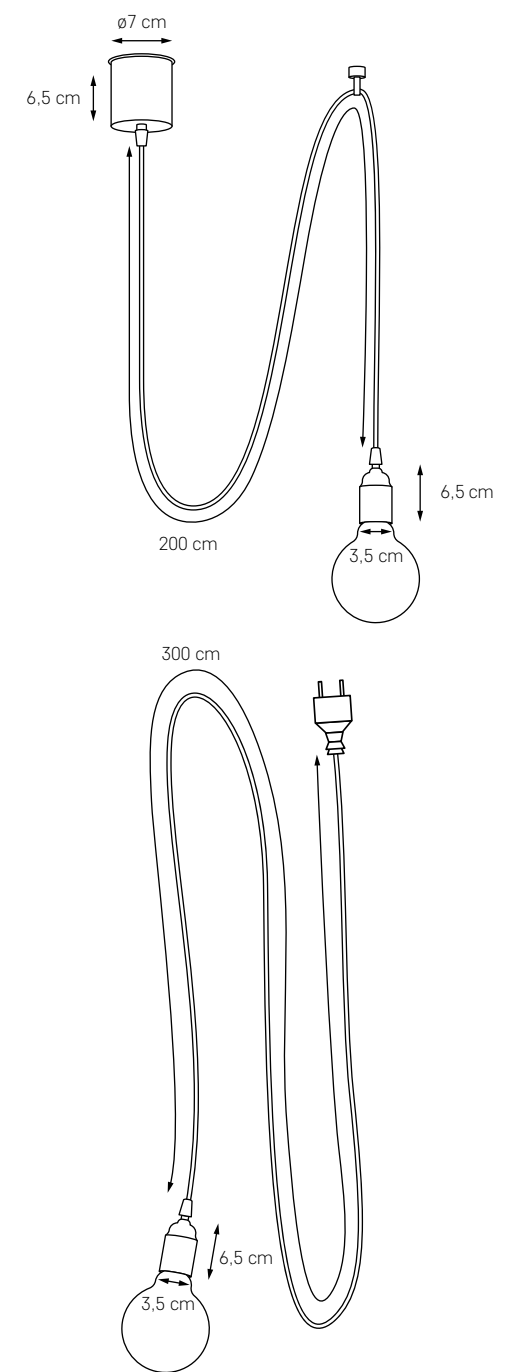

PLUG

MOC: MAX 60W
GWINT: E27
ZASILANIE: 230V
NIE ZAWIERA ŹRÓDŁA ŚWIATŁA

1. PRZEWODY:
2. KOLOR: CZARNY 20374102
   - KOLOR: BIAŁY 20375101
   - KOLOR: ZIELONY 20378113
   - KOLOR: CZERWONY 20377111
   - KOLOR: NIEBIESKI 20379112
   - ◐ KOLOR: BIAŁO-CZARNY 20376110