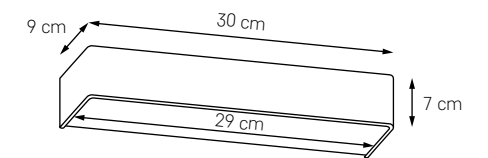

ALBA LED KINKIET

MOC: 10W LED 3500K 980lm
ŻYWOTNOŚĆ: 30 000h
ZASILANIE: 230V
ZAWIERA ZINTEGROWANE ŹRÓDŁO ŚWIATŁA

● KOLOR: CHROM 20293103