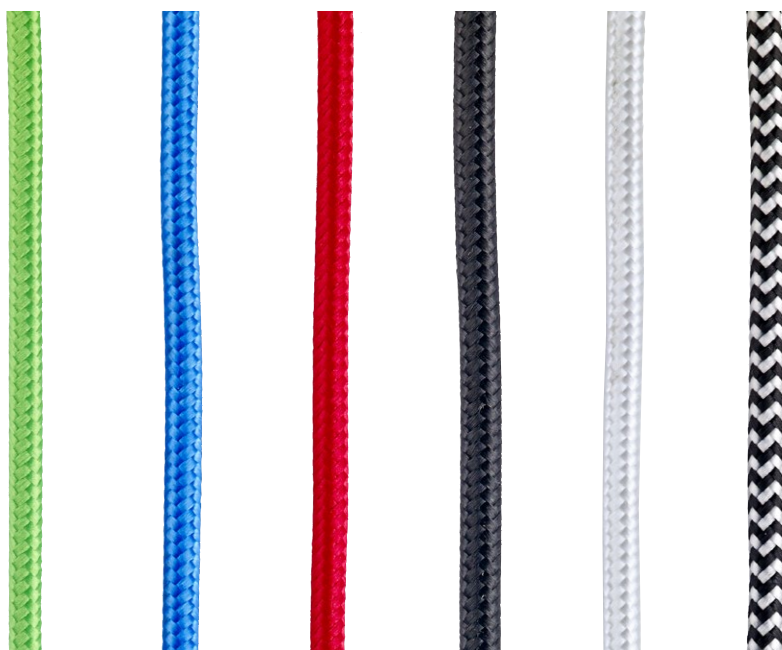

MORE

Wieloramienny żyrandol rozsiada się niczym oryginalny pająk-gigant na suficie. Styl loftowy ma posmak nieskrępowania, eksperymentu. Ramiona lampy tworzą eksponowane we wzornictwie przewody zasilające. Wystarczy dodać niewielkie mocowania na stropie, by dać się ponieść ekspresji. Zabawa kolorem i kształtem wydaje się nie mieć końca. Granicą jest tylko nasza wyobraźnia.