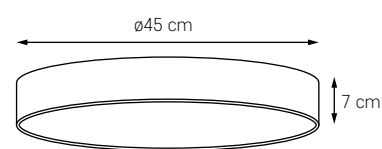

DISC LED L

MOC: 35W LED 3500K 4860lm
ŻYWOTNOŚĆ: 30 000h
ZASILANIE: 230V
ZAWIERA ZINTEGROWANE ŹRÓDŁO ŚWIATŁA

- KOLOR: BIAŁY 30304101
- KOLOR: CZARNY 30307102

DISC

Minimalistyczne dyski na sufit w trzech średnicach. Do zastosowania tam, gdzie mają stanowić tło i nie konkurować z innymi przedmiotami we wnętrzu. Dzięki wykorzystanym panelom LED dają wyjątkowo silne i ciepłe, równomiernie rozproszone światło.