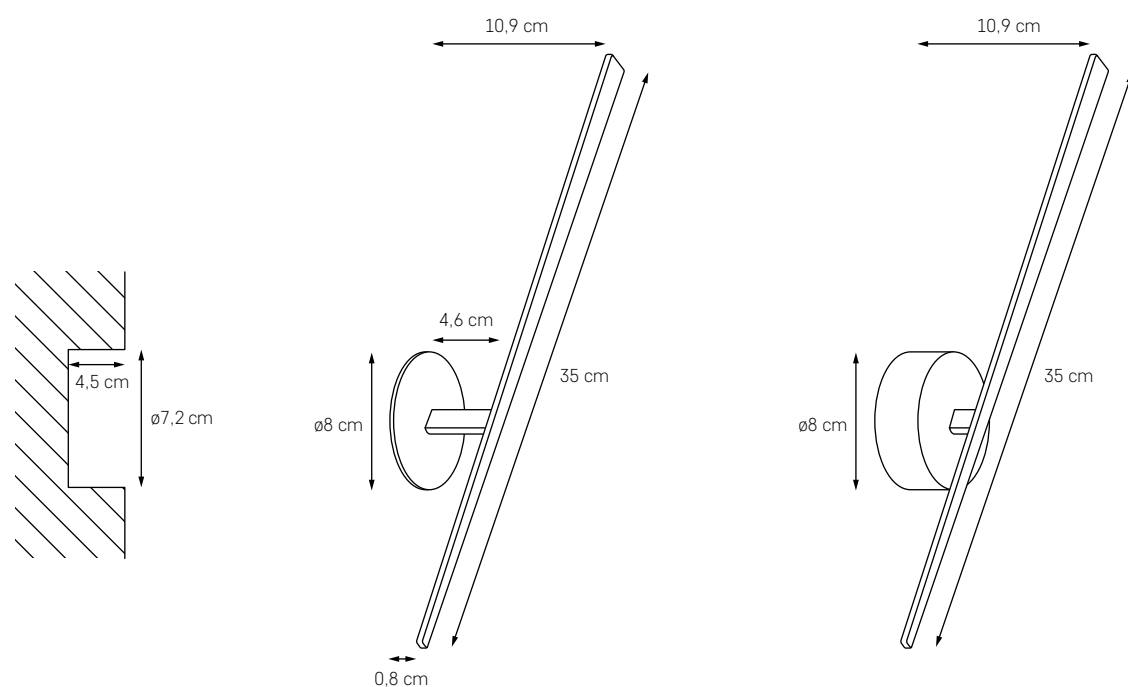

Tego jeszcze nie było! Niespotykane silny LED umieszczony na końcu geometrycznego pręta daje wspaniały efekt świetlny przez odbicie. Purystyczny w formie kinkiet jest designerskim majstersztykiem. Występuje w dwóch wersjach – do tradycyjnego montażu na ścianie lub innowacyjnego wpuszczenia we wcześniej przygotowany otwór. Ekskluzywny tercet w jednym – technologia, prostota i elegancja.