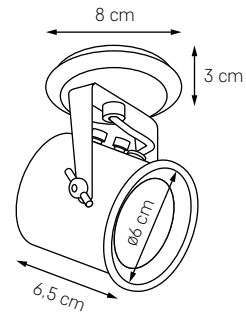

ALTER

MOC: 50W GU10 2900K 680lm
ŻYWOTNOŚĆ: 2000h
ZASILANIE: 230V
ZAWIERA ŹRÓDŁO ŚWIATŁA

- KOLOR: CHROM 50271103
- KOLOR: BIAŁY 50275101
- KOLOR: CZARNY 50279102