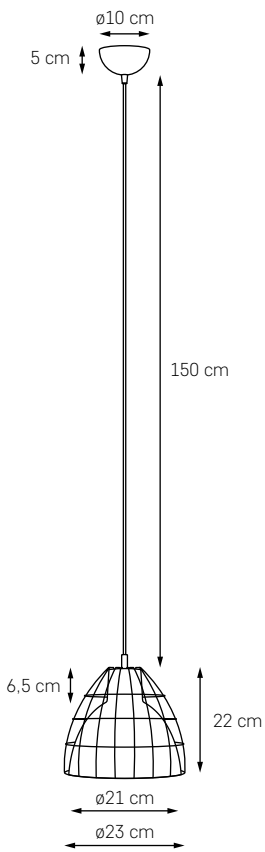

FRAME M

MOC: MAX 60W
GWINT: E27
ZASILANIE: 230V
NIE ZAWIERA ŹRÓDŁA ŚWIATŁA

- KOSZ: BIAŁY
- KŁOSZ: BIAŁY POŁYSK 10334101
- PRZEWÓD: BIAŁY

- KOSZ: BIAŁY
- KŁOSZ: BIAŁY POŁYSK 10335101
- PRZEWÓD: CZERWONY

- KOSZ: BIAŁY
- KŁOSZ: BIAŁY POŁYSK 10336101
- PRZEWÓD: NIEBIESKI

- KOSZ: BIAŁY
- KŁOSZ: BIAŁY POŁYSK 10337101
- PRZEWÓD: ZIELONY

- KOSZ: CZARNY
- KŁOSZ: CZARNY POŁYSK 10338102
- PRZEWÓD: CZARNY

- KOSZ: CZARNY
- KŁOSZ: CZARNY POŁYSK 10339102
- PRZEWÓD: CZERWONY

- KOSZ: CZARNY
- KŁOSZ: CZARNY POŁYSK 10340102
- PRZEWÓD: BIAŁO-CZARNY