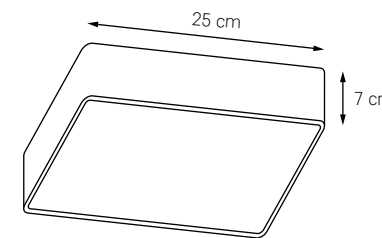

MOC: MAX 75W
GWINT: GU10
ZASILANIE: 230V
NIE ZAWIERA ŹRÓDŁA ŚWIATŁA

○ KOLOR: BIAŁY 70070101

ŻARÓWKA HALOGENOWA

MOC: 75W GU10 ES111 430lm
ŻYWOTNOŚĆ: 2000h
ZASILANIE: 230V

80110009

ALBA

Dwa plafony i kinkiet będące ekskluzywną rodziną płaskich form zamkniętych w chromowe geometryczne kształty. Matowe szkło idealnie i równomiernie rozprasza silne ledowe światło. Oprawy idealne zarówno do holi, korytarzy sprawdzą się także w aranżacjach eleganckich, nie tylko minimalistycznych wnętrz.