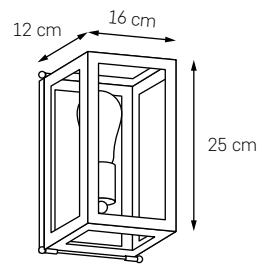

VITA KINKIET

MOC: MAX 60W
GWINT: E27
ZASILANIE: 230V
NIE ZAWIERA ŹRÓDŁA ŚWIATŁA

- KOLOR: CHROM 20154103
- KOLOR: CIEMNY BRAŹ 20158106