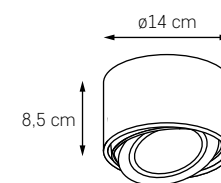

LUMOS 1

MOC: 48W G9 2900K 740lm
ŻYWOTNOŚĆ: 1000h
ZASILANIE: 230V
ZAWIERA ŹRÓDŁO ŚWIATŁA

- KOLOR: BIAŁY 70251101
- KOLOR: CZARNY 70254402