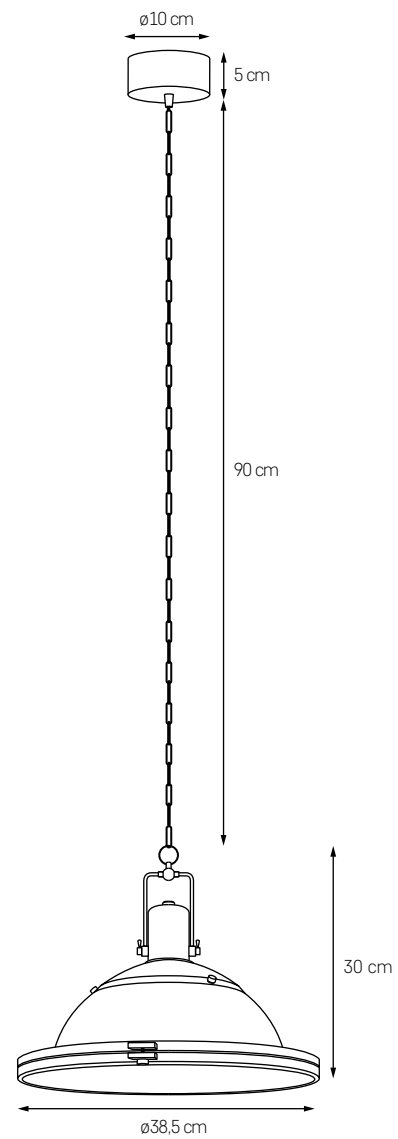

NAUTILIUS L

MOC: MAX 60W
GWINT: E27
ZASILANIE: 230V
NIE ZAWIERA ŹRÓDŁA ŚWIATŁA

- KOLOR: CHROM 10263103
- KOLOR: BIAŁY 10266101
- KOLOR: CZARNY 10269106