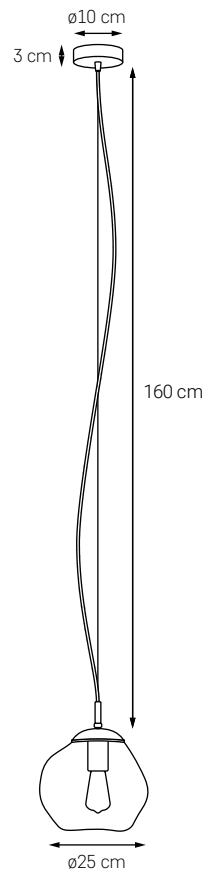

AVIA LAMPA WISZĄCA 3

MOC: MAX 3 x 60W
 GWINT: E27
 ZASILANIE: 230V
 NIE ZAWIERA ŹRÓDEŁ ŚWIATŁA

- KOLOR: CHROM / 10414309
TRANSPARENT
- KOLOR: CHROM / 10419315
BURSZTYN
- KOLOR: CHROM / 10424308
GRAFIT

AVIA S