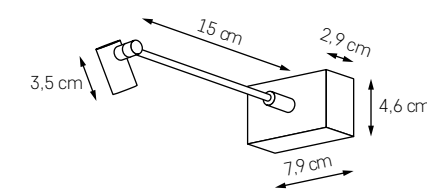

LOFT KINKIET

MOC: MAX 60W
 GWINT: E27
 ZASILANIE: 230V
 NIE ZAWIERA ŹRÓDŁA ŚWIATŁA

● KOLOR: 20163106
 CIEMNY BRĄZ

PIRIUS

Eleganckie, minimalistyczne kinkiety z przeznaczeniem do oświetlenia nie tylko obrazów, zdjęć, lustek, ale także półek lub witryn. Dwie długości wysięgnika, małe ruchome główki z ledowymi źródłami światła zaskoczą Cię swoją mocą. Białe znikają we wnętrzu, chromowane zadają szyku.