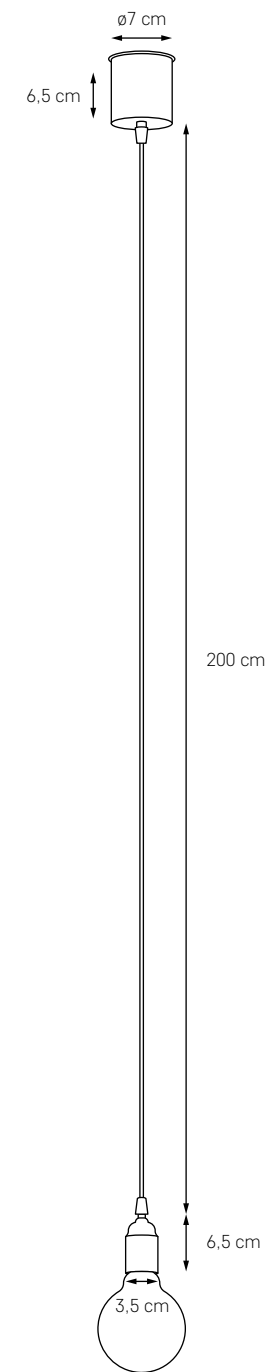

SINGLE

MOC: MAX 60W
GWINT: E27
ZASILANIE: 230V
NIE ZAWIERA ŹRÓDŁA ŚWIATŁA

1. PRZEWODY:
2. KOLOR: CZARNY 10361102
   - KOLOR: BIAŁY 10362101
   - KOLOR: ZIELONY 10365113
   - KOLOR: CZERWONY 10364111
   - KOLOR: NIEBIESKI 10366112
   - ◐ KOLOR: BIAŁO-CZARNY 10363110