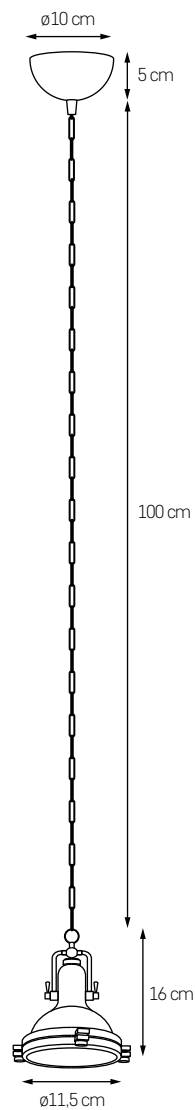

NAUTILIUS S

MOC: 33W G9 2900K 460lm
ŻYWOTNOŚĆ: 1000h
ZASILANIE: 230V
ZAWIERA ŹRÓDŁO ŚWIATŁA

- KOLOR: CHROM 10261103
- KOLOR: BIAŁY 10264101
- KOLOR: CZARNY 10267106