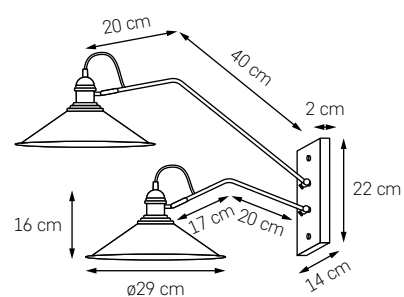

KINKIET 2 HATS

MOC: MAX 2 x 60W
GWINT: E27
ZASILANIE: 230V
NIE ZAWIERA ŹRÓDEŁ ŚWIATŁA

● KOLOR: CZARNY 20504206