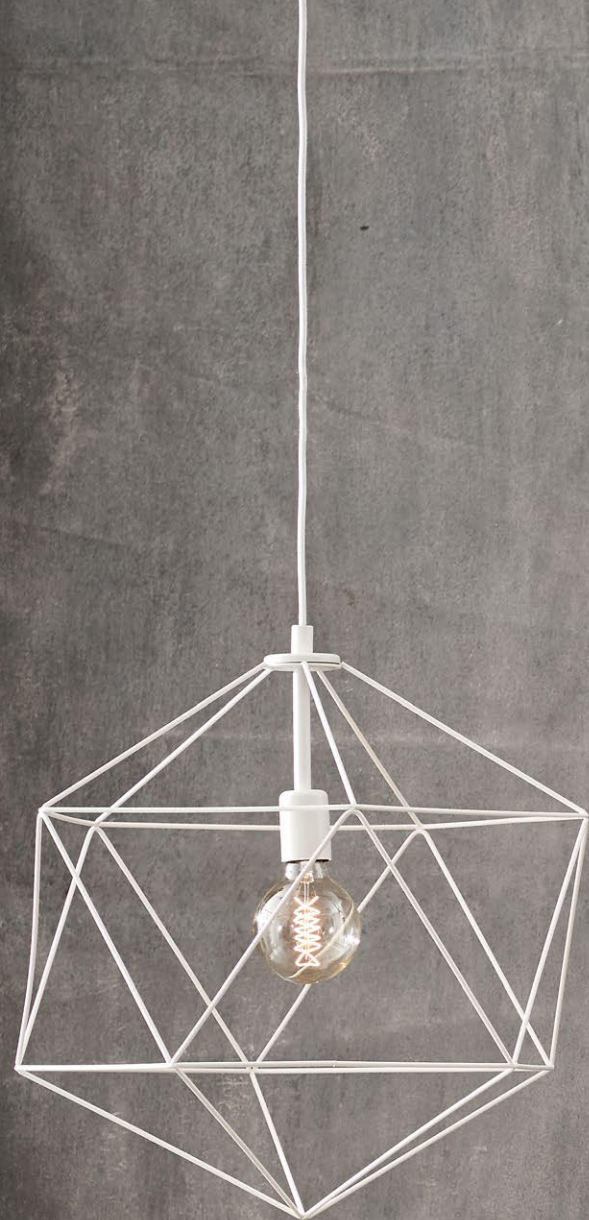

**LANG**

MOC: MAX 60W
GWINT: E27
ZASILANIE: 230V
NIE ZAWIERA ŹRÓDŁA ŚWIATŁA

- KOLOR: CZARNY / 10471102
MIEDŹ
- KOLOR: BIAŁY / 10472101
MIEDŹ

WIRE

Geometryczna forma ma w sobie królewski sznyt. Oprawa o wykwintnej drucianej konstrukcji sugestywnie obrysowuje przestrzeń, a jednocześnie odsłania wnętrze lampy. To lekka, ażurowa linia dedykowana do nowoczesnych wnętrz. Lampa dostępna w kilku rozmiarach i wariantach pojedynczych zwisów, listew oraz plafonów sufitowych. Do dowolnych aranżacji. Baw się bryłami! Szukaj nowych form!