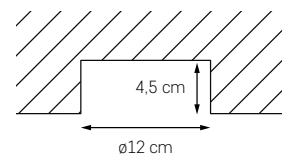

OTWÓR DO OPRAWKI PODTYNKOWEJ

GŁĘBOKOŚĆ: 4,5 cm
ŚREDNICA: 12 cm

ROLL OPRAWA PODTYNKOWA

MOC: 4W LED 3500K 500lm
ŻYWOTNOŚĆ: 30 000h
ZASILANIE: 230V
ZAWIERA ZINTEGROWANE
ŹRÓDŁO ŚWIATŁA

- KOLOR: BIAŁY 50702101
- KOLOR: CZARNY 50710102

ROLL 1

MOC: 4W LED 3500K 500lm
ŻYWOTNOŚĆ: 30 000h
ZASILANIE: 230V
ZAWIERA ZINTEGROWANE
ŹRÓDŁO ŚWIATŁA

- KOLOR: BIAŁY 50701101
- KOLOR: CZARNY 50709102