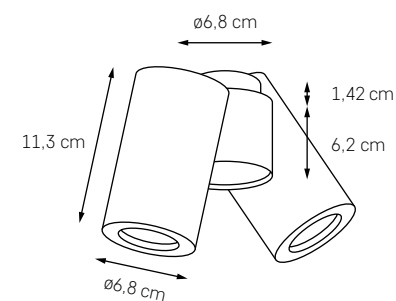

BARLO II

MOC: MAX 2 x 50W
GWINT: GU10
ZASILANIE: 230V
NIE ZAWIERA ŹRÓDŁA ŚWIATŁA

○ KOLOR: BIAŁY 70025201