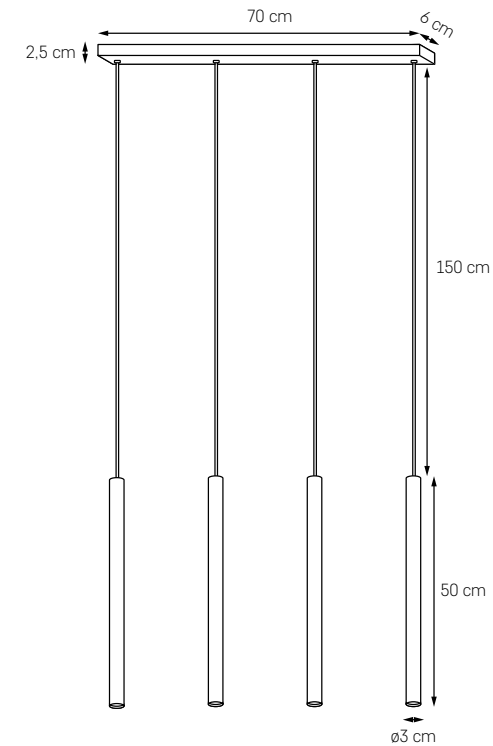

ROLL 6

MOC: 6 x 4W LED 3500K 500lm
ŻYWOTNOŚĆ: 30 000h
ZASILANIE: 230V
ZAWIERA ZINTEGROWANE
ŹRÓDŁO ŚWIATŁA

- KOLOR: BIAŁY 50705601
- KOLOR: CZARNY 50713602

ROLL LAMPA WISZĄCA

MOC: 4W LED 3500K 500lm
ŻYWOTNOŚĆ: 30 000h
ZASILANIE: 230V
ZAWIERA ZINTEGROWANE
ŹRÓDŁO ŚWIATŁA