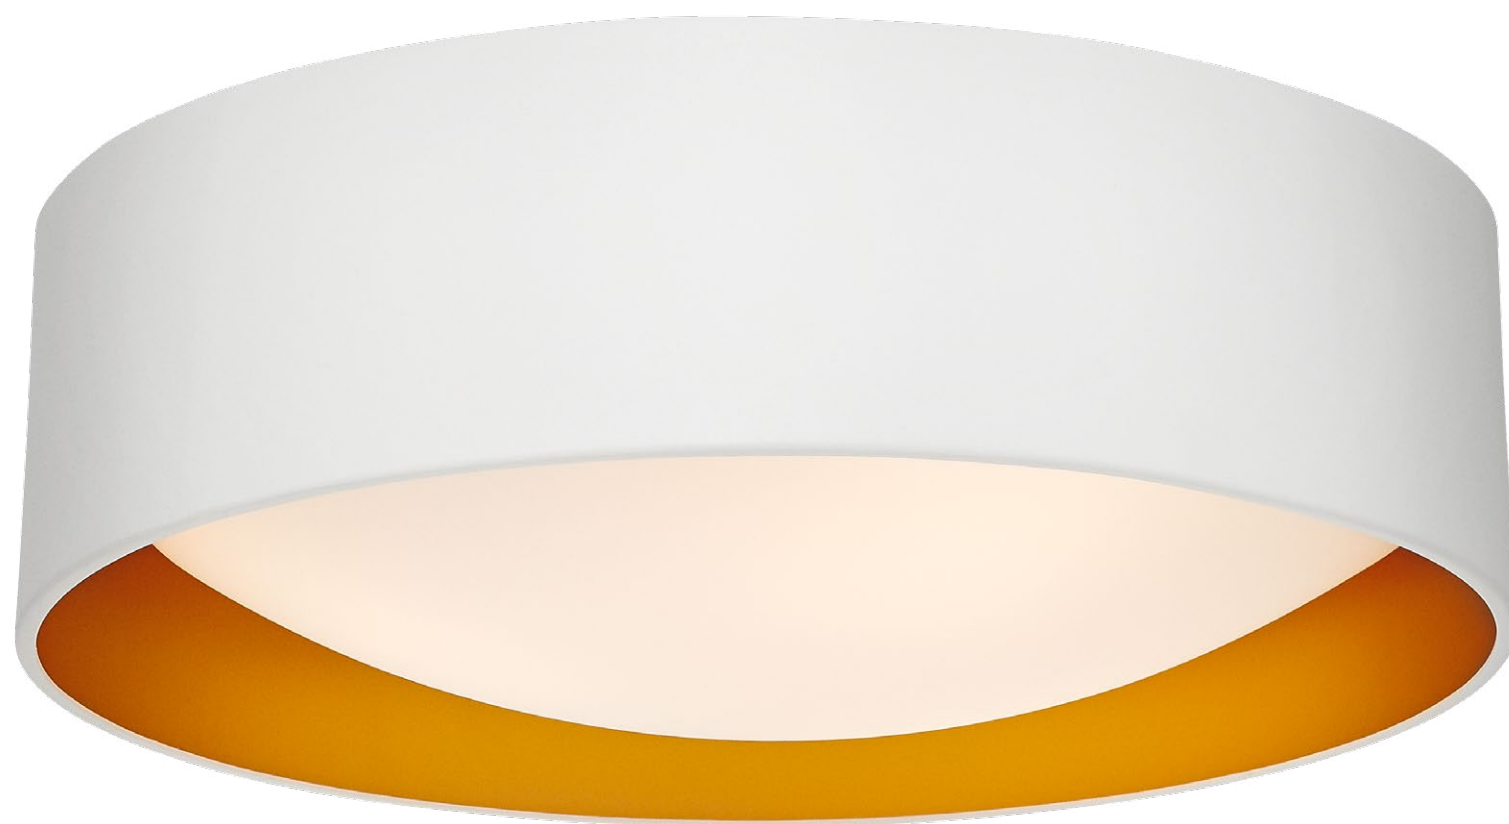

VERO L

MOC: MAX 3 x 60W
GWINT: E27
ZASILANIE: 230V
NIE ZAWIERA ŹRÓDEŁ ŚWIATŁA

- KOLOR: BIAŁY / 30445301
  ● ZŁOTO
- KOLOR: BIAŁY / 30446302
  ● SREBRO
- KOLOR: CZARNY / 30447301
  ● ZŁOTO
- KOLOR: CZARNY / 30448302
  ● SREBRO

VERO S

MOC: MAX 2 x 60W
GWINT: E27
ZASILANIE: 230V
NIE ZAWIERA ŹRÓDEŁ ŚWIATŁA

- KOLOR: BIAŁY / 30441201
  ● ZŁOTO
- KOLOR: BIAŁY / 30442202
  ● SREBRO
- KOLOR: CZARNY / 30443201
  ● ZŁOTO
- KOLOR: CZARNY / 30444202
  ● SREBRO