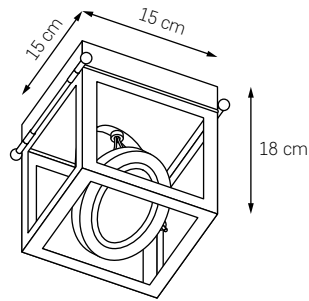

GEO

Zamknięte w szklanej klatce płaskie halogeny nabierają elegancji. Pojedyncze, podwójne i potrójne z oświetlenia technicznego awansują do lamp na salony. Czarne zdecydowanie loftowe, chromowane ekskluzywne, a białe neutralne. Dołączone żarówki pozwalają cieszyć się natychmiastowym efektem.