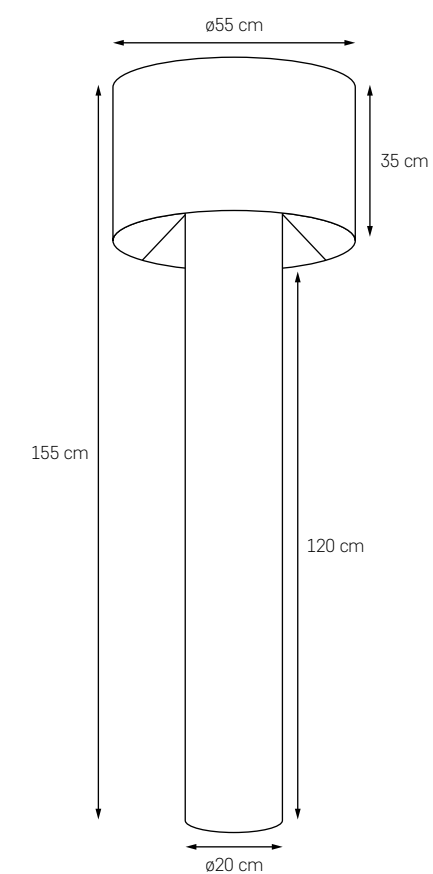

GLAM LAMPKA PODŁOGOWA

MOC: MAX 2 x 60W
GWINT: E27
ZASILANIE: 230V
NIE ZAWIERA ŹRÓDEŁ ŚWIATŁA

○ KOLOR: CHROM /
○ CZARNA SIATKA / 40633402
ZŁOTO