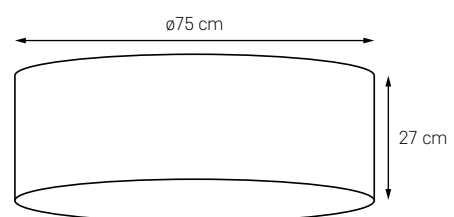

SPACE L

MOC: MAX 6 x 60W
GWINT: E27
ZASILANIE: 230V
NIE ZAWIERA ŹRÓDEŁ ŚWIATŁA

- KOLOR: BIAŁY 30653601
- KOLOR: SZARY 30657608
- KOLOR: CZARNY 30661602