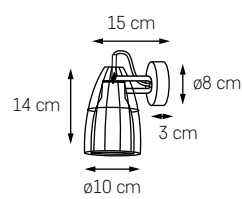

FRAME 1

MOC: MAX 40W
GWINT: E14
ZASILANIE: 230V
NIE ZAWIERA ŹRÓDŁA ŚWIATŁA

- KOLOR: KOSZ I 50571101
- STELAŻ: CZARNY
- KŁOSZ: BIAŁY MAT
- PRZEWÓD: BIAŁO-CZARNY