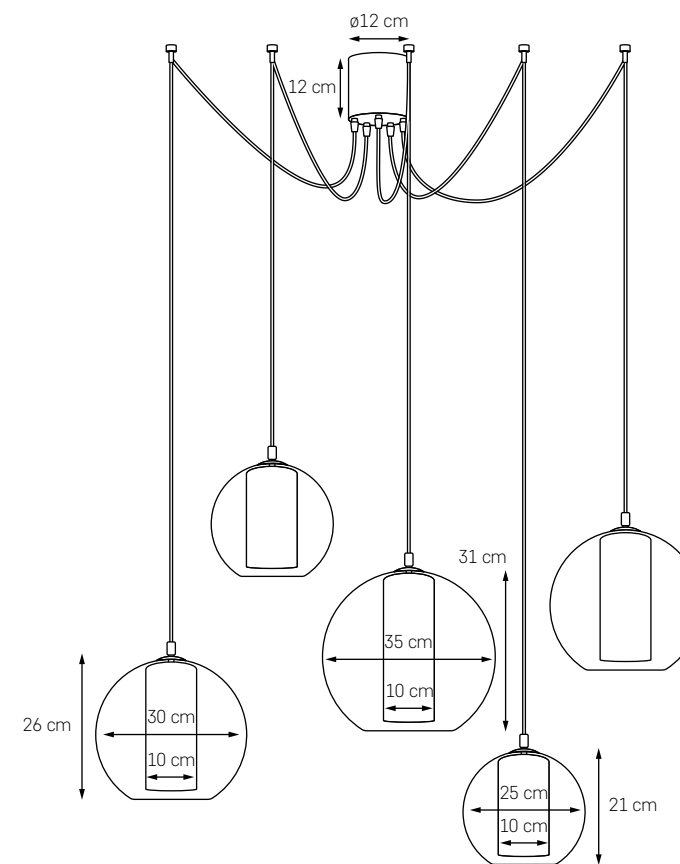

MERIDA S

MOC: 23W CFL
GWINT: E27
ZASILANIE: 230V
ZAWIERA ŹRÓDŁO ŚWIATŁA

- KOLOR: BIAŁY 10381101
- KOLOR: CZARNY 10384102
- KOLOR: SZARY 10387108
- KOLOR: BEŻ 10390107
- KOLOR: MIEDŹ 10393117
- KOLOR: ŻŁOTO 10396105
- KOLOR: JASNY MORSKI 10405112

MERIDA M

MOC: 23W CFL
GWINT: E27
ZASILANIE: 230V
ZAWIERA ŹRÓDŁO ŚWIATŁA

- KOLOR: BIAŁY 10382101
- KOLOR: CZARNY 10385102
- KOLOR: SZARY 10388108
- KOLOR: BEŻ 10391107
- KOLOR: MIEDŹ 10394117
- KOLOR: ŻŁOTO 10397105
- KOLOR: JASNY MORSKI 10406112

MERIDA L

MOC: 23W CFL
GWINT: E27
ZASILANIE: 230V
ZAWIERA ŹRÓDŁO ŚWIATŁA

- KOLOR: BIAŁY 10383101
- KOLOR: CZARNY 10386102
- KOLOR: SZARY 10389108
- KOLOR: BEŻ 10392107
- KOLOR: MIEDŹ 10395117
- KOLOR: ŻŁOTO 10398105
- KOLOR: JASNY MORSKI 10407112

MERIDA SPIDER

MOC: 5 x 23W CFL
GWINT: E27
ZASILANIE: 230V
ZAWIERA ŹRÓDŁA ŚWIATŁA

- KOLOR: BIAŁY 10691501