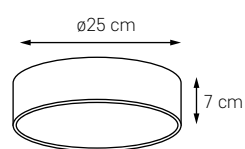

FLAT LED KINKIET

MOC: 10W LED 3500K 980lm
 ŻYWOTNOŚĆ: 30 000h
 ZASILANIE: 230V
 ZAWIERA ZINTEGROWANE ŹRÓDŁO ŚWIATŁA

○ KOLOR: BIAŁY 20297101

● KOLOR: CZARNY 20301102

DISC

DISC LED S

MOC: 11W LED 3500K 1350lm
ŻYWOTNOŚĆ: 30 000h
ZASILANIE: 230V
ZAWIERA ZINTEGROWANE ŹRÓDŁO ŚWIATŁA