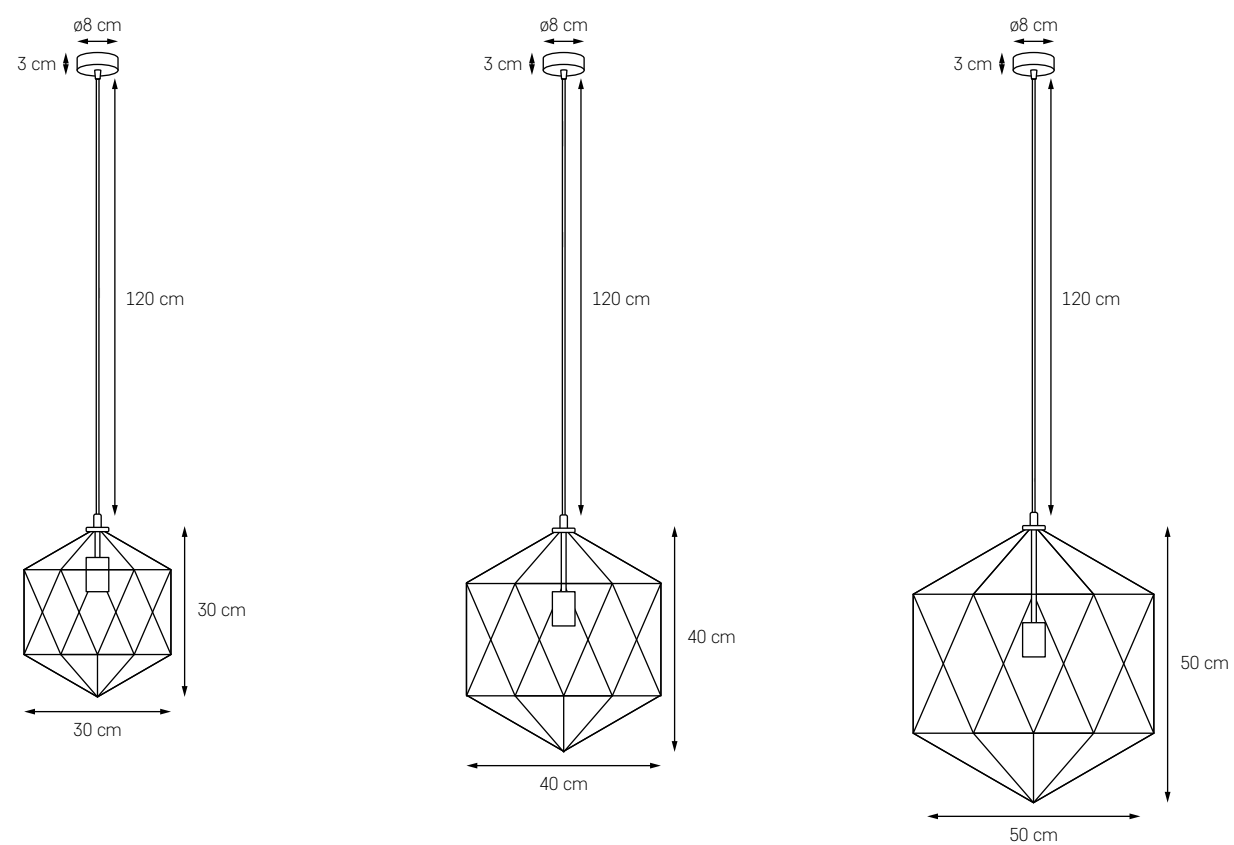

**LANG**

MOC: MAX 60W
GWINT: E27
ZASILANIE: 230V
NIE ZAWIERA ŹRÓDŁA ŚWIATŁA

- KOLOR: CZARNY / 10471102
MIEDŹ
- KOLOR: BIAŁY / 10472101
MIEDŹ

WIRE

Geometryczna forma ma w sobie królewski sznyt. Oprawa o wykwintnej drucianej konstrukcji sugestywnie obrysowuje przestrzeń, a jednocześnie odsłania wnętrze lampy. To lekka, ażurowa linia dedykowana do nowoczesnych wnętrz. Lampa dostępna w kilku rozmiarach i wariantach pojedynczych zwisów, listew oraz plafonów sufitowych. Do dowolnych aranżacji. Baw się bryłami! Szukaj nowych form!