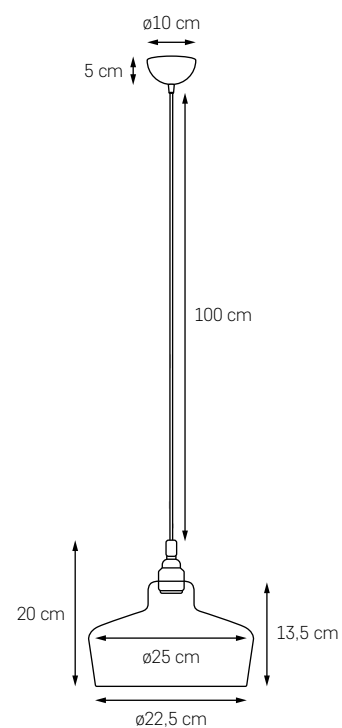

LONGIS III

MOC: MAX 60W
GWINT: E27
ZASILANIE: 230V
NIE ZAWIERA ŹRÓDŁA ŚWIATŁA

PRZEWODY:

- KOLOR: CZARNY 10142109
- KOLOR: BIAŁY 10145109
- KOLOR: ZIELONY 10141109
- KOLOR: CZERWONY 10143109
- KOLOR: NIEBIESKI 10146109
- ◐ KOLOR: BIAŁO-CZARNY 10144109