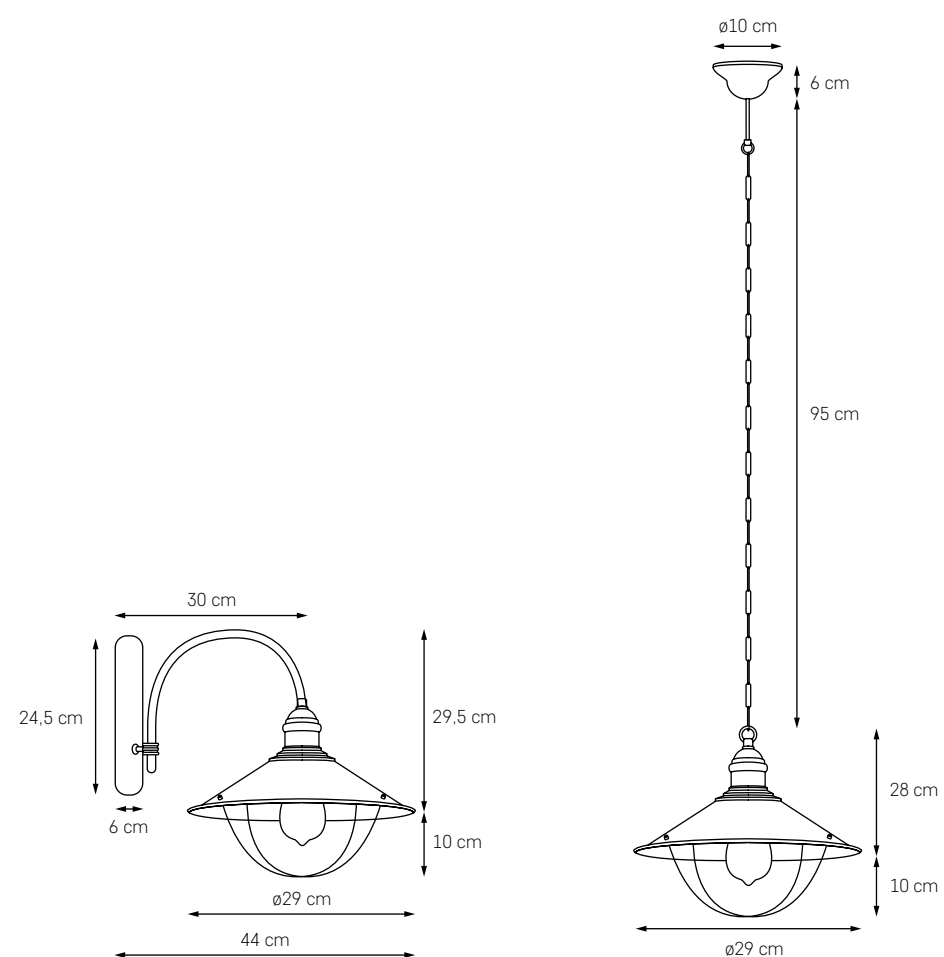

CELLO

Retro klosze w wersji sufitowej i naściennej. Stylizowane, na łańcuchu, najlepiej czują się z żarówką z dekoracyjnym żarnikiem jak z czasów Edisona. Do oryginalnych wnętrz, knajp i restauracji.