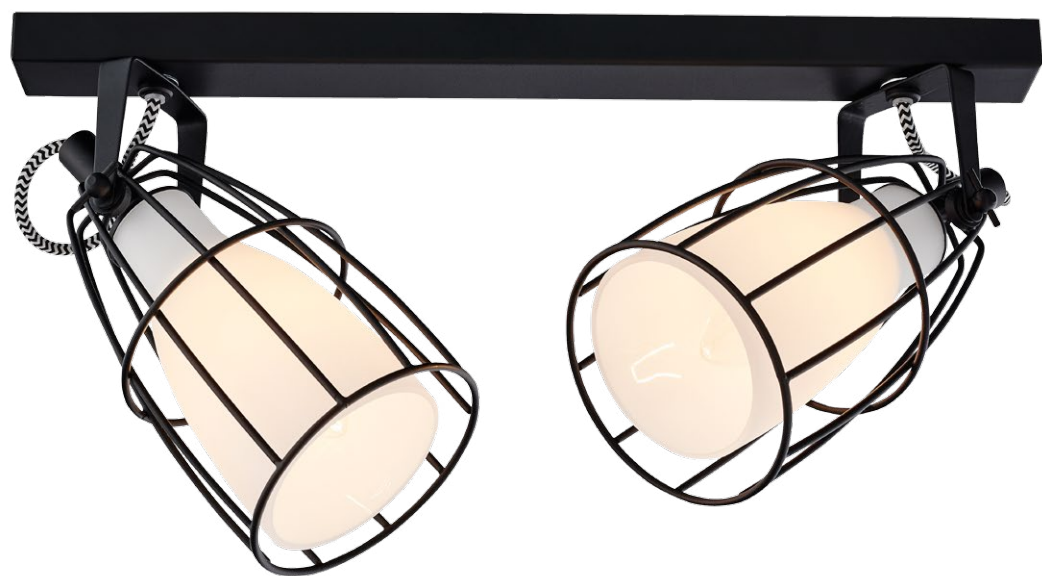

FRAME 1

MOC: MAX 40W
GWINT: E14
ZASILANIE: 230V
NIE ZAWIERA ŹRÓDŁA ŚWIATŁA

- KOLOR: KOSZ I 50571101
- STELAŻ: CZARNY
- KŁOSZ: BIAŁY MAT
- PRZEWÓD: BIAŁO-CZARNY

FRAME 2

MOC: MAX 2 x 40W
GWINT: E14
ZASILANIE: 230V
NIE ZAWIERA ŹRÓDŁ ŚWIATŁA

- KOLOR: KOSZ I 50572201
- STELAŻ: CZARNY
- KŁOSZ: BIAŁY MAT
- PRZEWÓD: BIAŁO-CZARNY

FRAME 3

MOC: MAX 3 x 40W
GWINT: E14
ZASILANIE: 230V
NIE ZAWIERA ŹRÓDŁ ŚWIATŁA

- KOLOR: KOSZ I 50573301
- STELAŻ: CZARNY
- KŁOSZ: BIAŁY MAT
- PRZEWÓD: BIAŁO-CZARNY