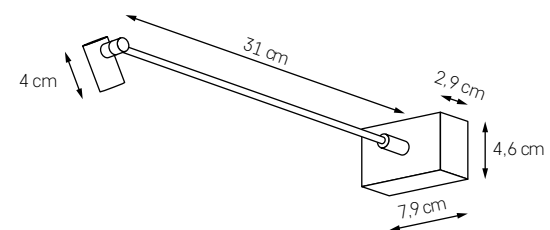

- KOLOR: CHROM 20051103
- KOLOR: BIAŁY 20052101

VIVED

Kinkiet, w którym niezwykle silny, skupiony strumień ciepłego światła emitowany jest przez minimalistyczną głowicę osadzoną na dyskretnym wysięgniku. Zamontuj na ścianie, w witrynie, wystawie i skieruj tam, gdzie światłem chcesz wydobyć detal, zwrócić uwagę.