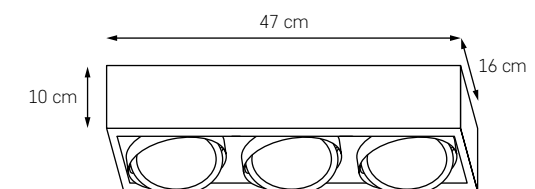

CUBE

Proste, natynkowe oprawy sufitowe, w których halogenowe źródła światła mogą zmieniać położenie dzięki ruchomym pierścieniom. Idealne do nowoczesnych wnętrz jako uzupełnienie oświetlenia dekoracyjnego, na tyle uniwersalne, że znajdą wiele zastosowań. W trzech monochromatycznych wersjach kolorystycznych.