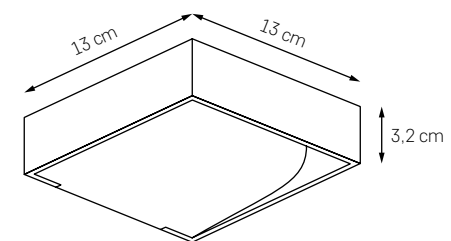

MAZON

Minimalistyczny biały kinkiet doświetlający np. korytarze. Świetnie spisze się wielokrotnie powtórzony w ciągu na ścianie, świecąc dyskretną odbijającą się poświatą. Neutralna forma nie będzie konkurować z innymi elementami wystroju. Ledowe źródło światła oddaje piękną, ciepłą barwę i pozwala na dużą oszczędność energii.

MAZON LED

MOC: 5W LED 3000K 340lm
ŻYWOTNOŚĆ: 30 000h
ZASILANIE: 230V
ZAWIERA ZINTEGROWANE ŹRÓDŁO ŚWIATŁA

○ KOLOR: BIAŁY 20100101