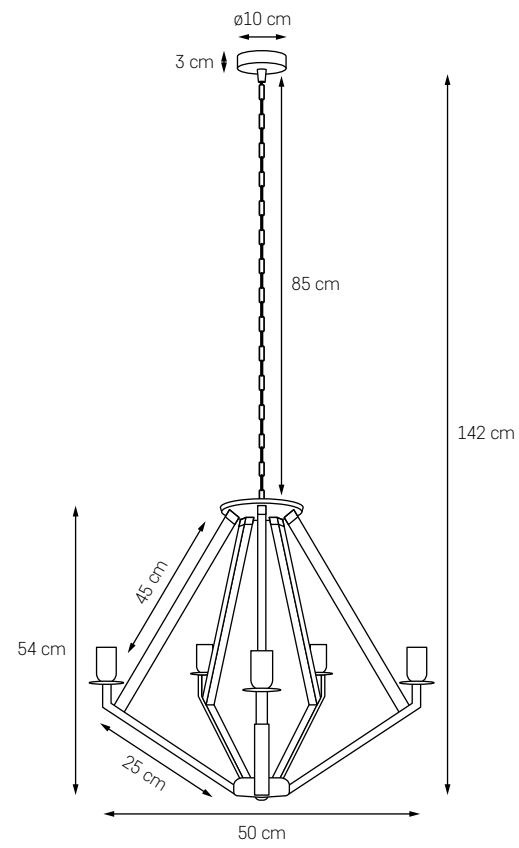

NEZ 5

MOC: MAX 5 x 40W
GWINT: E14
ZASILANIE: 230V
NIE ZAWIERA ŹRÓDEŁ ŚWIATŁA

- KOLOR: CHROM / 10491519
  DĄB BIELONY
- KOLOR: CHROM / 10492518
  ORZECH