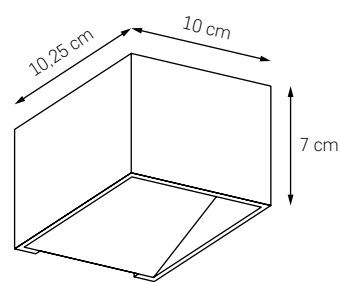

MISFIT

MISTIF

Kinkiet będący esencją prostoty i minimalizmu. Ciepłe, ledowe światło wydobywające się z wnętrza przedniej ścianki płynie po ścianie dając niepowtarzalny efekt świetlnej plamy. Świetnie prezentuje się w szeregu, nadając szyku oświetlanej powierzchni.

MISTIF LED

MOC: 5W LED 3000K 310lm
ŻYWOTNOŚĆ: 30 000h
ZASILANIE: 230V
ZAWIERA ZINTEGROWANE ŹRÓDŁO ŚWIATŁA

○ KOLOR: BIAŁY 20010101