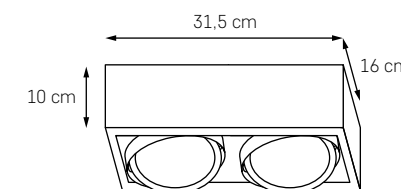

CUBE

Proste, natynkowe oprawy sufitowe, w których halogenowe źródła światła mogą zmieniać położenie dzięki ruchomym pierścieniom. Idealne do nowoczesnych wnętrz jako uzupełnienie oświetlenia dekoracyjnego, na tyle uniwersalne, że znajdą wiele zastosowań. W trzech monochromatycznych wersjach kolorystycznych.