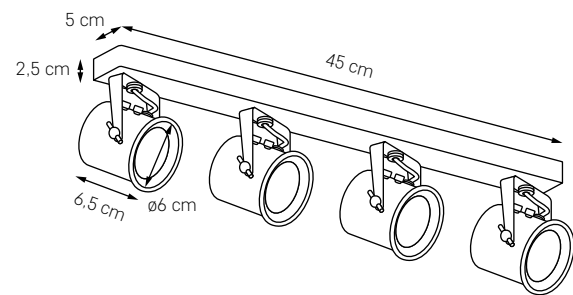

ALTER

MOC: 50W GU10 2900K 680lm
ŻYWOTNOŚĆ: 2000h
ZASILANIE: 230V
ZAWIERA ŹRÓDŁO ŚWIATŁA

- KOLOR: CHROM 50271103
- KOLOR: BIAŁY 50275101
- KOLOR: CZARNY 50279102

ALTER 2

MOC: 2 x 50W GU10 2900K 680lm
ŻYWOTNOŚĆ: 2000h
ZASILANIE: 230V
ZAWIERA ŹRÓDŁA ŚWIATŁA

- KOLOR: CHROM 50272203
- KOLOR: BIAŁY 50276201
- KOLOR: CZARNY 50280202

ALTER 3

MOC: 3 x 50W GU10 2900K 680lm
ŻYWOTNOŚĆ: 2000h
ZASILANIE: 230V
ZAWIERA ŹRÓDŁA ŚWIATŁA

- KOLOR: CHROM 50273303
- KOLOR: BIAŁY 50277301
- KOLOR: CZARNY 50281302

ALTER 4

MOC: 4 x 50W GU10 2900K 680lm
ŻYWOTNOŚĆ: 2000h
ZASILANIE: 230V
ZAWIERA ŹRÓDŁA ŚWIATŁA

- KOLOR: CHROM 50274403
- KOLOR: BIAŁY 50278401
- KOLOR: CZARNY 50282402

ALTER

Kubetkowe, stylizowane reflektory nie potrzebują już wsparcia. Podkreślą klimat wnętrza i doświetlą kierunkowo wybrane miejsca. Idealne wszędzie tam, gdzie liczy się detal.