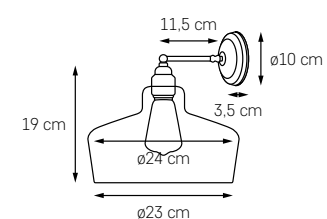

LONGIS III KINKIET

MOC: MAX 60W
GWINT: E27
ZASILANIE: 230V
NIE ZAWIERA ŹRÓDŁA ŚWIATŁA

- KOLOR: 20463109
  TRANSPARENT /
  CHROM