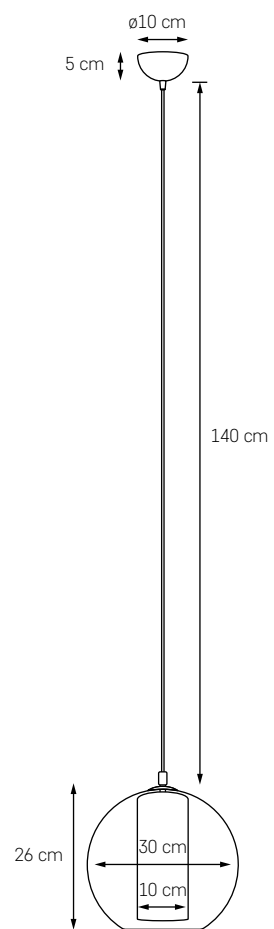

MERIDA S

MOC: 23W CFL
GWINT: E27
ZASILANIE: 230V
ZAWIERA ŹRÓDŁO ŚWIATŁA

- KOLOR: BIAŁY 10381101
- KOLOR: CZARNY 10384102
- KOLOR: SZARY 10387108
- KOLOR: BEŻ 10390107
- KOLOR: MIEDŹ 10393117
- KOLOR: ŻŁOTO 10396105
- KOLOR: JASNY MORSKI 10405112

MERIDA M

MOC: 23W CFL
GWINT: E27
ZASILANIE: 230V
ZAWIERA ŹRÓDŁO ŚWIATŁA

- KOLOR: BIAŁY 10382101
- KOLOR: CZARNY 10385102
- KOLOR: SZARY 10388108
- KOLOR: BEŻ 10391107
- KOLOR: MIEDŹ 10394117
- KOLOR: ŻŁOTO 10397105
- KOLOR: JASNY MORSKI 10406112

MERIDA L

MOC: 23W CFL
GWINT: E27
ZASILANIE: 230V
ZAWIERA ŹRÓDŁO ŚWIATŁA

- KOLOR: BIAŁY 10383101
- KOLOR: CZARNY 10386102
- KOLOR: SZARY 10389108
- KOLOR: BEŻ 10392107
- KOLOR: MIEDŹ 10395117
- KOLOR: ŻŁOTO 10398105
- KOLOR: JASNY MORSKI 10407112

MERIDA SPIDER

MOC: 5 x 23W CFL
GWINT: E27
ZASILANIE: 230V
ZAWIERA ŹRÓDŁA ŚWIATŁA

- KOLOR: BIAŁY 10691501