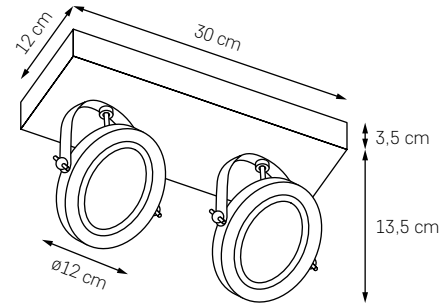

VISIO 2

MOC: 2 x 50W G53 QR111 2900K 660lm
ŻYWOTNOŚĆ: 2000h
ZASILANIE: 230V
ZAWIERA ŹRÓDŁA ŚWIATŁA

- KOLOR: CIEMNY BRĄZ 50182206
- KOLOR: CHROM 50187203
- KOLOR: BIAŁY 50191201