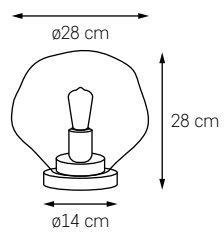

AVIA LAMPKA STOJĄCA

MOC: MAX 60W
GWINT: E27
ZASILANIE: 230V
NIE ZAWIERA ŹRÓDŁA ŚWIATŁA

- KOLOR: TRANSPARENT 40415109
- KOLOR: BURSZTYN 40420115
- KOLOR: GRAFIT 40425108