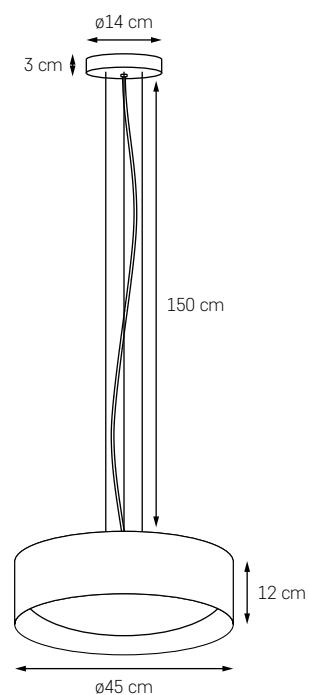

VERO

VERO LAMPA WISZĄCA

MOC: MAX 3 x 60W
GWINT: E27
ZASILANIE: 230V
NIE ZAWIERA ŹRÓDEŁ ŚWIATŁA

- KOLOR: BIAŁY / 10449301
  ● ZŁOTO
- KOLOR: BIAŁY / 10450301
  ● SREBRO
- KOLOR: CZARNY / 10451302
  ● ZŁOTO
- KOLOR: CZARNY / 10452302
  ● SREBRO