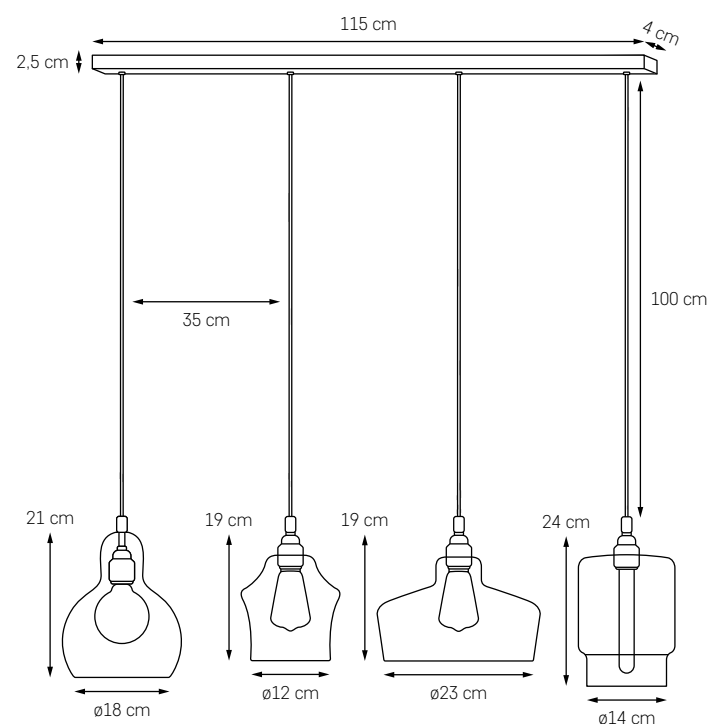

LONGIS LISTWA 3

MOC: MAX 3 x 60W
GWINT: E27
ZASILANIE: 230V
NIE ZAWIERA ŹRÓDŁA ŚWIATŁA

1. LISTWA
2. KOLOR: CHROM 10521309
   - KOLOR: CZARNY 10522309