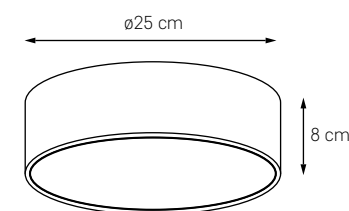

ALBA LED 2

MOC: 11W LED 3500K 1350lm
ŻYWOTNOŚĆ: 30 000h
ZASILANIE: 230V
ZAWIERA ZINTEGROWANE ŹRÓDŁO ŚWIATŁA

● KOLOR: CHROM 30292103