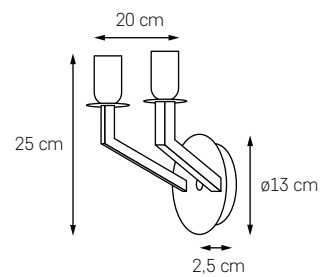

NEZ KINKIET

MOC: MAX 2 x 40W
GWINT: E14
ZASILANIE: 230V
NIE ZAWIERA ŹRÓDEŁ ŚWIATŁA

- KOLOR: CHROM 20495203