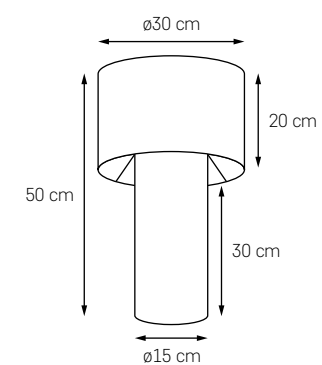

GLAM LAMPKA STOJĄCA

MOC: MAX 60W
GWINT: E27
ZASILANIE: 230V
NIE ZAWIERA ŹRÓDŁA ŚWIATŁA

○ KOLOR: CHROM /
○ CZARNA SIATKA / 40632202
ZŁOTO