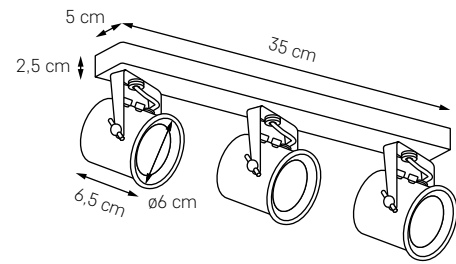

ALTER 3

MOC: 3 x 50W GU10 2900K 680lm
ŻYWOTNOŚĆ: 2000h
ZASILANIE: 230V
ZAWIERA ŹRÓDŁA ŚWIATŁA

- KOLOR: CHROM 50273303
- KOLOR: BIAŁY 50277301
- KOLOR: CZARNY 50281302