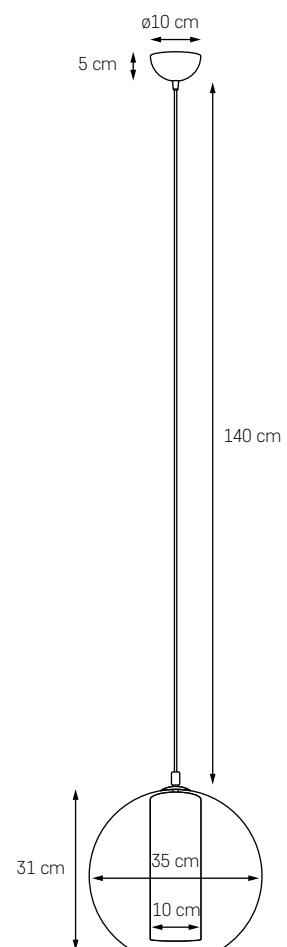

MERIDA S

MOC: 23W CFL
GWINT: E27
ZASILANIE: 230V
ZAWIERA ŹRÓDŁO ŚWIATŁA

- KOLOR: BIAŁY 10381101
- KOLOR: CZARNY 10384102
- KOLOR: SZARY 10387108
- KOLOR: BEŻ 10390107
- KOLOR: MIEDŹ 10393117
- KOLOR: ŻŁOTO 10396105
- KOLOR: JASNY MORSKI 10405112

MERIDA M

MOC: 23W CFL
GWINT: E27
ZASILANIE: 230V
ZAWIERA ŹRÓDŁO ŚWIATŁA

- KOLOR: BIAŁY 10382101
- KOLOR: CZARNY 10385102
- KOLOR: SZARY 10388108
- KOLOR: BEŻ 10391107
- KOLOR: MIEDŹ 10394117
- KOLOR: ŻŁOTO 10397105
- KOLOR: JASNY MORSKI 10406112

MERIDA L

MOC: 23W CFL
GWINT: E27
ZASILANIE: 230V
ZAWIERA ŹRÓDŁO ŚWIATŁA

- KOLOR: BIAŁY 10383101
- KOLOR: CZARNY 10386102
- KOLOR: SZARY 10389108
- KOLOR: BEŻ 10392107
- KOLOR: MIEDŹ 10395117
- KOLOR: ŻŁOTO 10398105
- KOLOR: JASNY MORSKI 10407112

MERIDA SPIDER

MOC: 5 x 23W CFL
GWINT: E27
ZASILANIE: 230V
ZAWIERA ŹRÓDŁA ŚWIATŁA

- KOLOR: BIAŁY 10691501