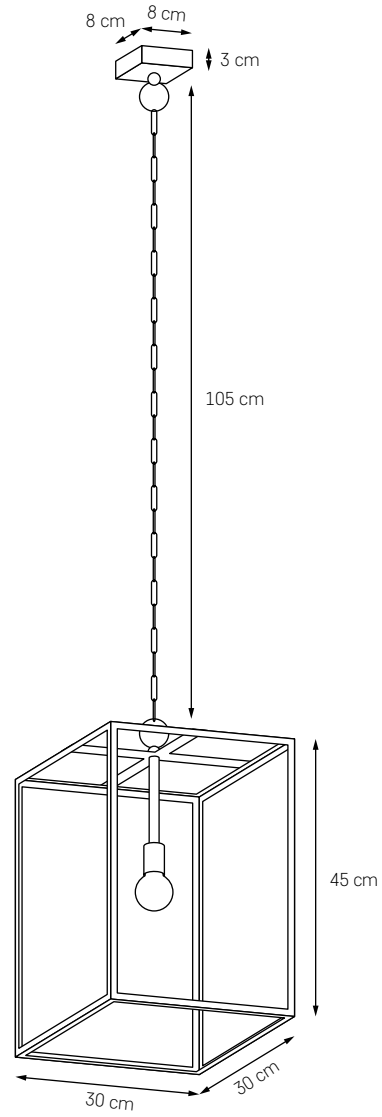

VITA S

MOC: MAX 60W
GWINT: E27
ZASILANIE: 230V
NIE ZAWIERA ŹRÓDŁA ŚWIATŁA

- KOLOR: CHROM 10151103
- KOLOR: CIEMNY BRAŹ 10155106

VITA M

MOC: MAX 60W
GWINT: E27
ZASILANIE: 230V
NIE ZAWIERA ŹRÓDŁA ŚWIATŁA

- KOLOR: CHROM 10152103
- KOLOR: CIEMNY BRAŹ 10156106