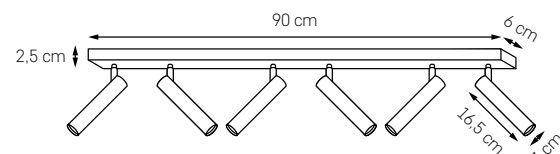

ROLL 2

MOC: 2 x 4W LED 3500K 500lm
ŻYWOTNOŚĆ: 30 000h
ZASILANIE: 230V
ZAWIERA ZINTEGROWANE
ŹRÓDŁO ŚWIATŁA

- KOLOR: BIAŁY 50703201
- KOLOR: CZARNY 50711202

ROLL 4

MOC: 4 x 4W LED 3500K 500lm
ŻYWOTNOŚĆ: 30 000h
ZASILANIE: 230V
ZAWIERA ZINTEGROWANE
ŹRÓDŁO ŚWIATŁA

- KOLOR: BIAŁY 50704401
- KOLOR: CZARNY 50712402

ROLL 6

MOC: 6 x 4W LED 3500K 500lm
ŻYWOTNOŚĆ: 30 000h
ZASILANIE: 230V
ZAWIERA ZINTEGROWANE
ŹRÓDŁO ŚWIATŁA

- KOLOR: BIAŁY 50705601
- KOLOR: CZARNY 50713602