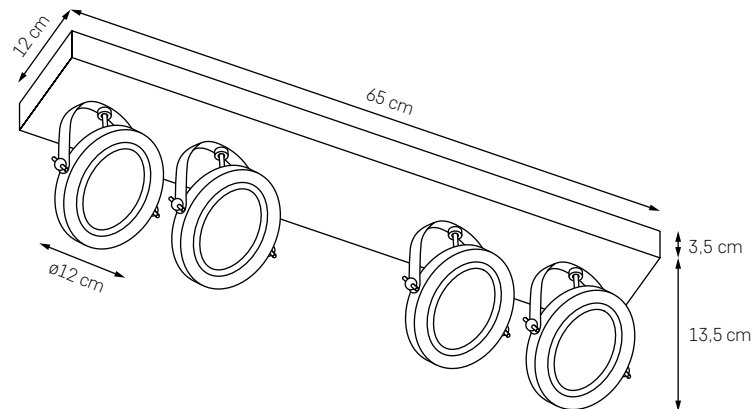

VISIO 3 AS

MOC: 3 x 50W G53 QR111 2900K 660lm
ŻYWOTNOŚĆ: 2000h
ZASILANIE: 230V
ZAWIERA ŹRÓDŁA ŚWIATŁA

- KOLOR: CIEMNY BRĄZ 50184306
- KOLOR: CHROM 50189303
- KOLOR: BIAŁY 50193301

VISIO 4 AS

MOC: 4 x 50W G53 QR111 2900K 660lm
ŻYWOTNOŚĆ: 2000h
ZASILANIE: 230V
ZAWIERA ŹRÓDŁA ŚWIATŁA

- KOLOR: CIEMNY BRĄZ 50185406
- KOLOR: BIAŁY 50194401