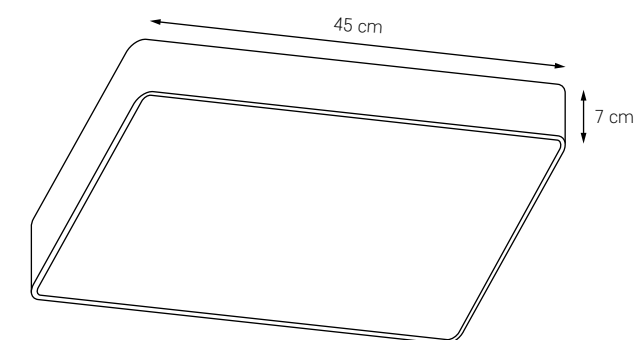

FLAT LED L

MOC: 33W LED 3500K 4860lm
ŻYWOTNOŚĆ: 30 000h
ZASILANIE: 230V
ZAWIERA ZINTEGROWANE ŹRÓDŁO ŚWIATŁA

○ KOLOR: BIAŁY 30296101

● KOLOR: CZARNY 30300102