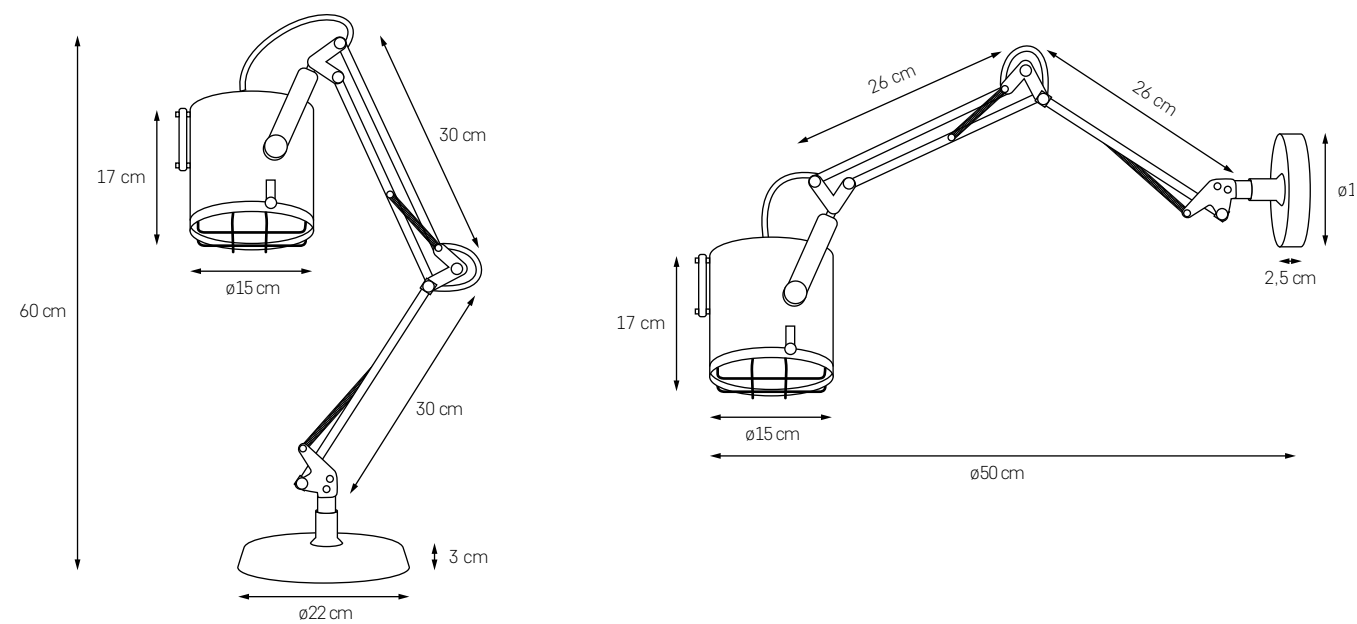

MARINE KINKIET

MOC: MAX 60W
GWINT: E27
ZASILANIE: 230V
NIE ZAWIERA ŹRÓDŁA ŚWIATŁA

● KOLOR: CHROM 20621103