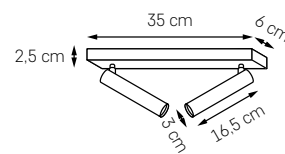

ROLL 2

MOC: 2 x 4W LED 3500K 500lm
ŻYWOTNOŚĆ: 30 000h
ZASILANIE: 230V
ZAWIERA ZINTEGROWANE
ŹRÓDŁO ŚWIATŁA

- KOLOR: BIAŁY 50703201
- KOLOR: CZARNY 50711202

ROLL 4

MOC: 4 x 4W LED 3500K 500lm
ŻYWOTNOŚĆ: 30 000h
ZASILANIE: 230V
ZAWIERA ZINTEGROWANE
ŹRÓDŁO ŚWIATŁA

- KOLOR: BIAŁY 50704401
- KOLOR: CZARNY 50712402

ROLL 6

MOC: 6 x 4W LED 3500K 500lm
ŻYWOTNOŚĆ: 30 000h
ZASILANIE: 230V
ZAWIERA ZINTEGROWANE
ŹRÓDŁO ŚWIATŁA

- KOLOR: BIAŁY 50705601
- KOLOR: CZARNY 50713602