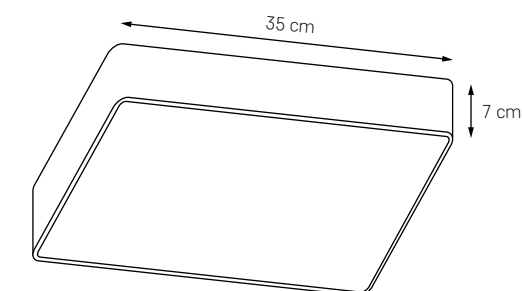

FLAT LED M

MOC: 21W LED 3500K 2700lm
ŻYWOTNOŚĆ: 30 000h
ZASILANIE: 230V
ZAWIERA ZINTEGROWANE ŹRÓDŁO ŚWIATŁA

○ KOLOR: BIAŁY 30295101

● KOLOR: CZARNY 30299102