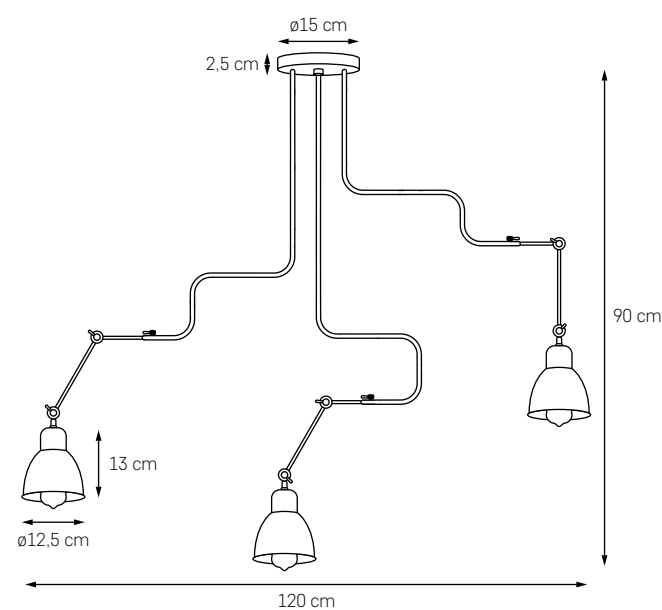

○ KOLOR: CHROM /
 ○ CZARNA SIATKA / 40633402
 ZŁOTO

GLAM LAMPKA STOJĄCA

MOC: MAX 60W
 GWINT: E27
 ZASILANIE: 230V
 NIE ZAWIERA ŹRÓDŁA ŚWIATŁA

○ KOLOR: CHROM /
 ○ CZARNA SIATKA / 40632202
 ZŁOTO

BREAK

Tak niewiele trzeba, by czasem uciec od przewidywalnych rozwiązań. Dobre wzornictwo to skarbiec, z którego można czerpać w nieskończoność. Ta inspirowana stylem industrialnym lampa to nie tylko forma emitująca światło, ale zmyślna innowacja przełamująca schematy. Ekstrawagancja została tu jednak okiełznana, by całość nie utraciła lekkości i subtelności.