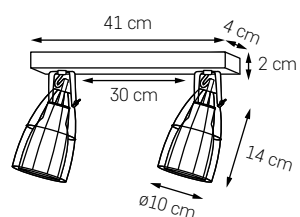

FRAME 2

MOC: MAX 2 x 40W
GWINT: E14
ZASILANIE: 230V
NIE ZAWIERA ŹRÓDŁ ŚWIATŁA

- KOLOR: KOSZ I 50572201
- STELAŻ: CZARNY
- KŁOSZ: BIAŁY MAT
- PRZEWÓD: BIAŁO-CZARNY