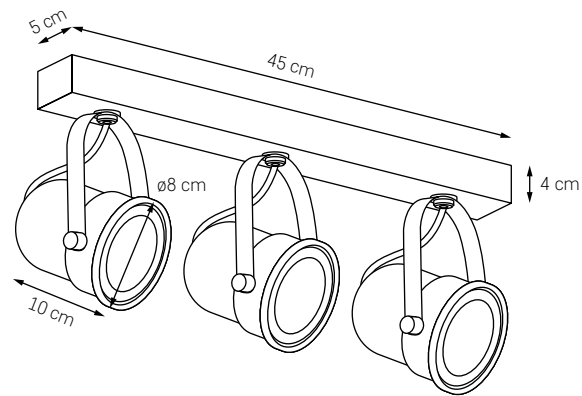

RETRO

RETRO 1

MOC: 50W BA15D QR70 3000K 510lm
ŻYWOTNOŚĆ: 2000h
ZASILANIE: 230V
ZAWIERA ŹRÓDŁO ŚWIATŁA

- KOLOR: CIEMNY BRĄZ 50221106
- KOLOR: CHROM 50225103

RETRO 2

MOC: 2 x 50W BA15D QR70 3000K 510lm
ŻYWOTNOŚĆ: 2000h
ZASILANIE: 230V
ZAWIERA ŹRÓDŁA ŚWIATŁA

- KOLOR: CIEMNY BRĄZ 50222206
- KOLOR: CHROM 50226203

RETRO 3

MOC: 3 x 50W BA15D QR70 3000K 510lm
ŻYWOTNOŚĆ: 2000h
ZASILANIE: 230V
ZAWIERA ŹRÓDŁA ŚWIATŁA

- KOLOR: CIEMNY BRĄZ 50223306
- KOLOR: CHROM 50227303

RETRO 4

MOC: 4 x 50W BA15D QR70 3000K 510lm
ŻYWOTNOŚĆ: 2000h
ZASILANIE: 230V
ZAWIERA ŹRÓDŁA ŚWIATŁA

- KOLOR: CIEMNY BRĄZ 50224406
- KOLOR: CHROM 50228403

RETRO

Reflektorki w stylu klasycznym. Stylistyką nawiązują do oświetlenia scenicznego; kubeczki zamieszczone na listwach kierują snop światła w stronę wybranych obiektów. Dołączone żarówki halogenowe rozpraszają światło, formą idealnie wpisują się w klimat wielkiej sceny naszych wnętrz. Duża rodzina, wiele możliwości kombinacji w dwóch kolorach – błyszczącym chromie i powściągliwym ciemnym brązie. W ich świetle będziesz gwiazdą...