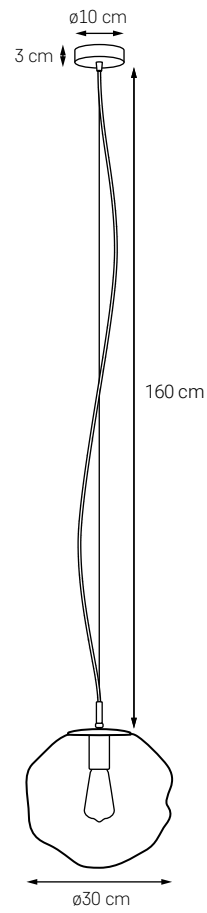

AVIA M

MOC: MAX 60W
GWINT: E27
ZASILANIE: 230V
NIE ZAWIERA ŹRÓDŁA ŚWIATŁA

- KOLOR: TRANSPARENT 10412109
- KOLOR: BURSZTYN 10417115
- KOLOR: GRAFIT 10422108