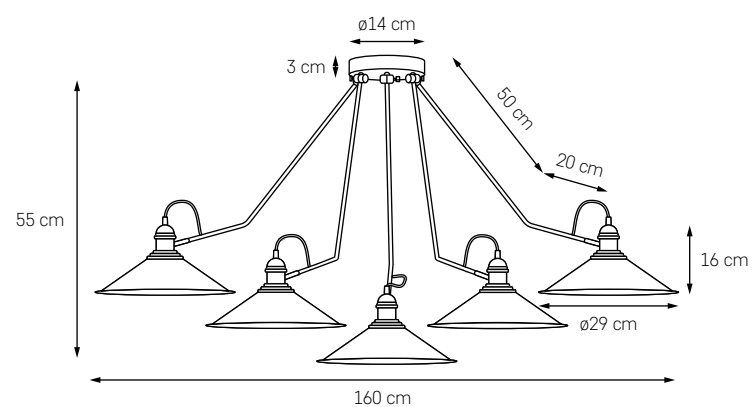

HATS 5

MOC: MAX 5 x 60W
GWINT: E27
ZASILANIE: 230V
NIE ZAWIERA ŹRÓDEŁ ŚWIATŁA

● KOLOR: CZARNY 10501506