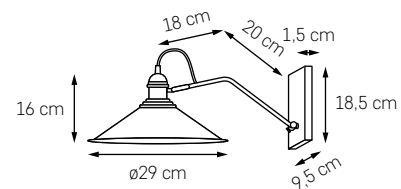

KINKIET HATS

MOC: MAX 60W
GWINT: E27
ZASILANIE: 230V
NIE ZAWIERA ŹRÓDŁA ŚWIATŁA

● KOLOR: CZARNY 20503106