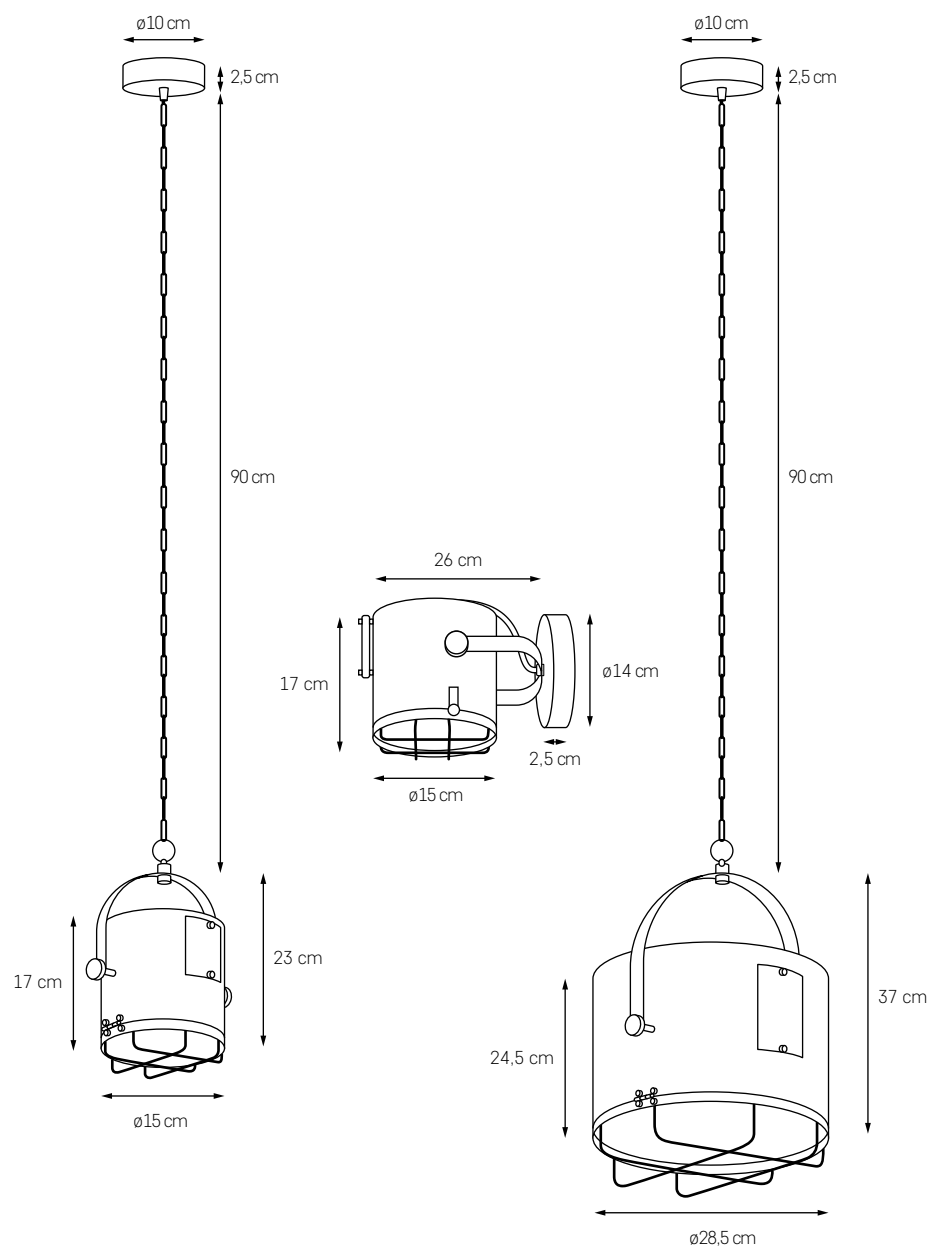

- KOLOR: CZARNY 10535302
- KOLOR: BIAŁY 10540301

WIRE LAMPA WISZĄCA 3

MOC: MAX 3 x 60W
 GWINT: E27
 ZASILANIE: 230V
 NIE ZAWIERA ŹRÓDŁEŁ ŚWIATŁA

- KOLOR: CZARNY 10534302
- KOLOR: BIAŁY 10539301

MARINE

Ekskluzywny chrom w marynistycznym wydaniu.
Inspiracja niekoniecznie dla marynarzy. Lamy
wiszące w dwóch rozmiarach nad stół, do kuchni
lub przedpokoju. Kinkiet i lampa biurkowa zbudowana
na bazie klasycznych przegubów.