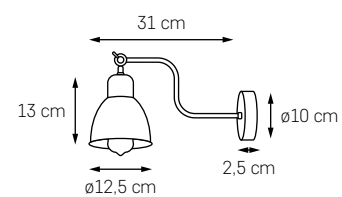

BREAK

Tak niewiele trzeba, by czasem uciec od przewidywalnych rozwiązań. Dobre wzornictwo to skarbiec, z którego można czerpać w nieskończoność. Ta inspirowana stylem industrialnym lampa to nie tylko forma emitująca światło, ale zmyślna innowacja przełamująca schematy. Ekstrawagancja została tu jednak okiełznana, by całość nie utraciła lekkości i subtelności.

BREAK LAMPY SUFITOWA

MOC: MAX 3 x 60W
GWINT: E27
ZASILANIE: 230V
NIE ZAWIERA ŹRÓDEŁ ŚWIATŁA

● KOLOR: CZARNY 10511306

BREAK KINKIET

MOC: MAX 60W
GWINT: E27
ZASILANIE: 230V
NIE ZAWIERA ŹRÓDŁA ŚWIATŁA

● KOLOR: CZARNY 20512106