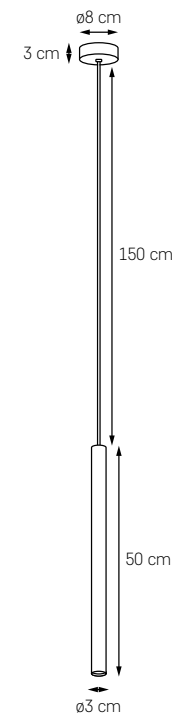

ROLL 6

MOC: 6 x 4W LED 3500K 500lm
ŻYWOTNOŚĆ: 30 000h
ZASILANIE: 230V
ZAWIERA ZINTEGROWANE
ŹRÓDŁO ŚWIATŁA

- KOLOR: BIAŁY 50705601
- KOLOR: CZARNY 50713602

ROLL LAMPA WISZĄCA

MOC: 4W LED 3500K 500lm
ŻYWOTNOŚĆ: 30 000h
ZASILANIE: 230V
ZAWIERA ZINTEGROWANE
ŹRÓDŁO ŚWIATŁA