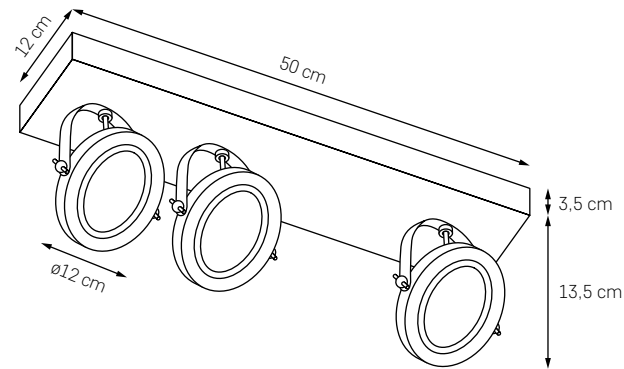

VISIO

VISIO

MOC: 50W G53 QR111 2900K 660lm
ŻYWOTNOŚĆ: 2000h
ZASILANIE: 230V
ZAWIERA ŹRÓDŁO ŚWIATŁA

- KOLOR: CIEMNY BRĄZ 50181106
- KOLOR: CHROM 50186103
- KOLOR: BIAŁY 50190101

VISIO 2

MOC: 2 x 50W G53 QR111 2900K 660lm
ŻYWOTNOŚĆ: 2000h
ZASILANIE: 230V
ZAWIERA ŹRÓDŁA ŚWIATŁA

- KOLOR: CIEMNY BRĄZ 50182206
- KOLOR: CHROM 50187203
- KOLOR: BIAŁY 50191201

VISIO 3

MOC: 3 x 50W G53 QR111 2900K 660lm
ŻYWOTNOŚĆ: 2000h
ZASILANIE: 230V
ZAWIERA ŹRÓDŁA ŚWIATŁA

- KOLOR: CIEMNY BRĄZ 50183306
- KOLOR: CHROM 50188303
- KOLOR: BIAŁY 50192301

VISIO 3 AS

MOC: 3 x 50W G53 QR111 2900K 660lm
ŻYWOTNOŚĆ: 2000h
ZASILANIE: 230V
ZAWIERA ŹRÓDŁA ŚWIATŁA

- KOLOR: CIEMNY BRĄZ 50184306
- KOLOR: CHROM 50189303
- KOLOR: BIAŁY 50193301

VISIO 4 AS

MOC: 4 x 50W G53 QR111 2900K 660lm
ŻYWOTNOŚĆ: 2000h
ZASILANIE: 230V
ZAWIERA ŹRÓDŁA ŚWIATŁA

- KOLOR: CIEMNY BRĄZ 50185406
- KOLOR: BIAŁY 50194401

VISIO

Rodzina reflektorów kierunkowych, które w zależności od koloru nabierają różnego charakteru. Ciemnobrązowe – dopełnią fabryczne, loftowe przestrzenie, białe – lekkie nie wejdą w konkury z innym oświetleniem w pomieszczeniu, chromowe – niezwykle eleganckie dodadzą splendoru wysmakowanym wnętrzom.